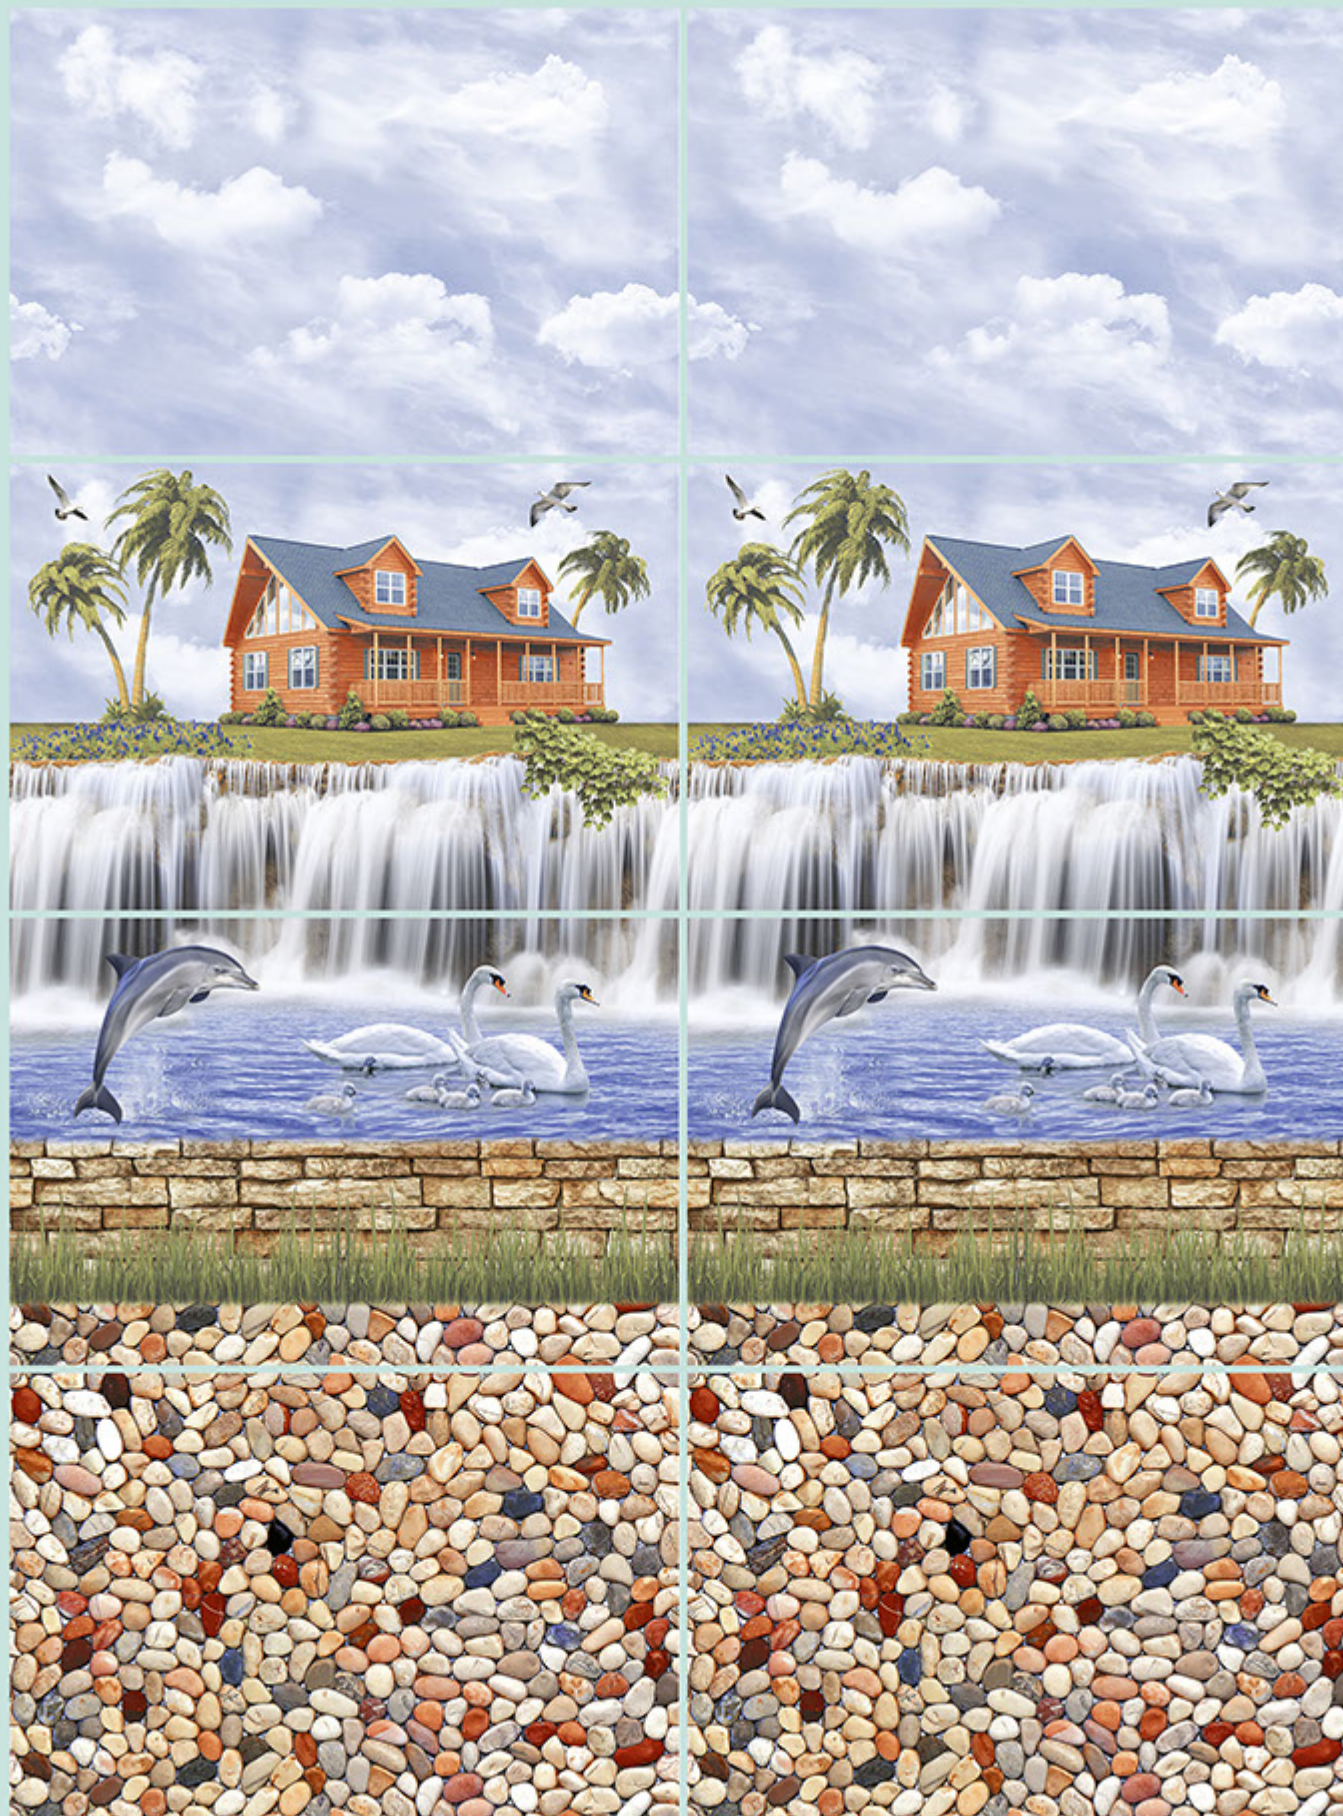

300 x 450 mm

Wall tiles

FISH SERIES

7199-LT

7199-HL-1-A

7199-HL-1-B

7199-DK

300 x 450 mm