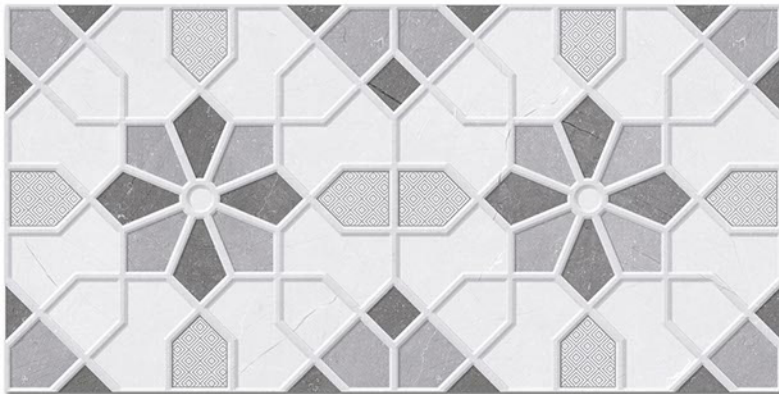

1230 L

1230 HL 1