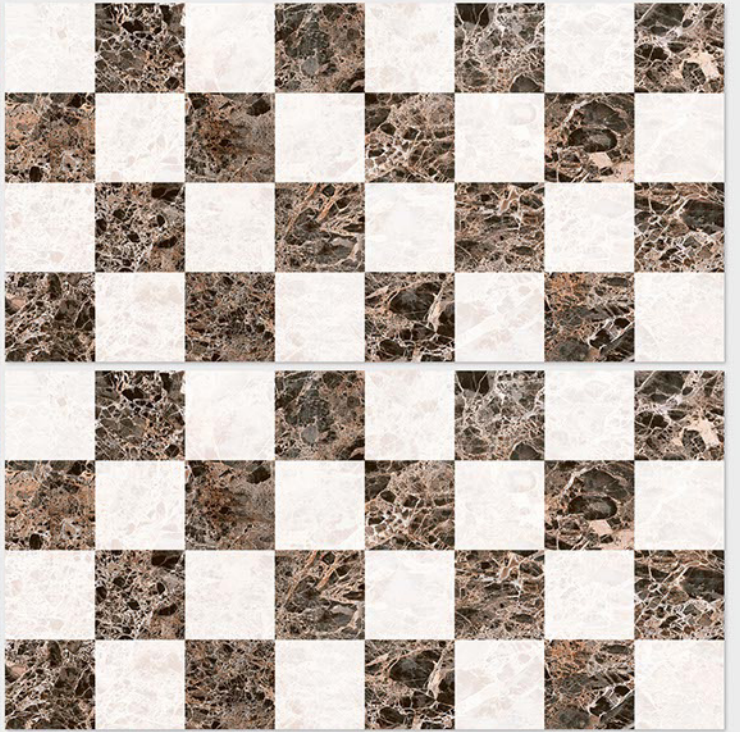

Finish: **Glossy**

1222 L

1222 HL 1

1222 HL 2

1222 D

DIGITAL 300x
WALL TILES 600mm

Tile Shown
1222

Tile Shown
1222