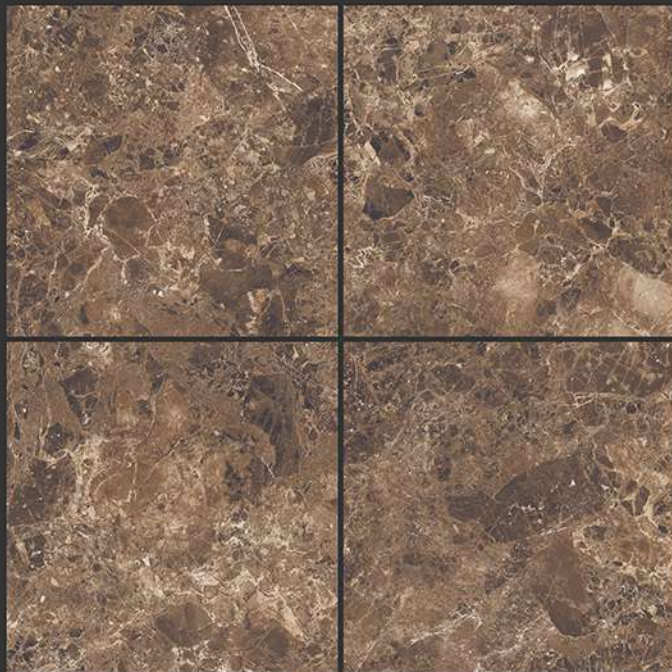

GLOSSY FINISH

**PGVT
800x800MM**