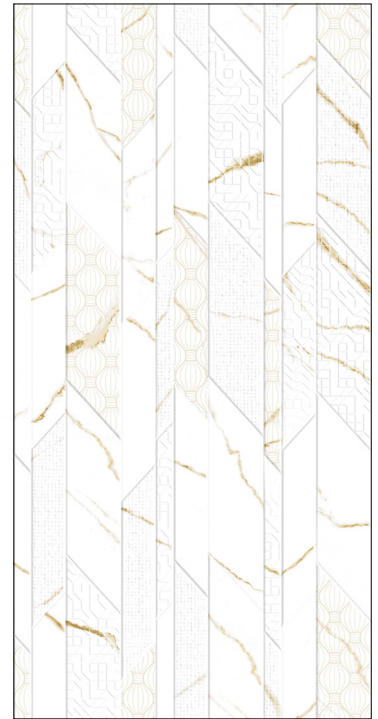

**300 x  
600mm**

Finish : **Carving**

Size : 300 x 600mm

**1015 LT**

**1015 HL1**

Random : **4 Face**

Type : **Endless**

Finish:  
**Carving**