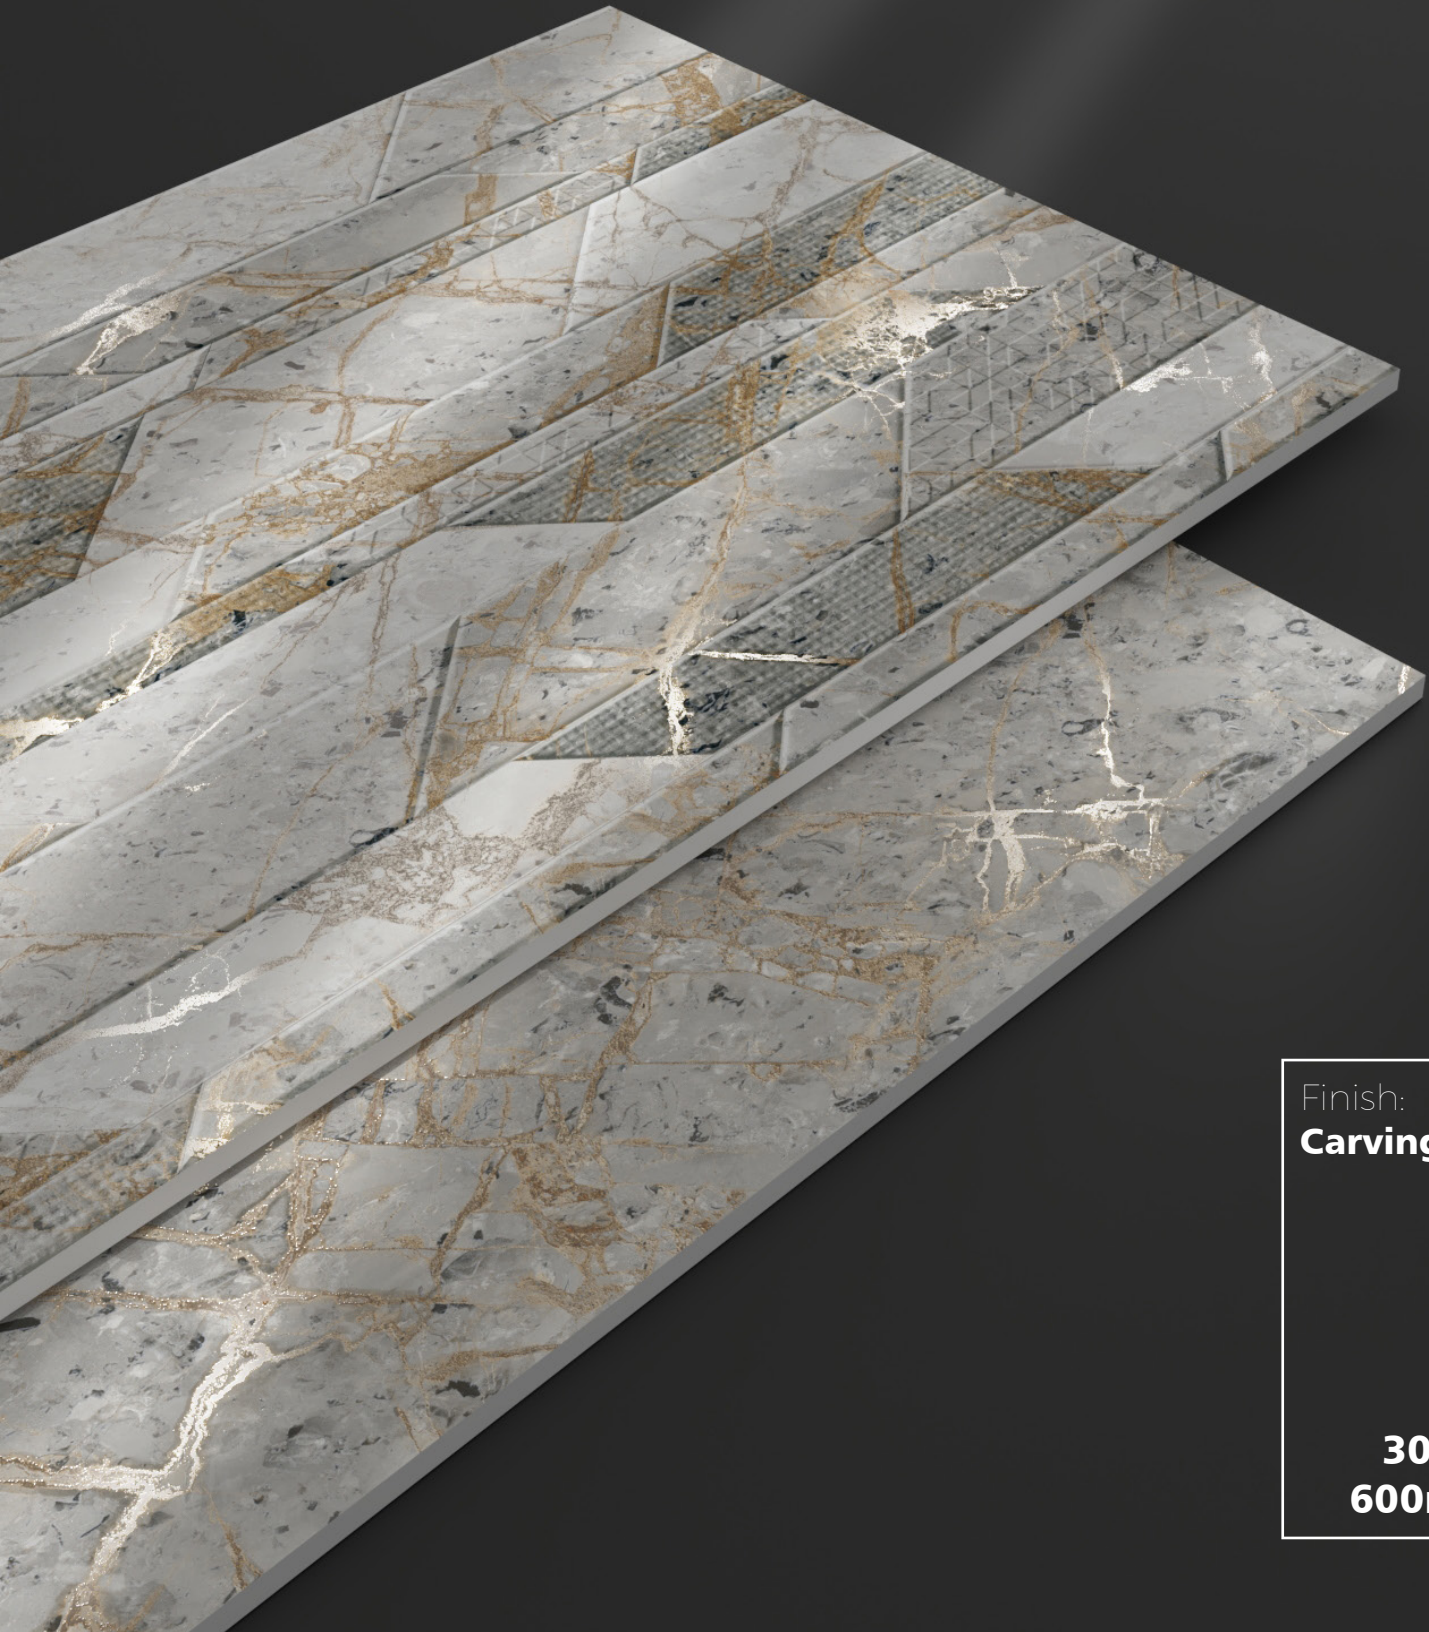

Finish:
Carving

**300 x
600mm**