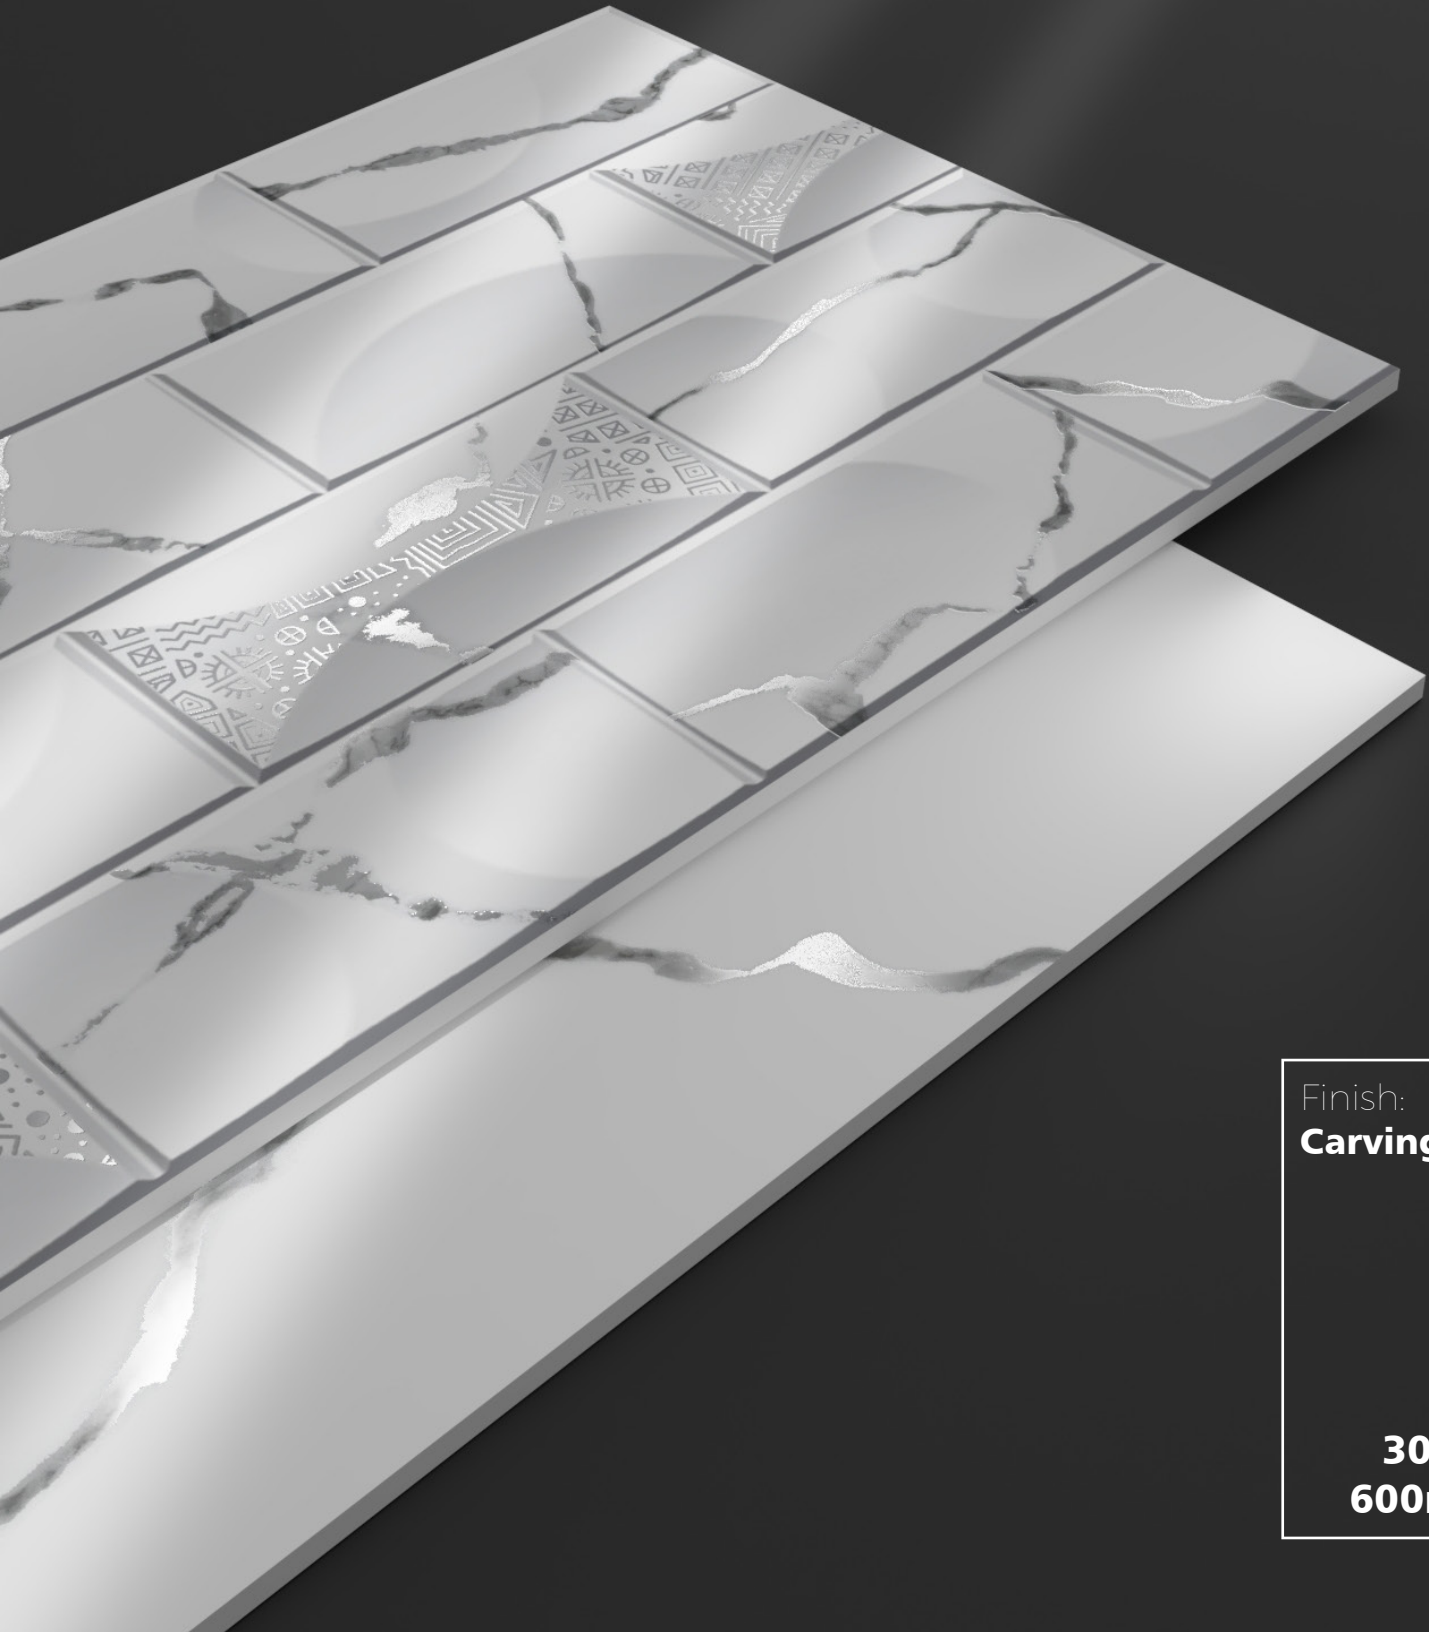

Finish:
Carving

**300 x
600mm**