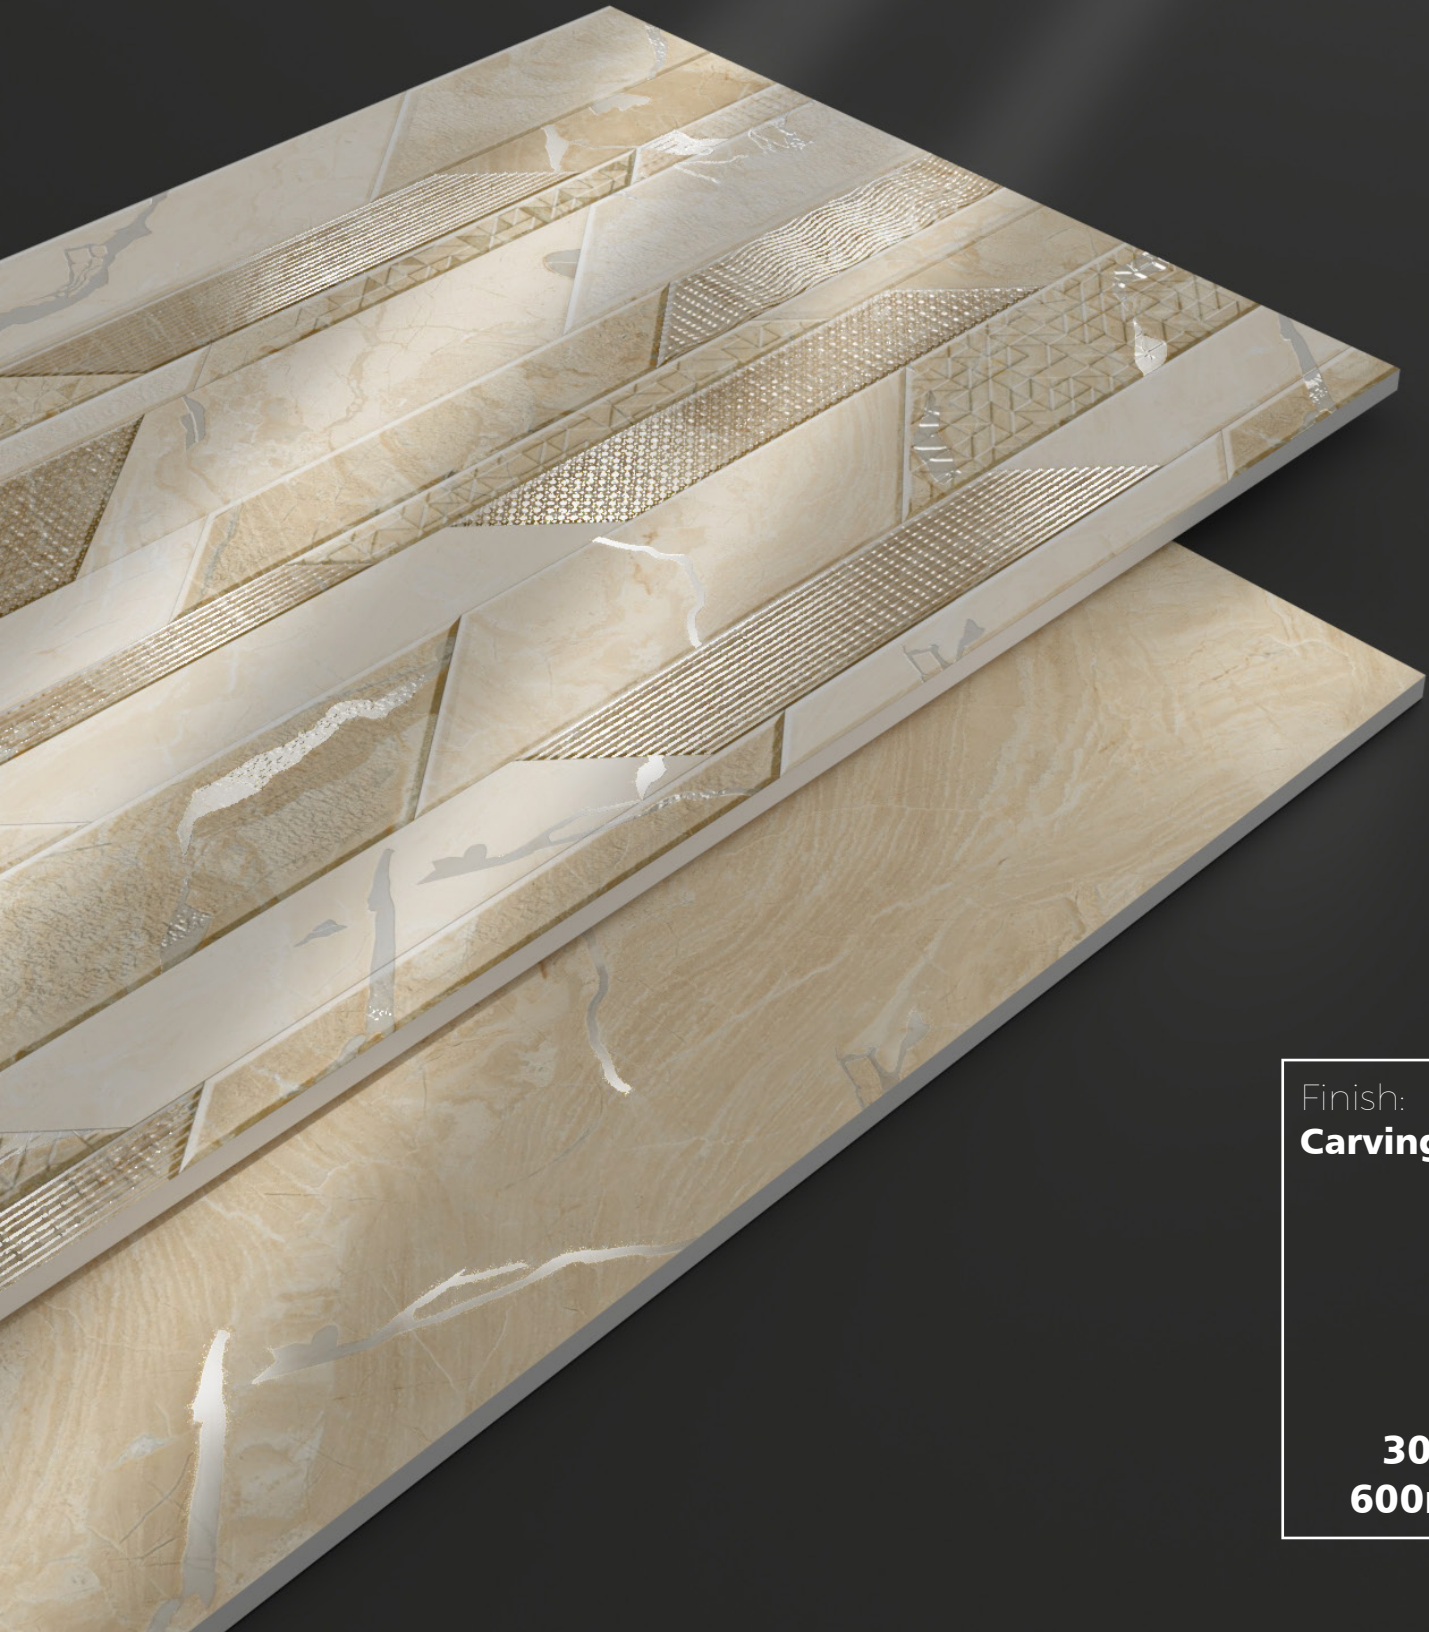

**300 x  
600mm**

Finish : **Carving**

Size : 300 x 600mm

**1015 LT**

**1015 HL1**

Random : **4 Face**

Type : **Endless**

Finish:  
**Carving**