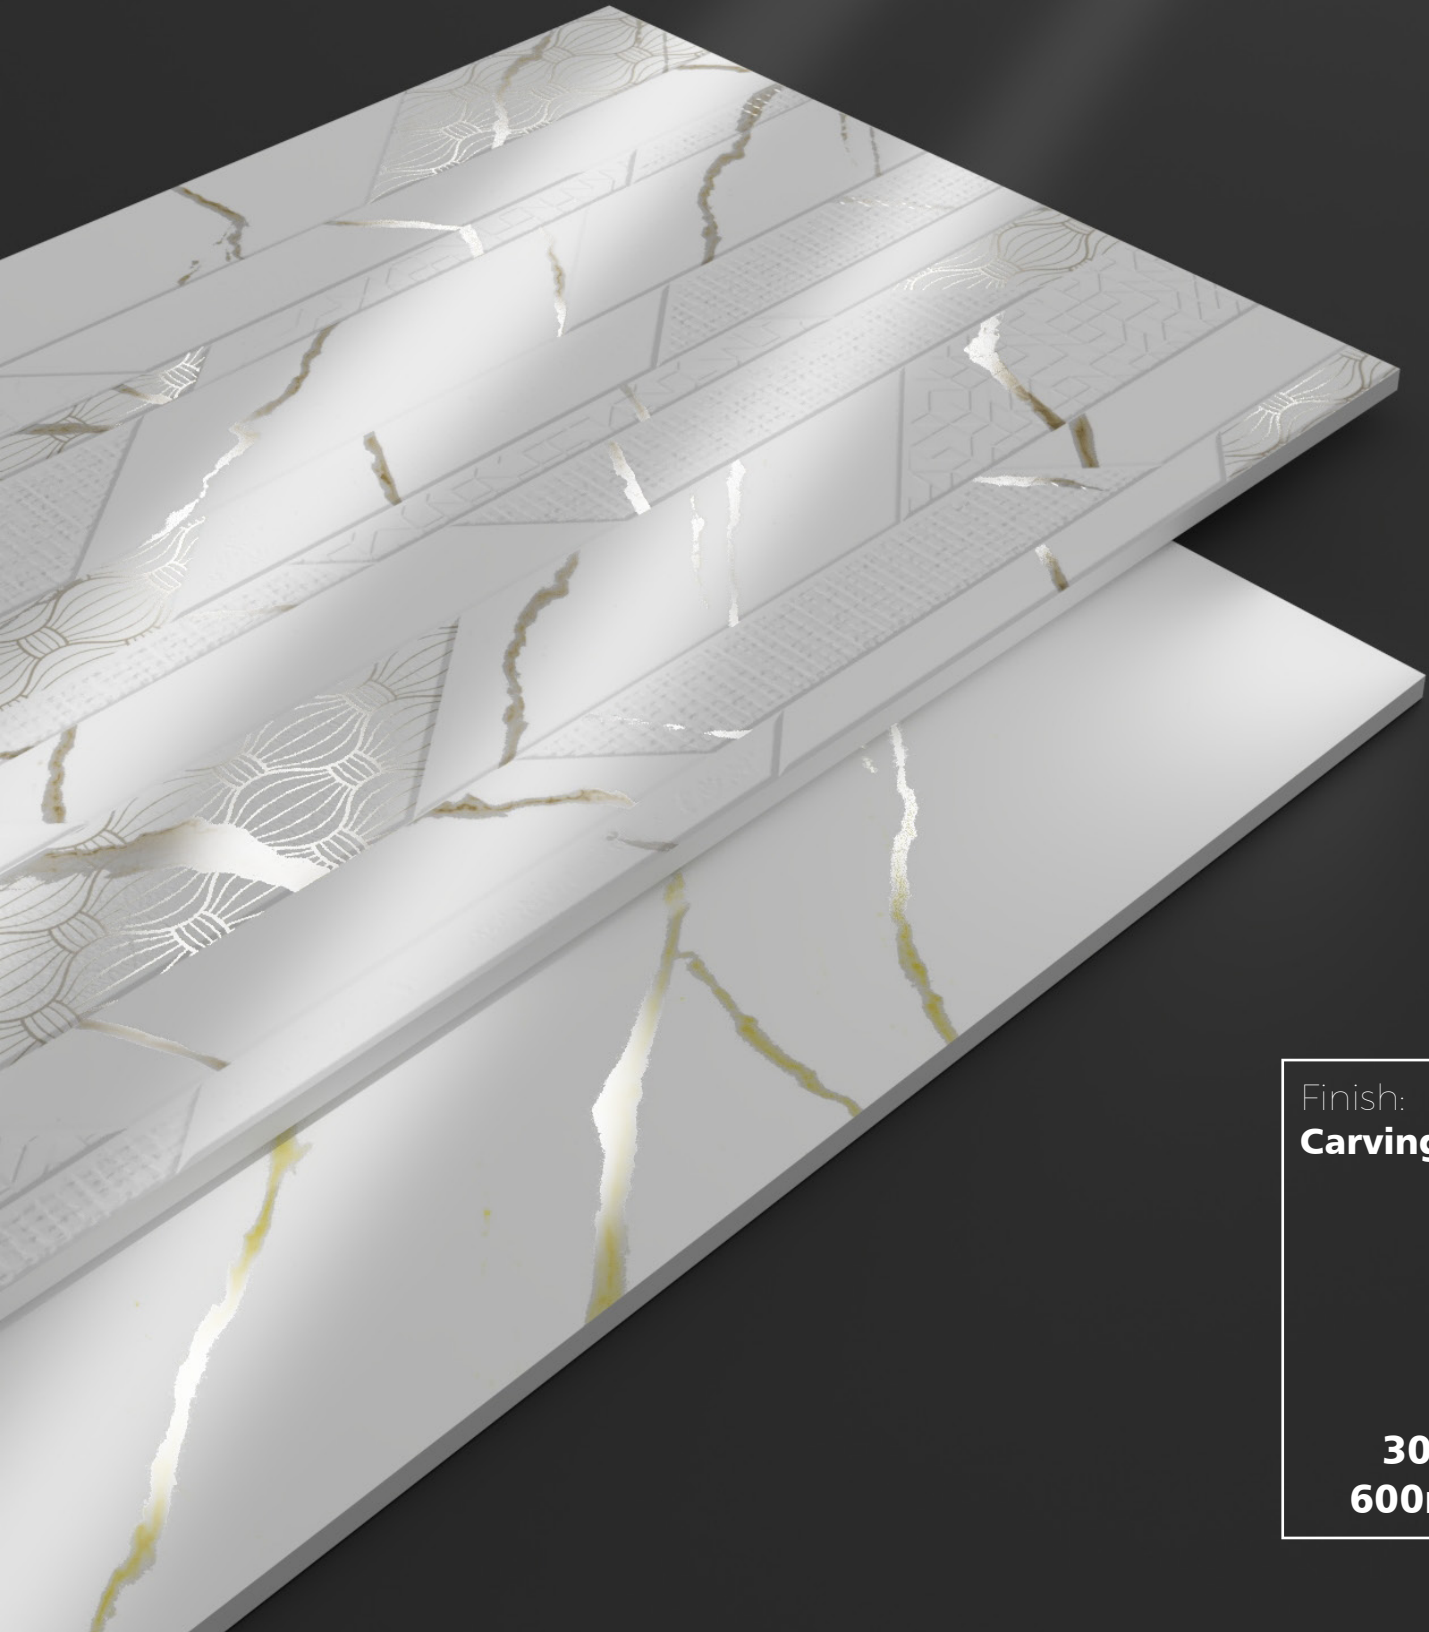

**100%  
Waterproof**

**Anti-Slip**

**High  
Strength**

**Random  
Design**

**Eco  
Friendly**

**Floor &  
Wall**

Finish:  
**Carving**

**300 x  
600mm**

Finish : **Carving**

Size : 300 x 600mm

**1014 HL1**

**1014 HL2**

**1014 DK**

Random : **4 Face**

Type : **Endless**

Finish:  
**Carving**