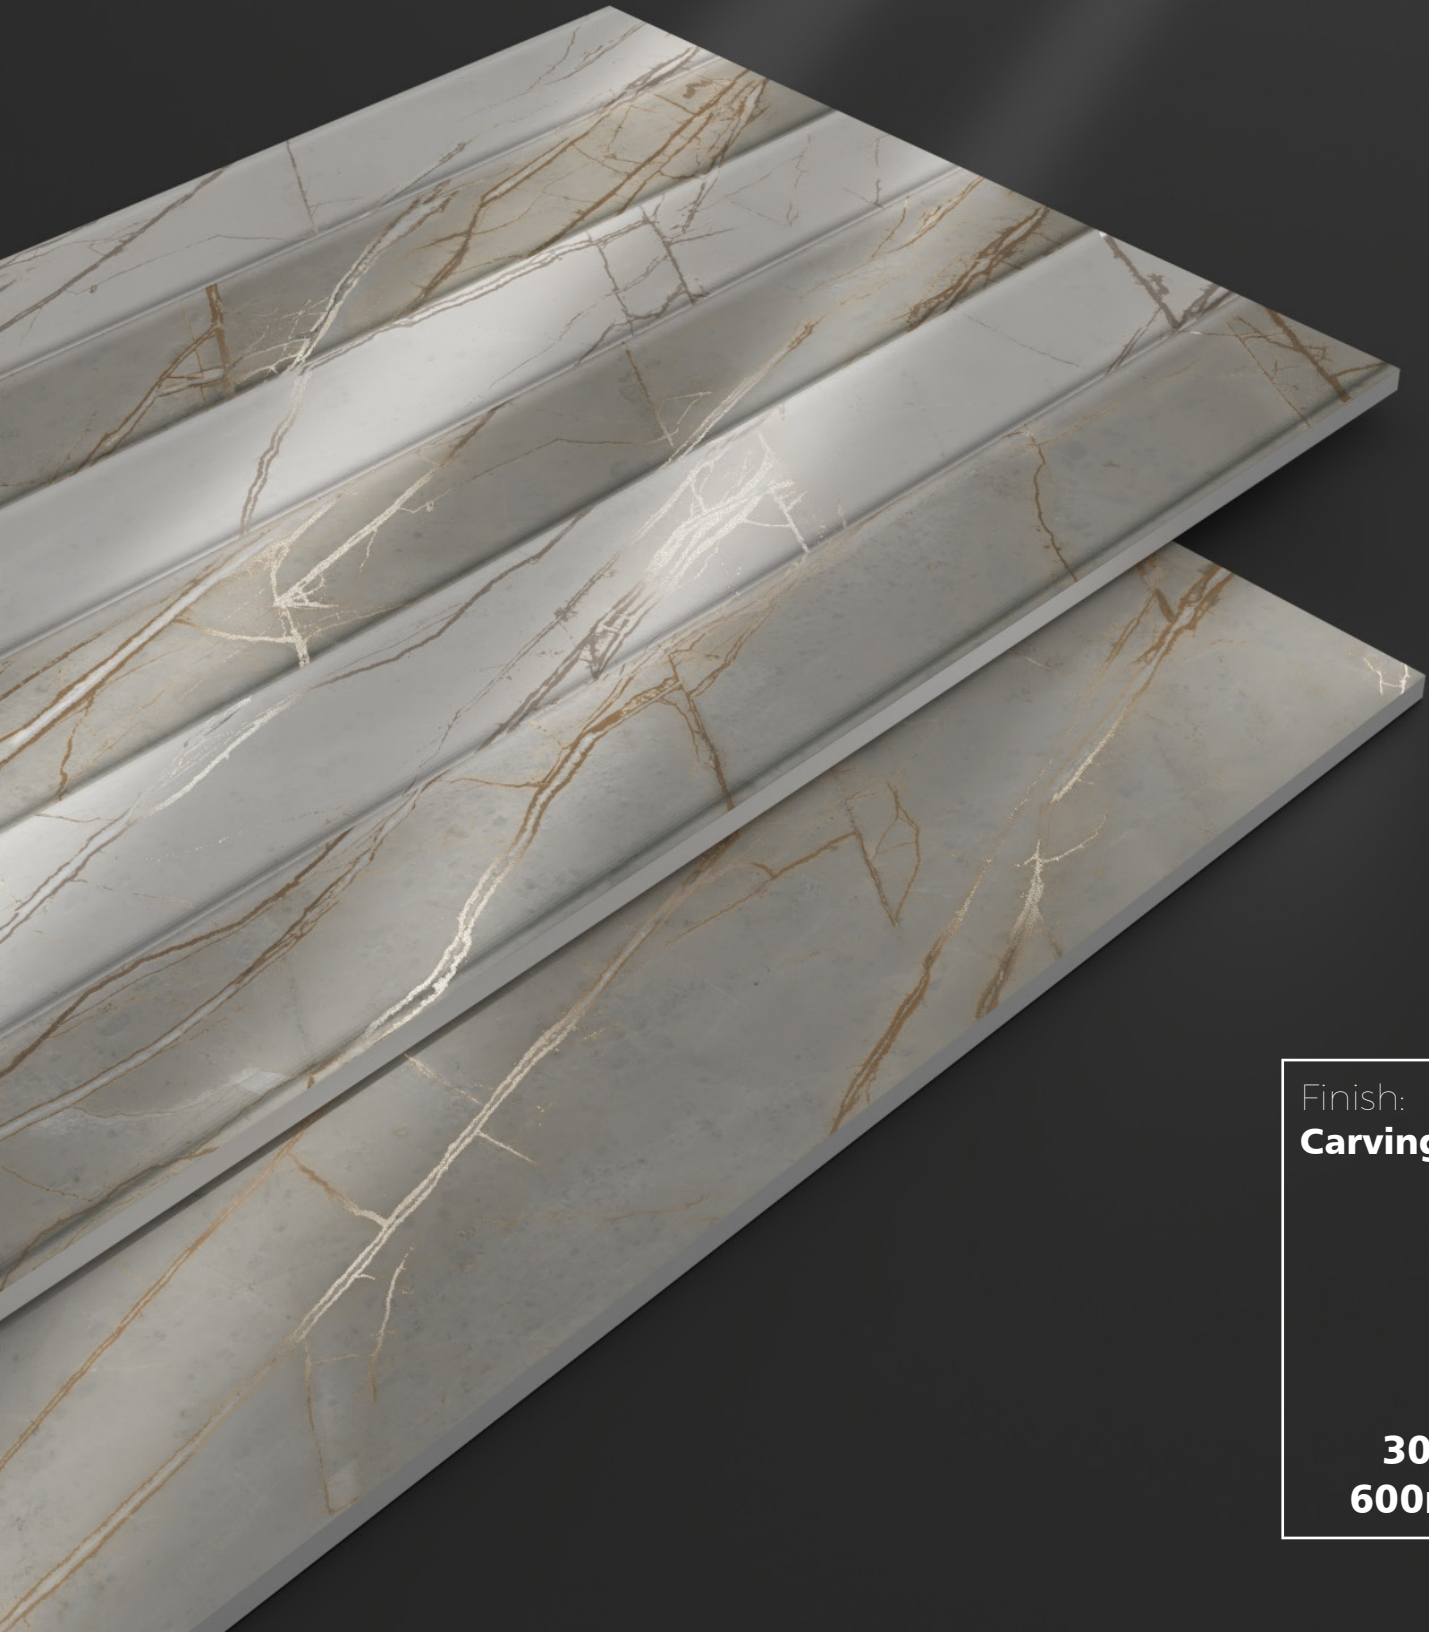

Finish:
Carving

**300 x
600mm**