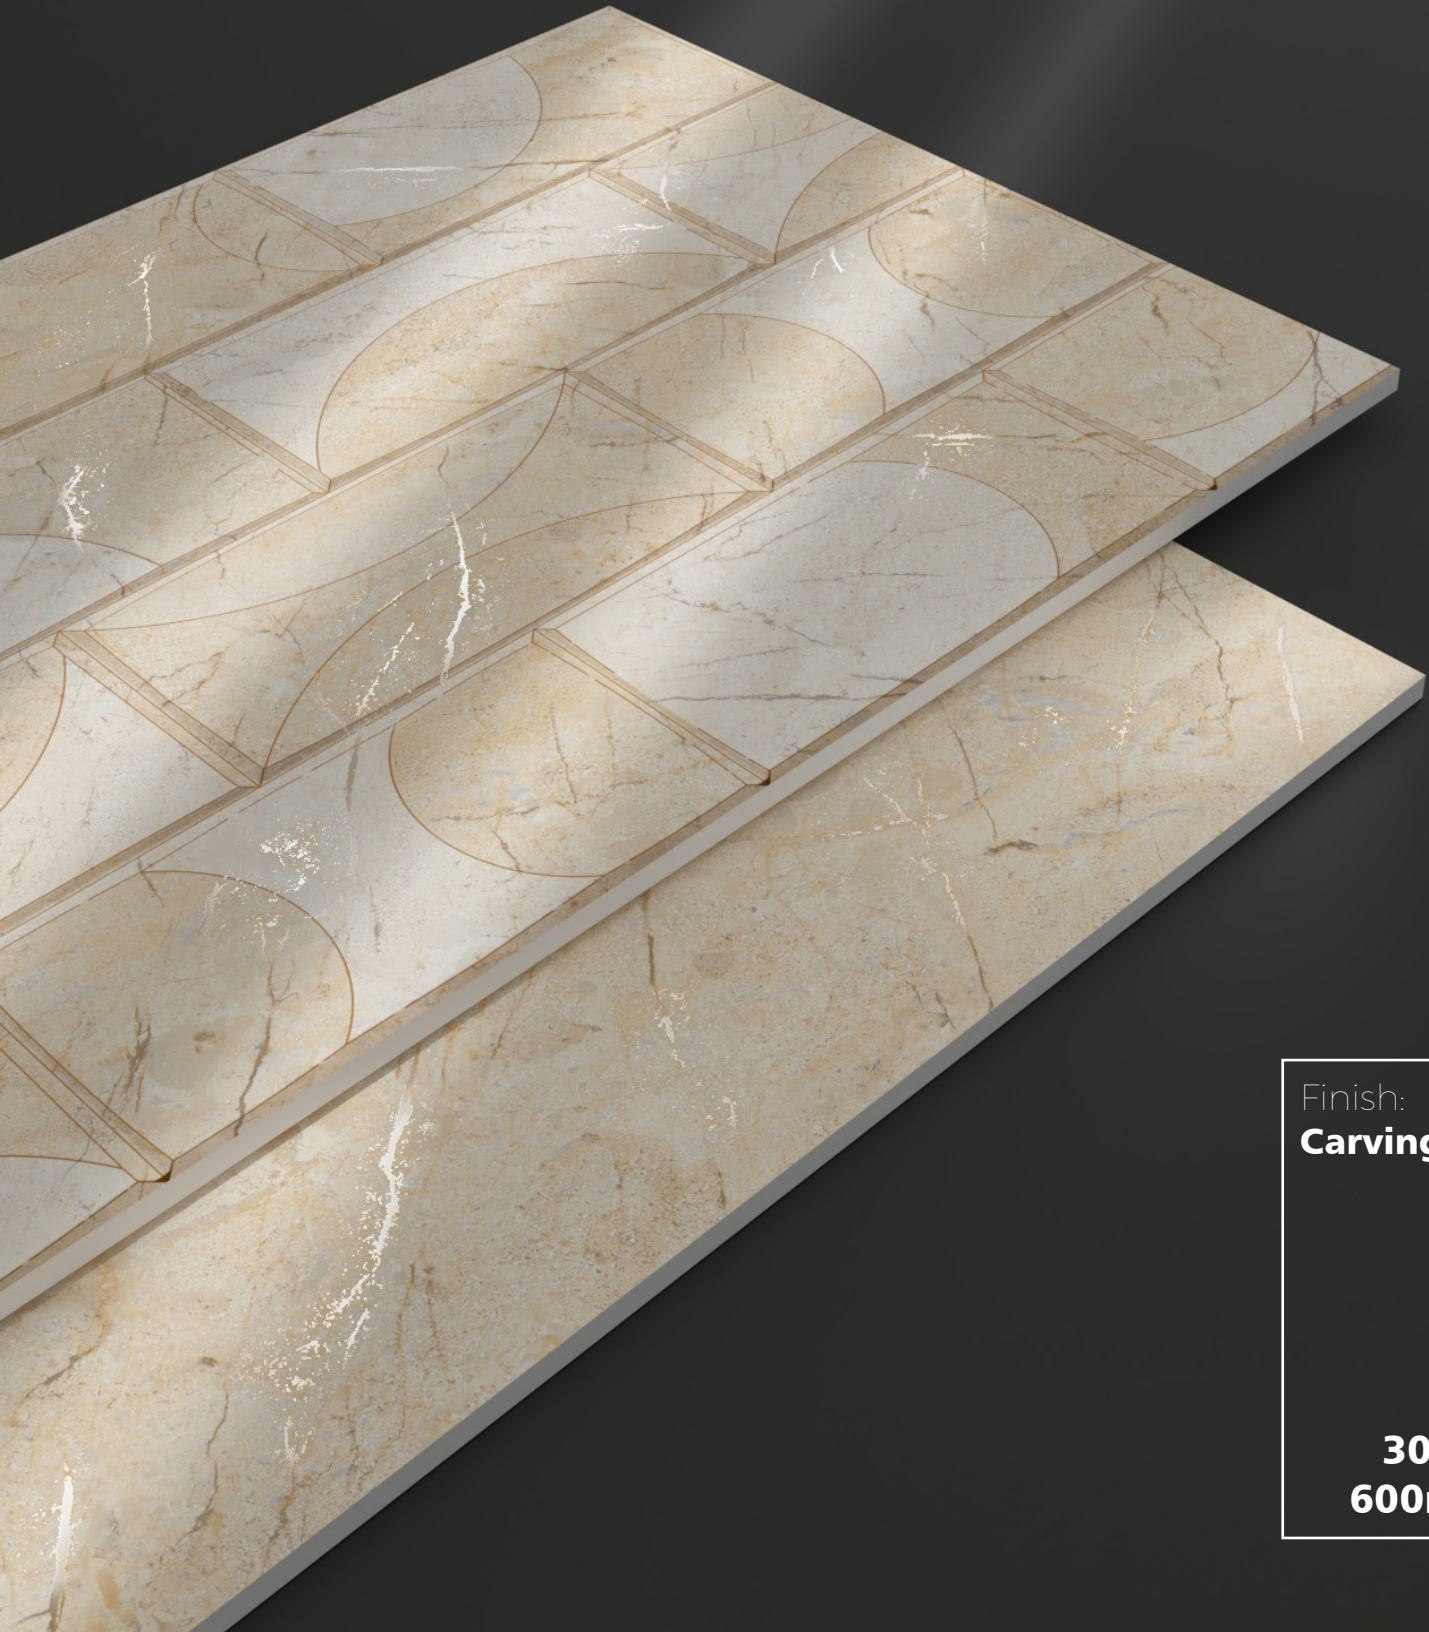

Finish:
Carving

**300 x
600mm**