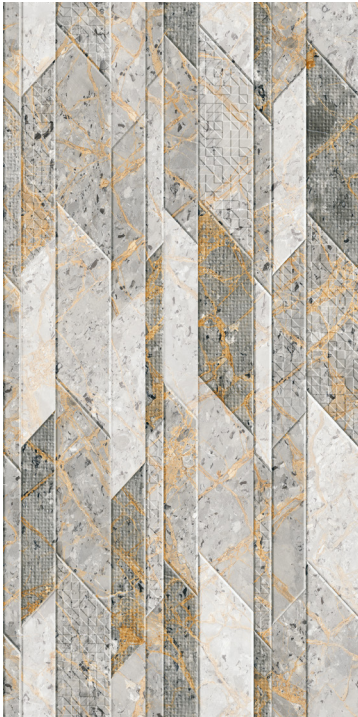

Finish : **Carving**

Size : 300 x 600mm

1002 HL1