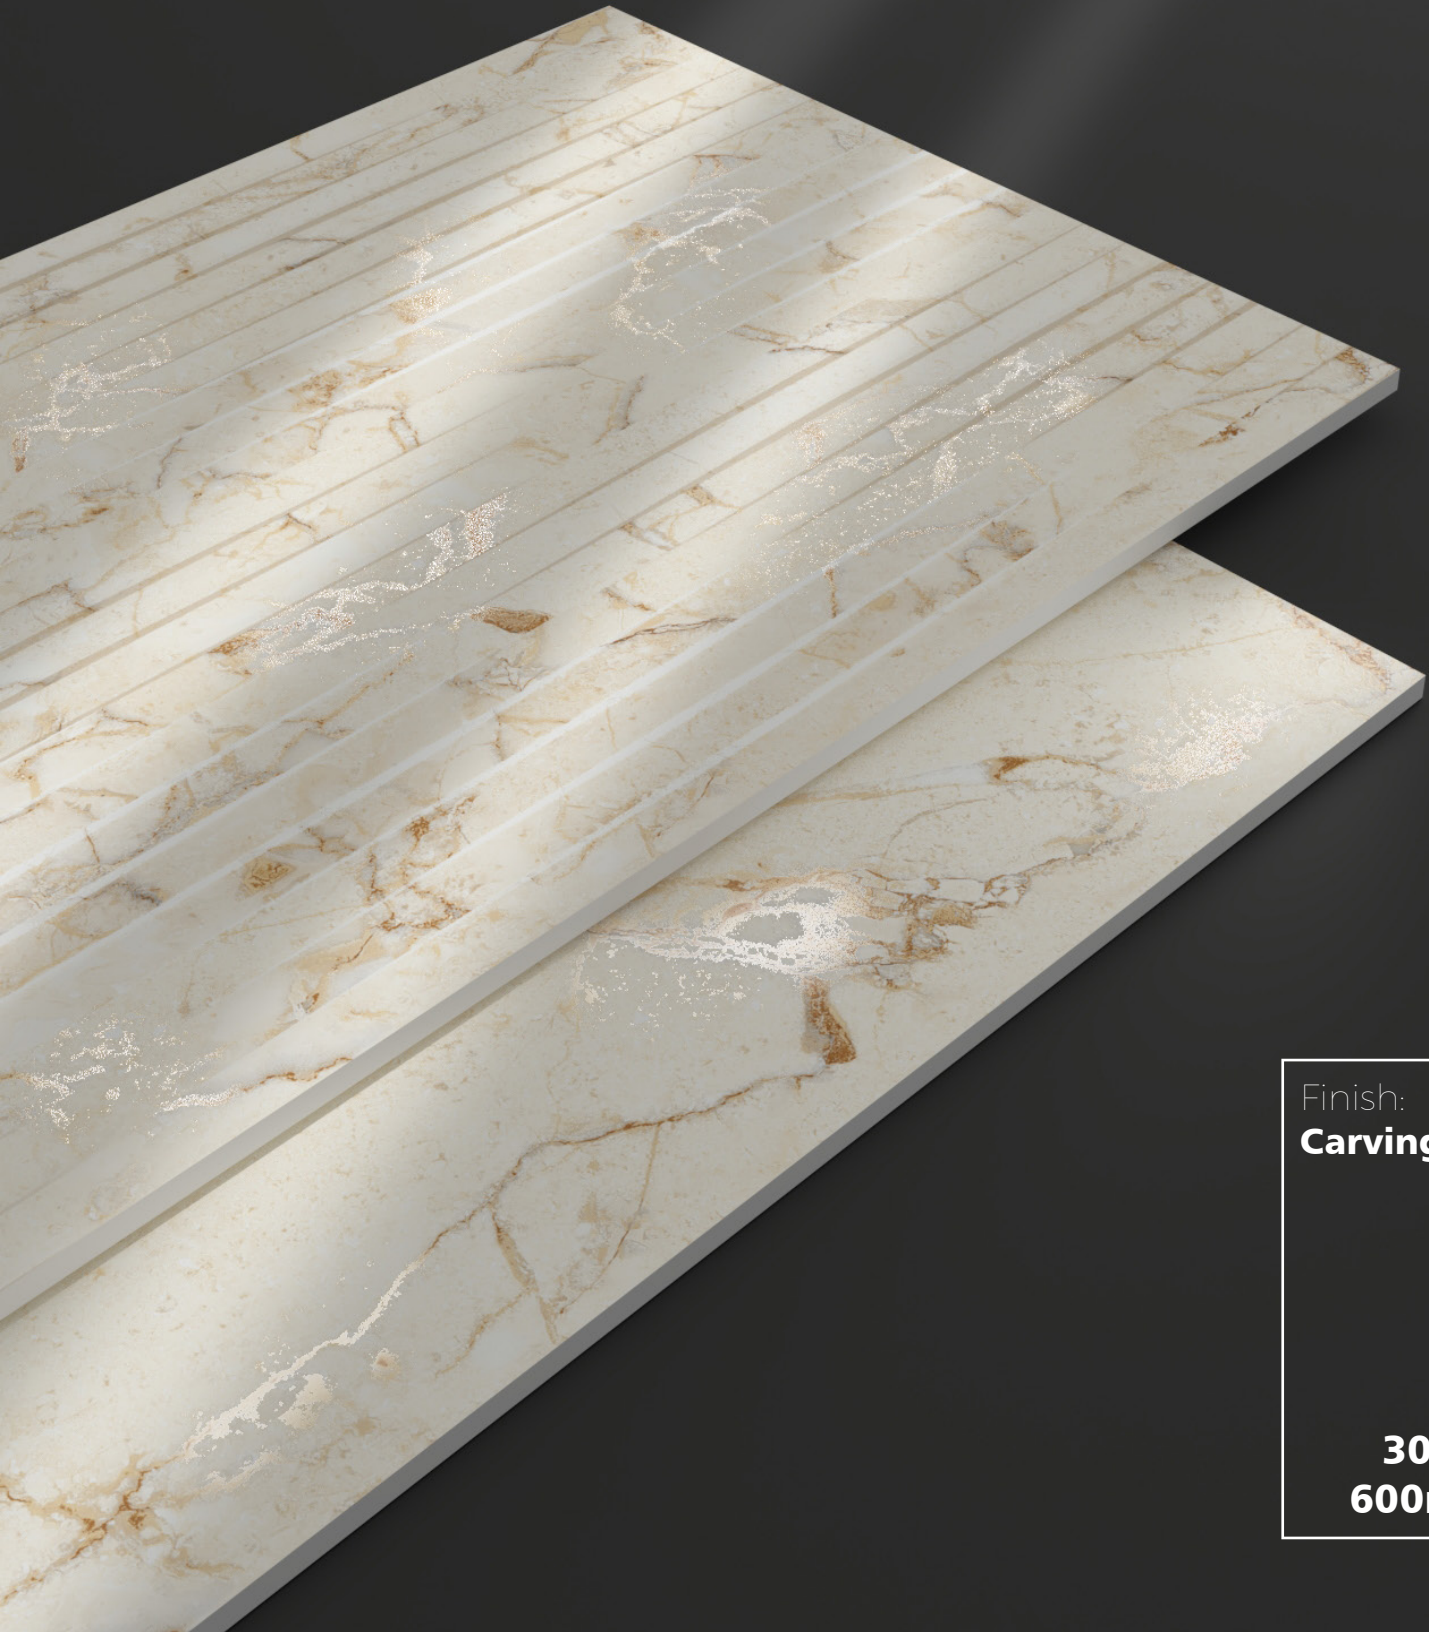

Finish:
Carving

**300 x
600mm**