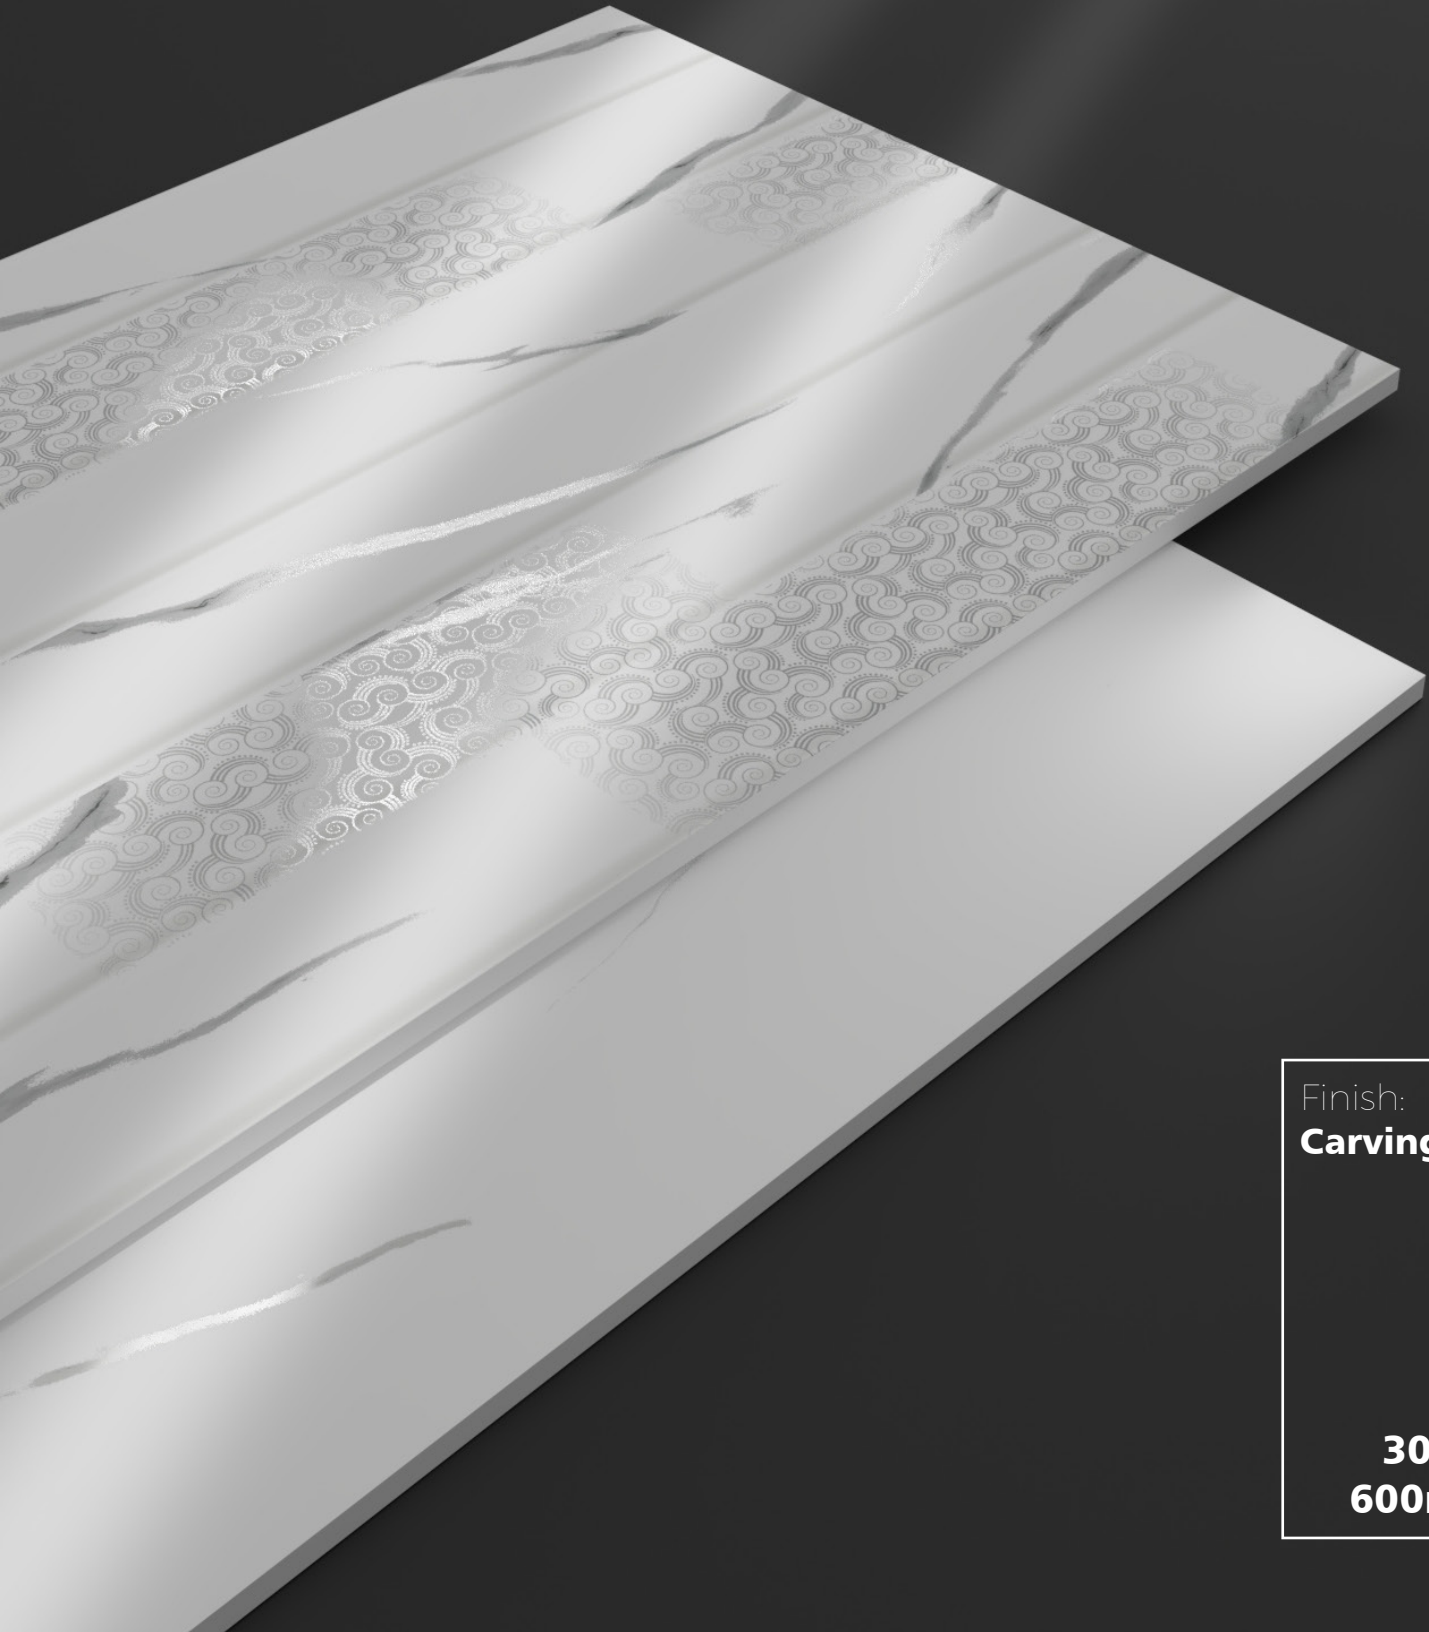

Finish : **Carving**

Size : 300 x 600mm

**1012 HL1**

**1012 HL2**

**1012 DK**

Random : **4 Face**

Type : **Endless**

Finish:  
**Carving**