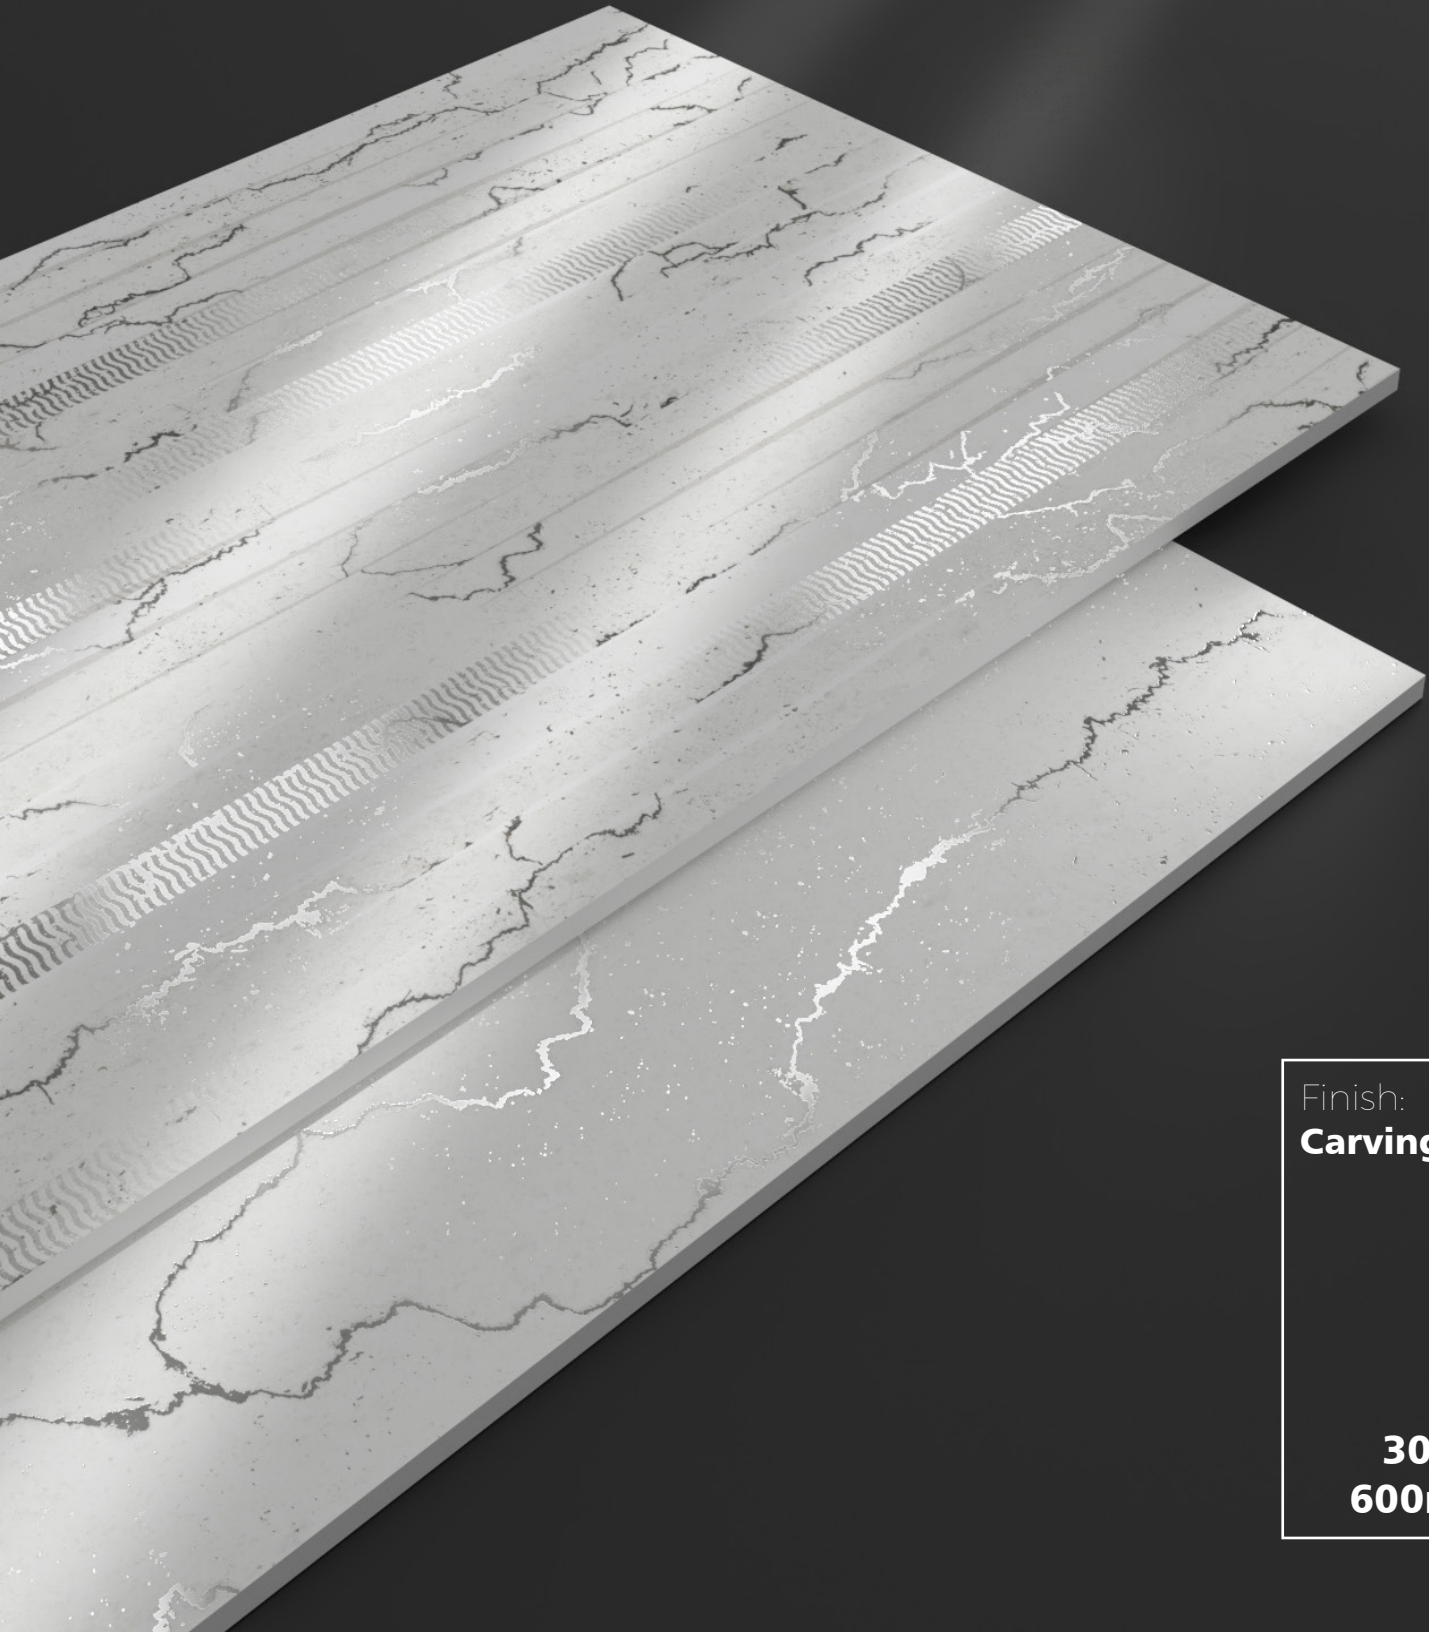

Finish:
Carving

**300 x
600mm**