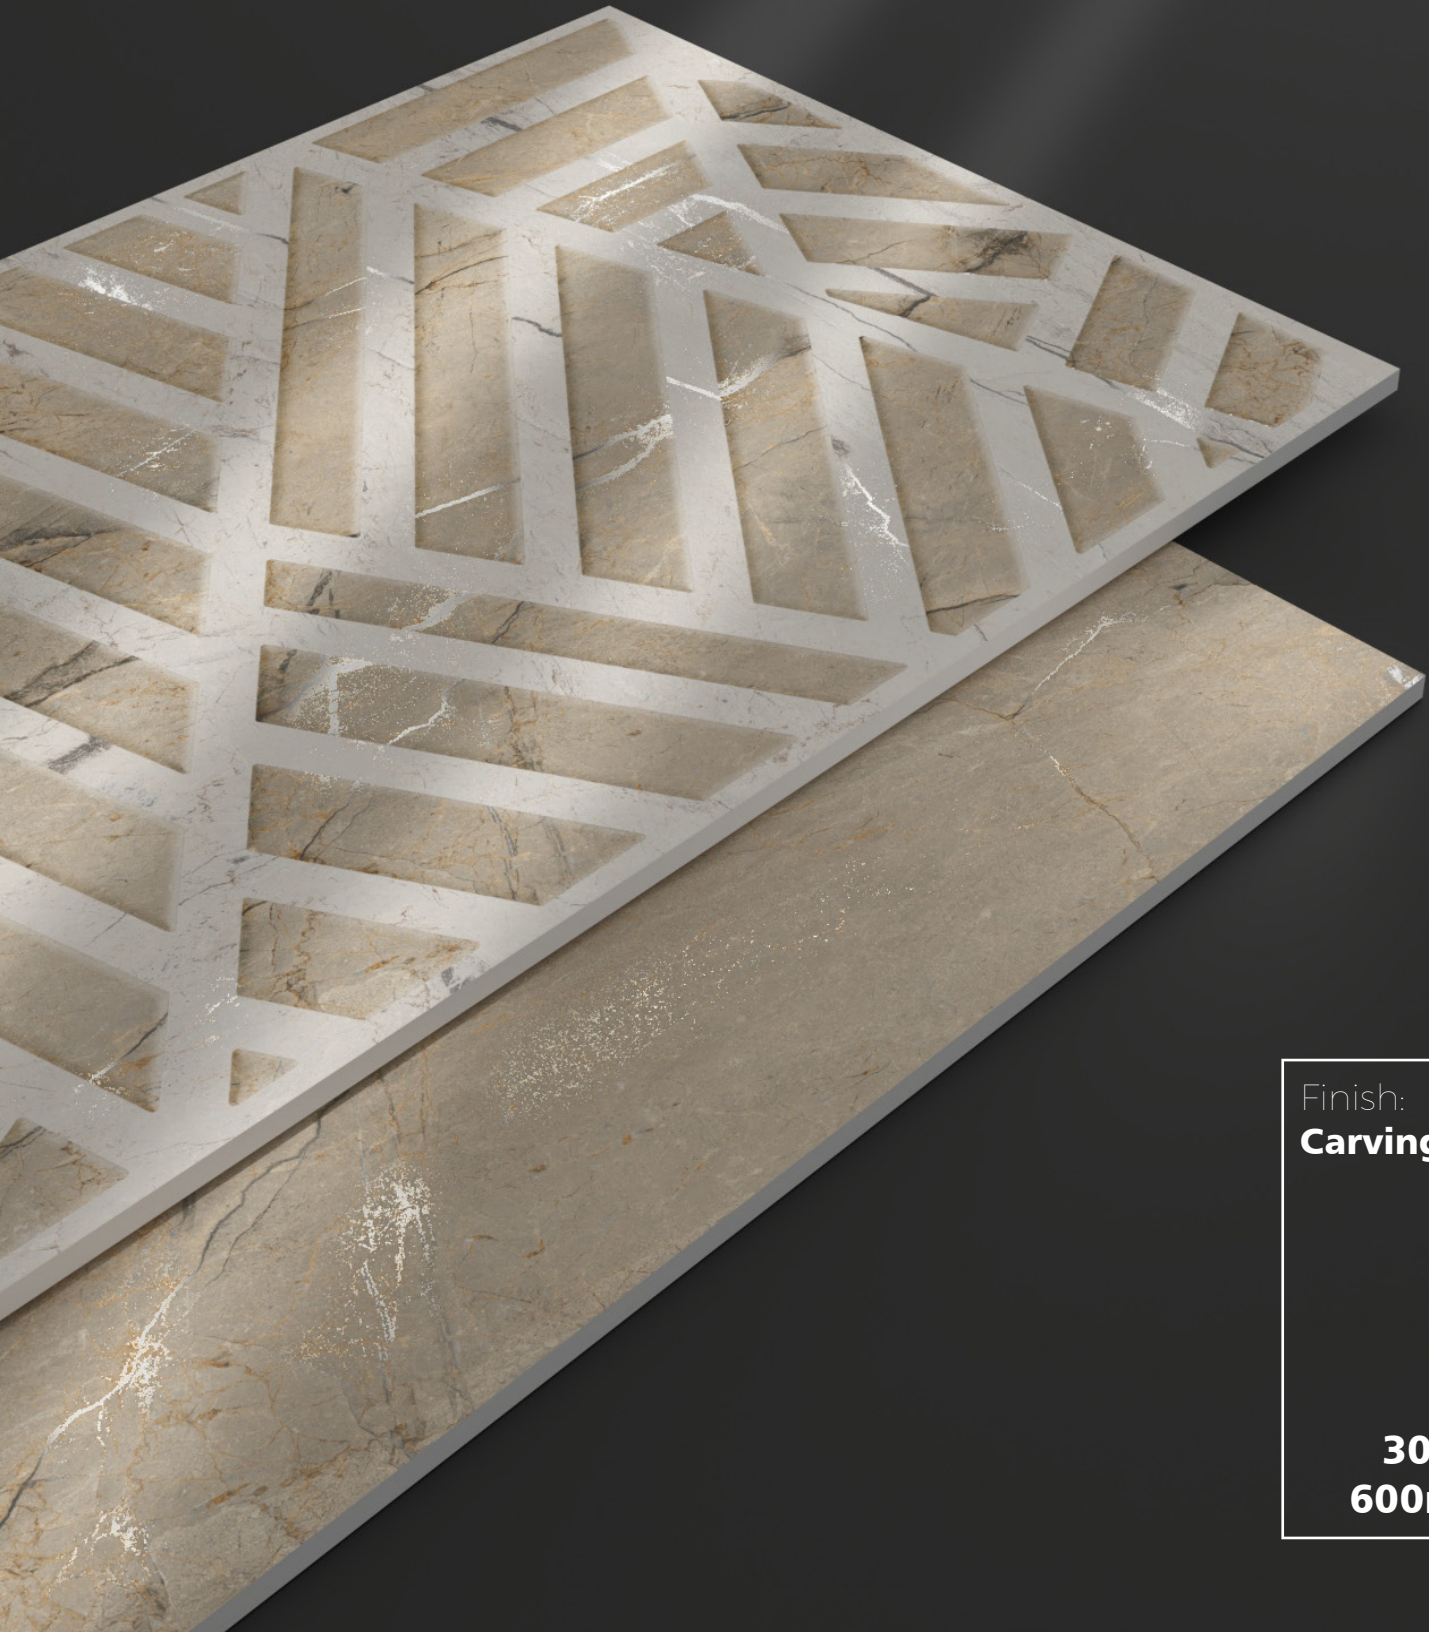

Finish:
Carving

**300 x
600mm**