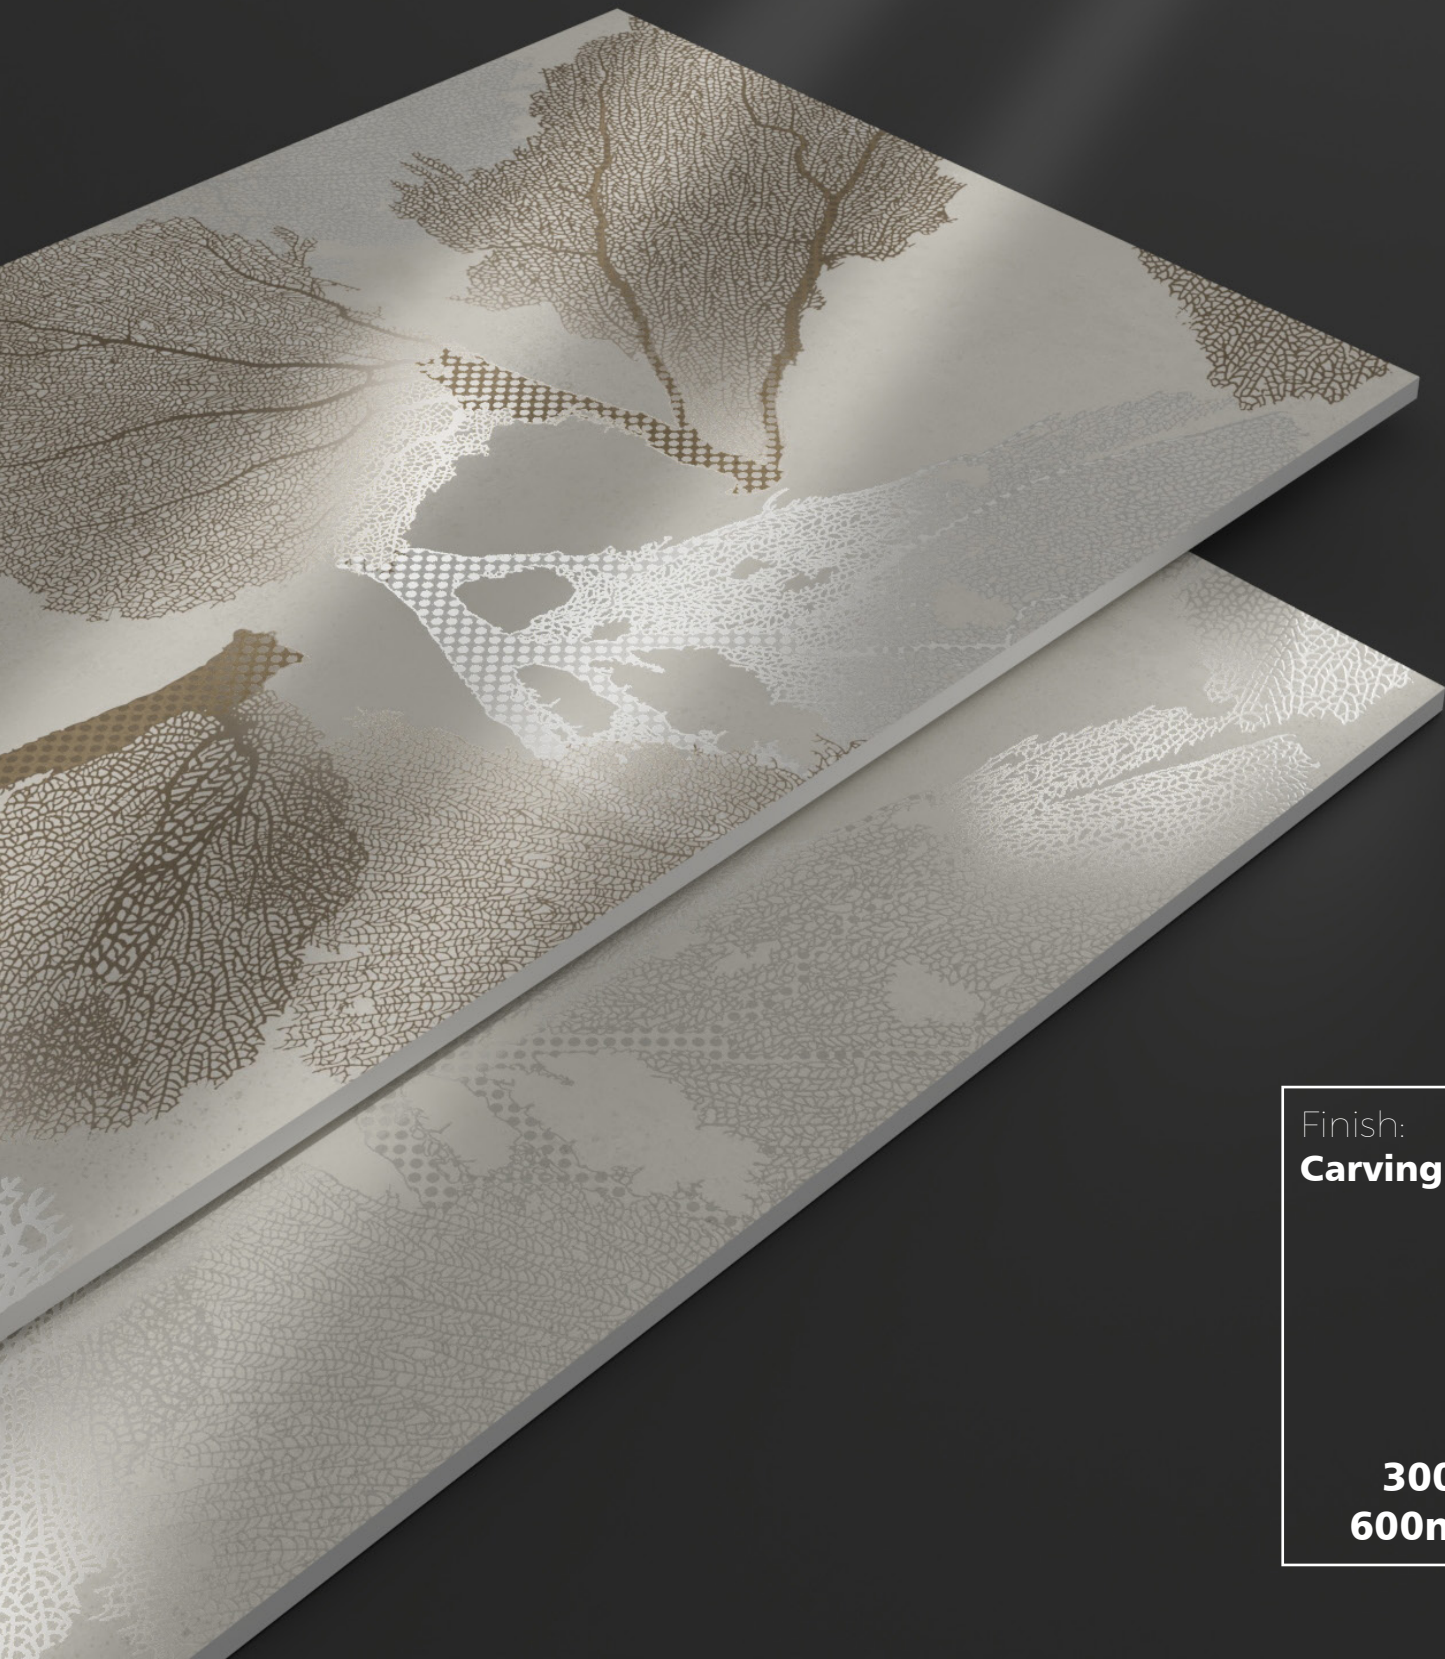

Finish:
Carving

**300 x
600mm**