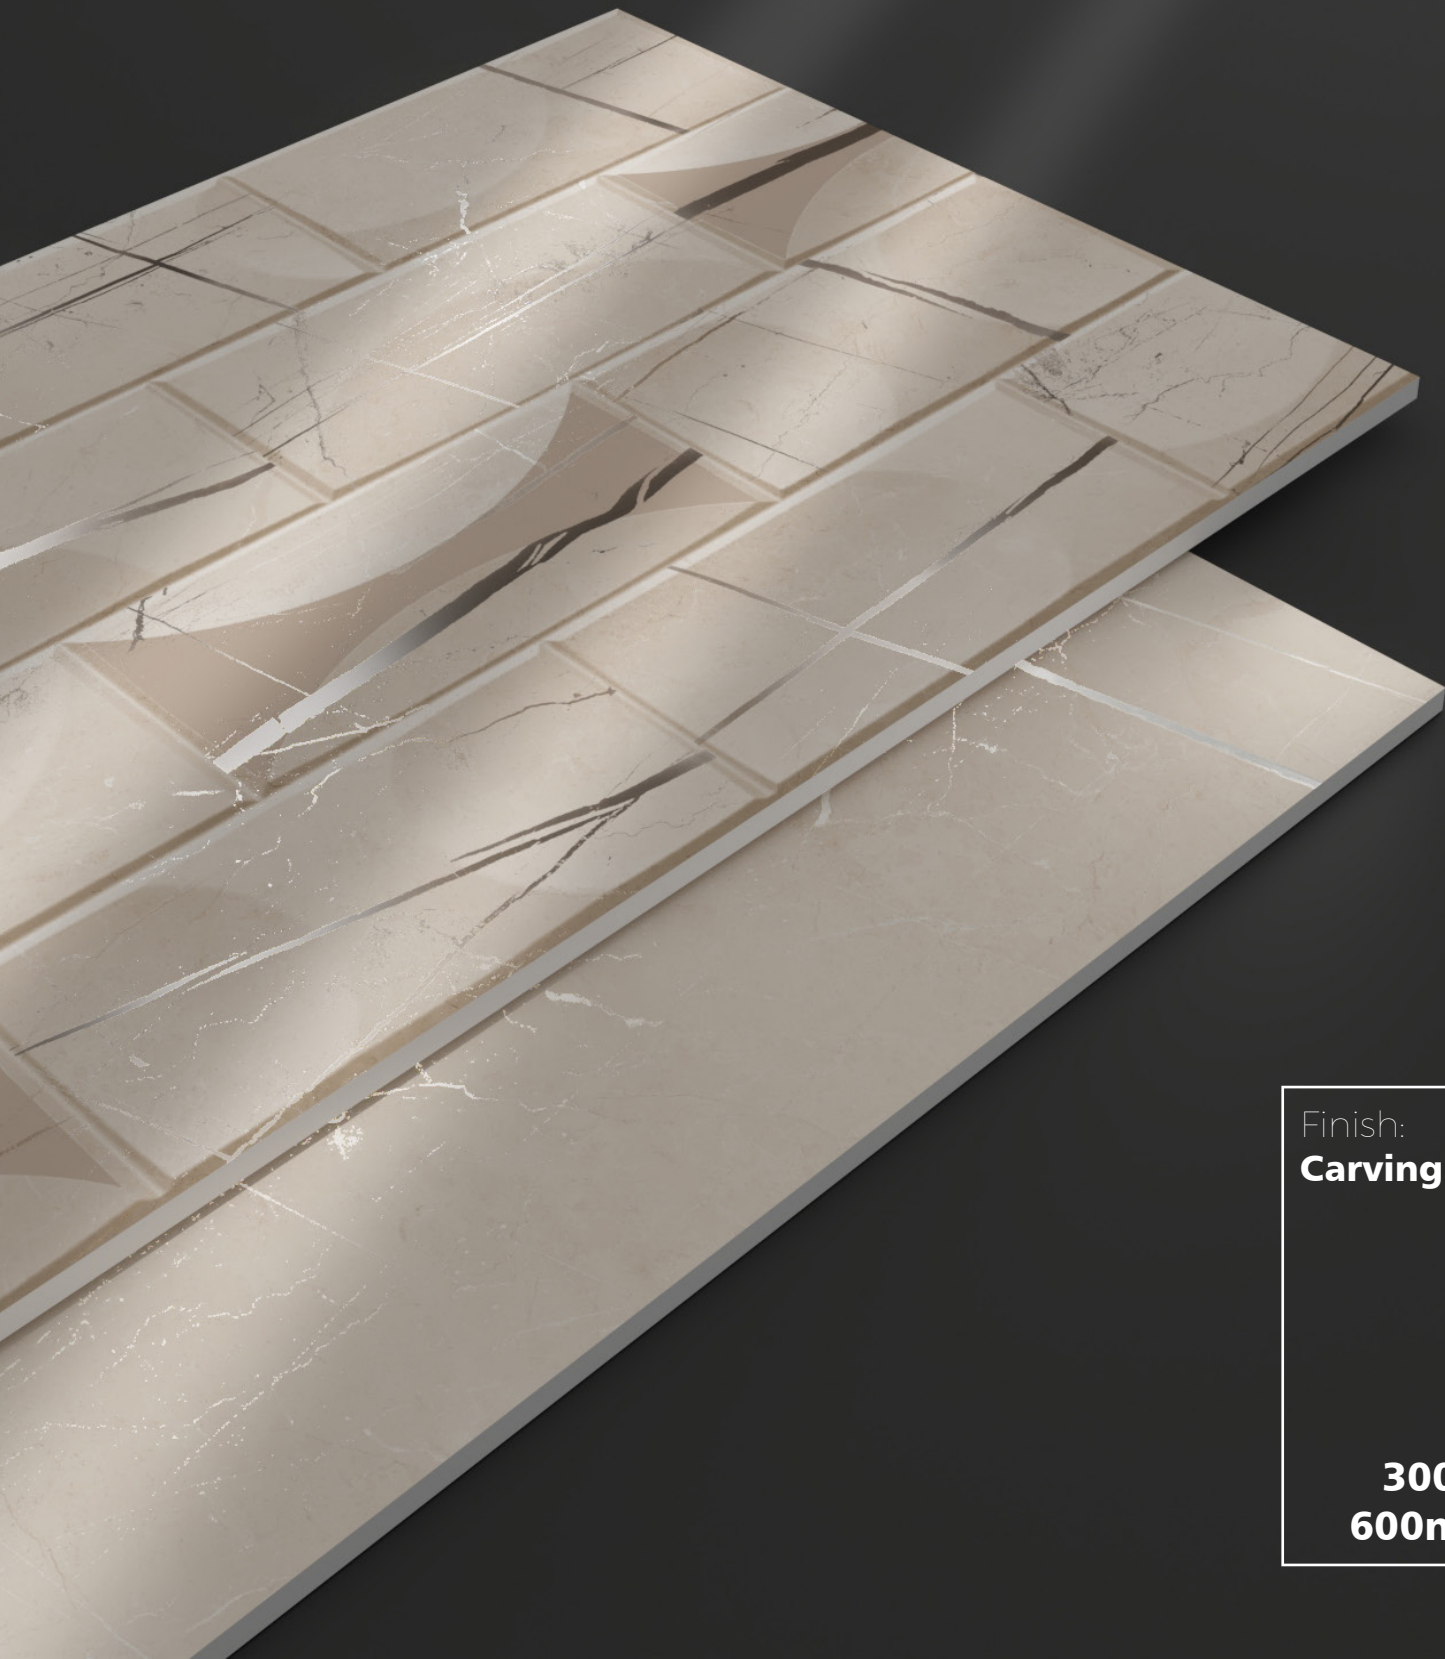

Finish:
Carving

**300 x
600mm**