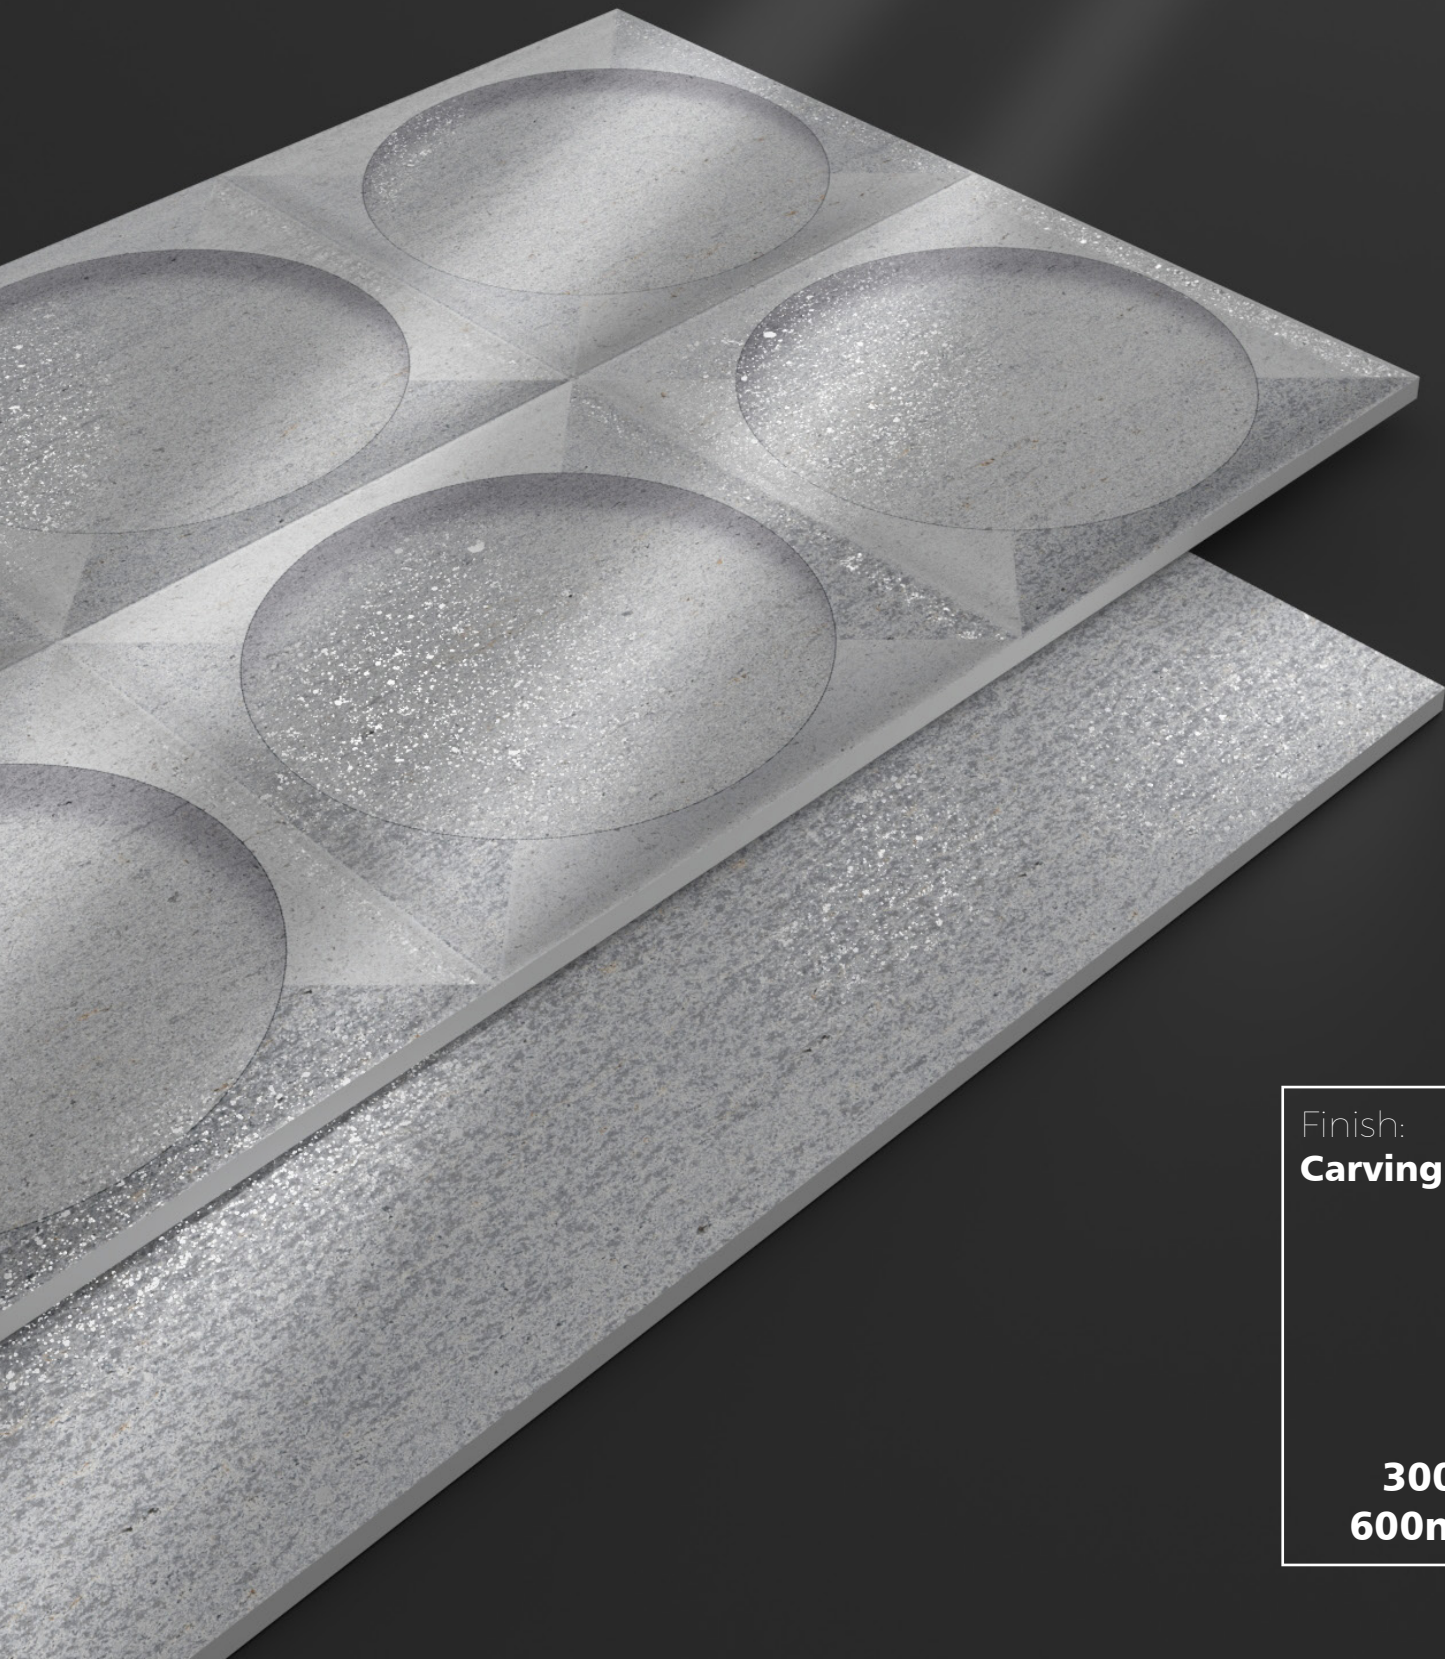

2001 LT

2001 HL1

2001 HL2

Random : **4 Face**

Finish:
Carving

**300 x
600mm**

Finish : **Carving**

Size : 300 x 600mm