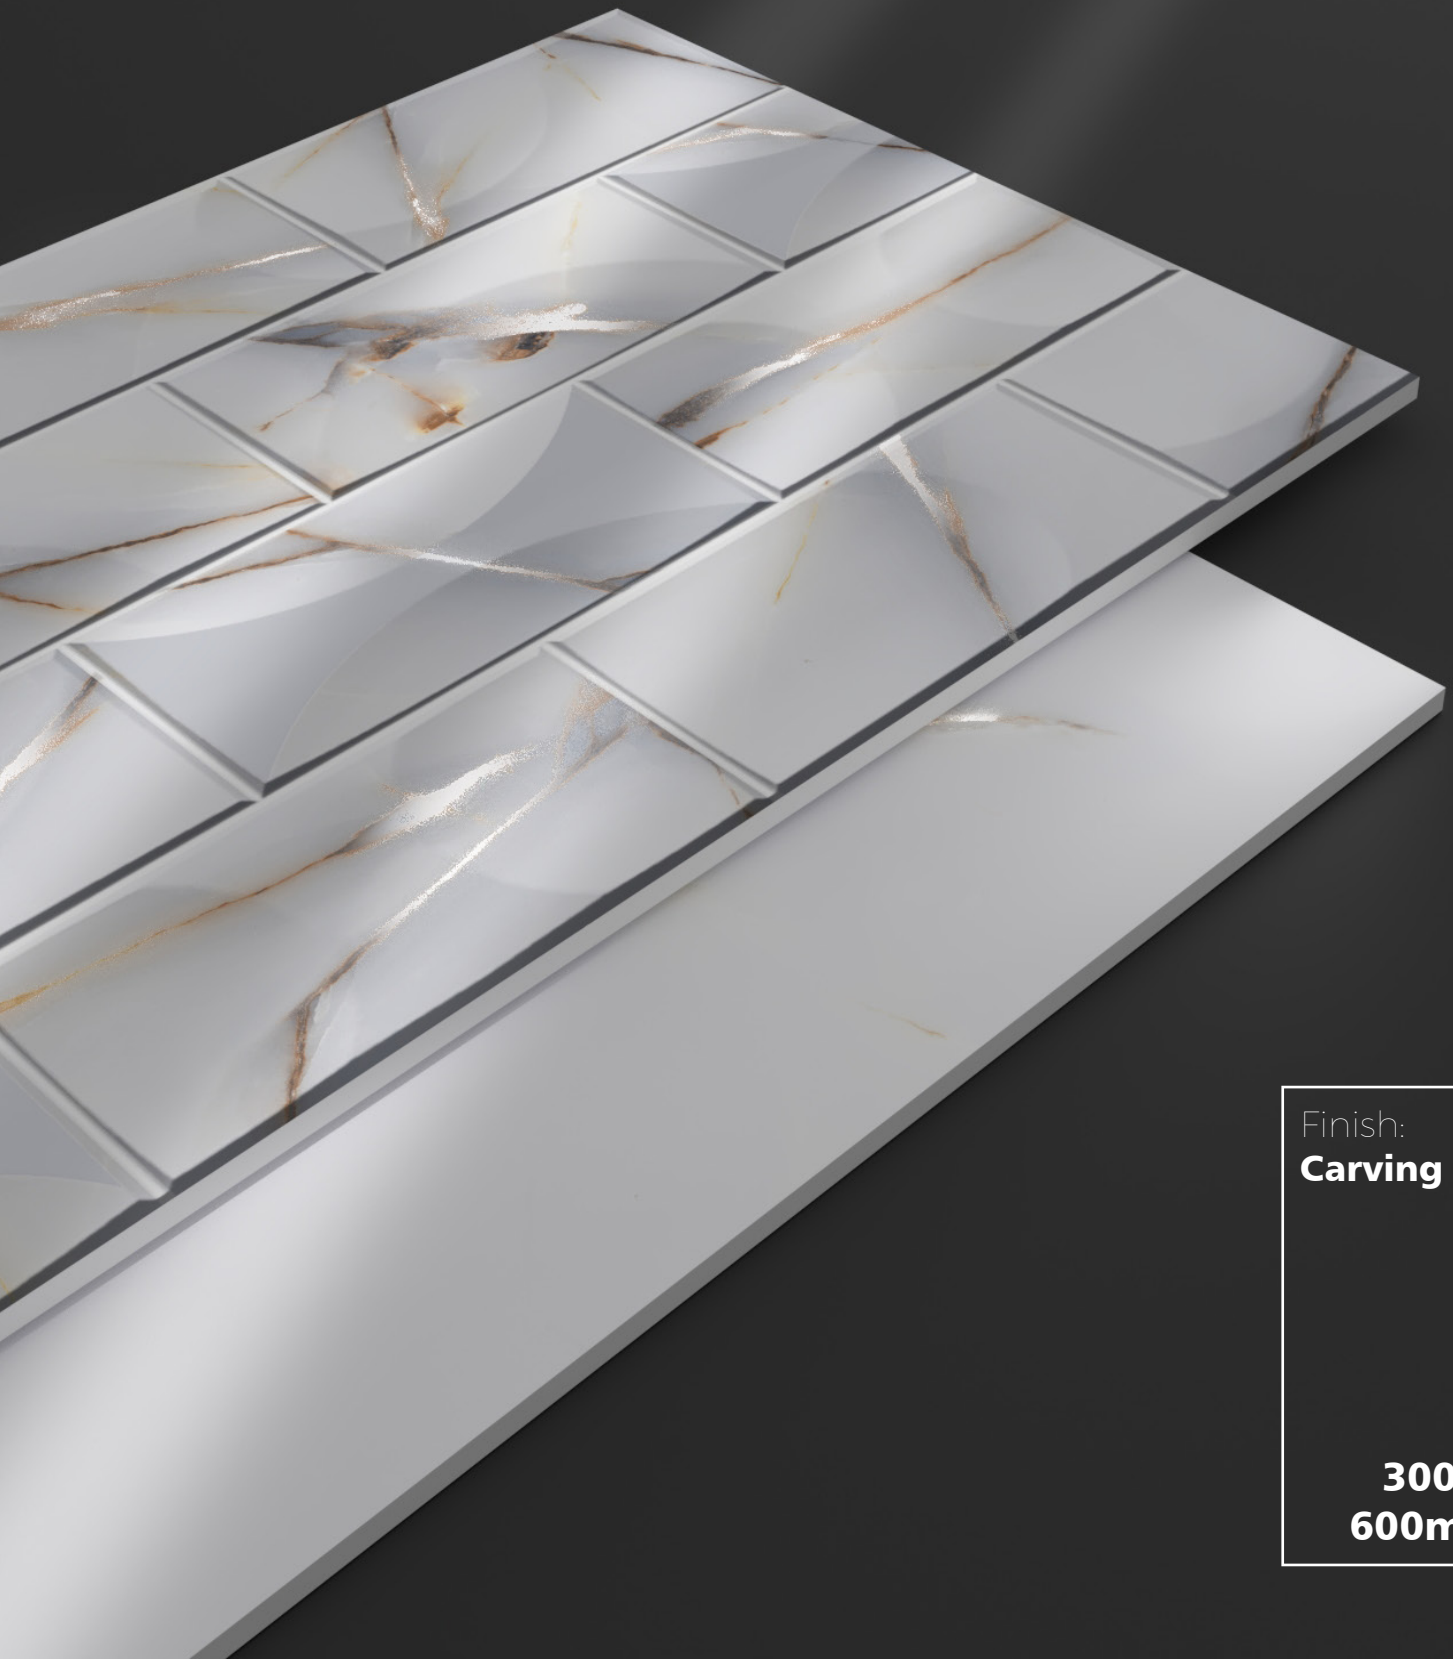

2023 HL1

2023 HL2

2023 DK

Random : **3 Face**

Finish:
Carving

**300 x
600mm**

Finish : **Carving**

Size : 300 x 600mm