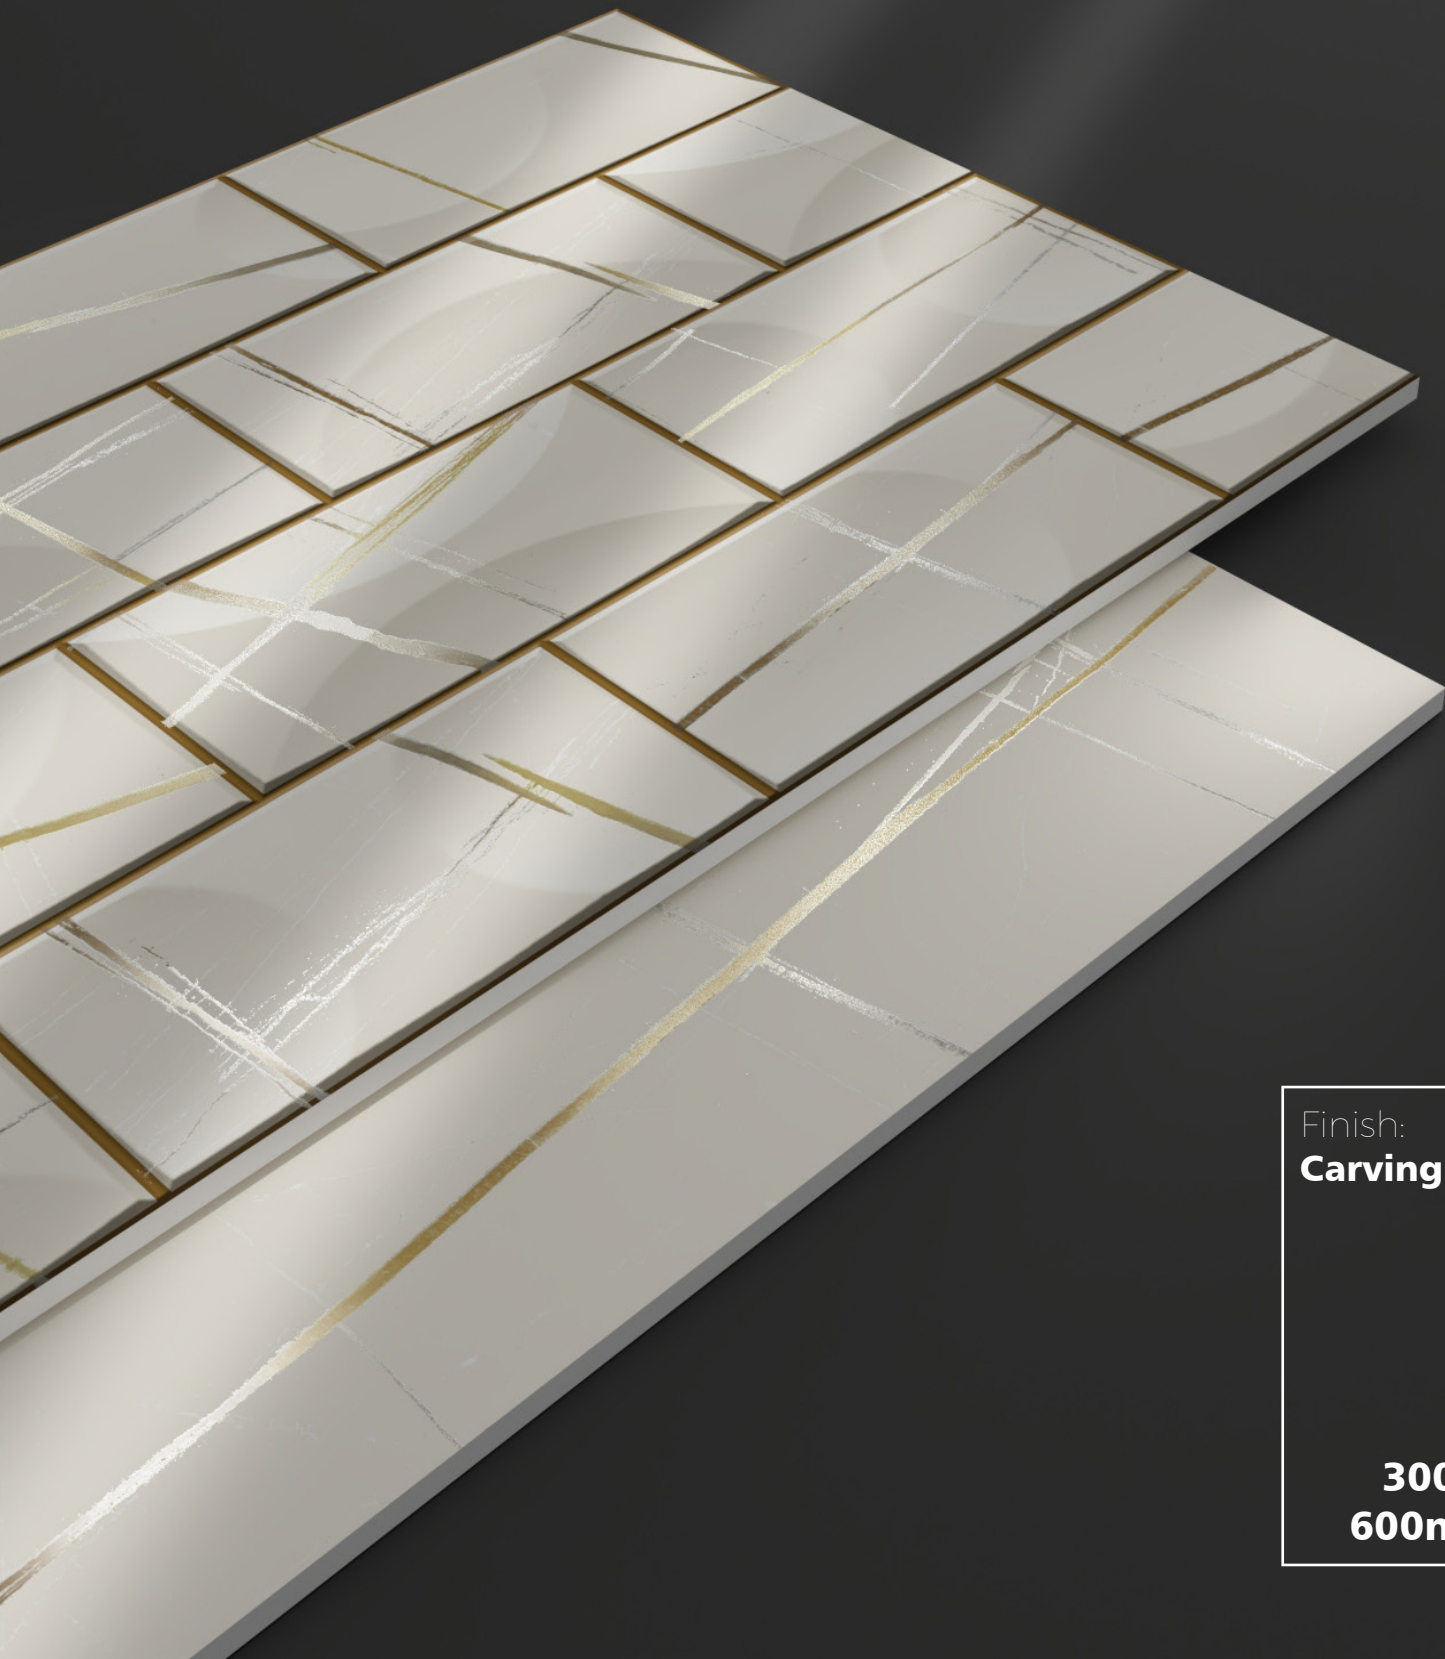

Finish : **Carving**

Size : 300 x 600mm

2021 HL1 A

2021 HL1 B

2021 HL2

2021 DK

Random : **4 Face**

**100%
Waterproof**

Anti-Slip

**High
Strength**

**Random
Design**

**Eco
Friendly**

**Floor &
Wall**

Finish:
Carving

**300 x
600mm**

Finish : **Carving**