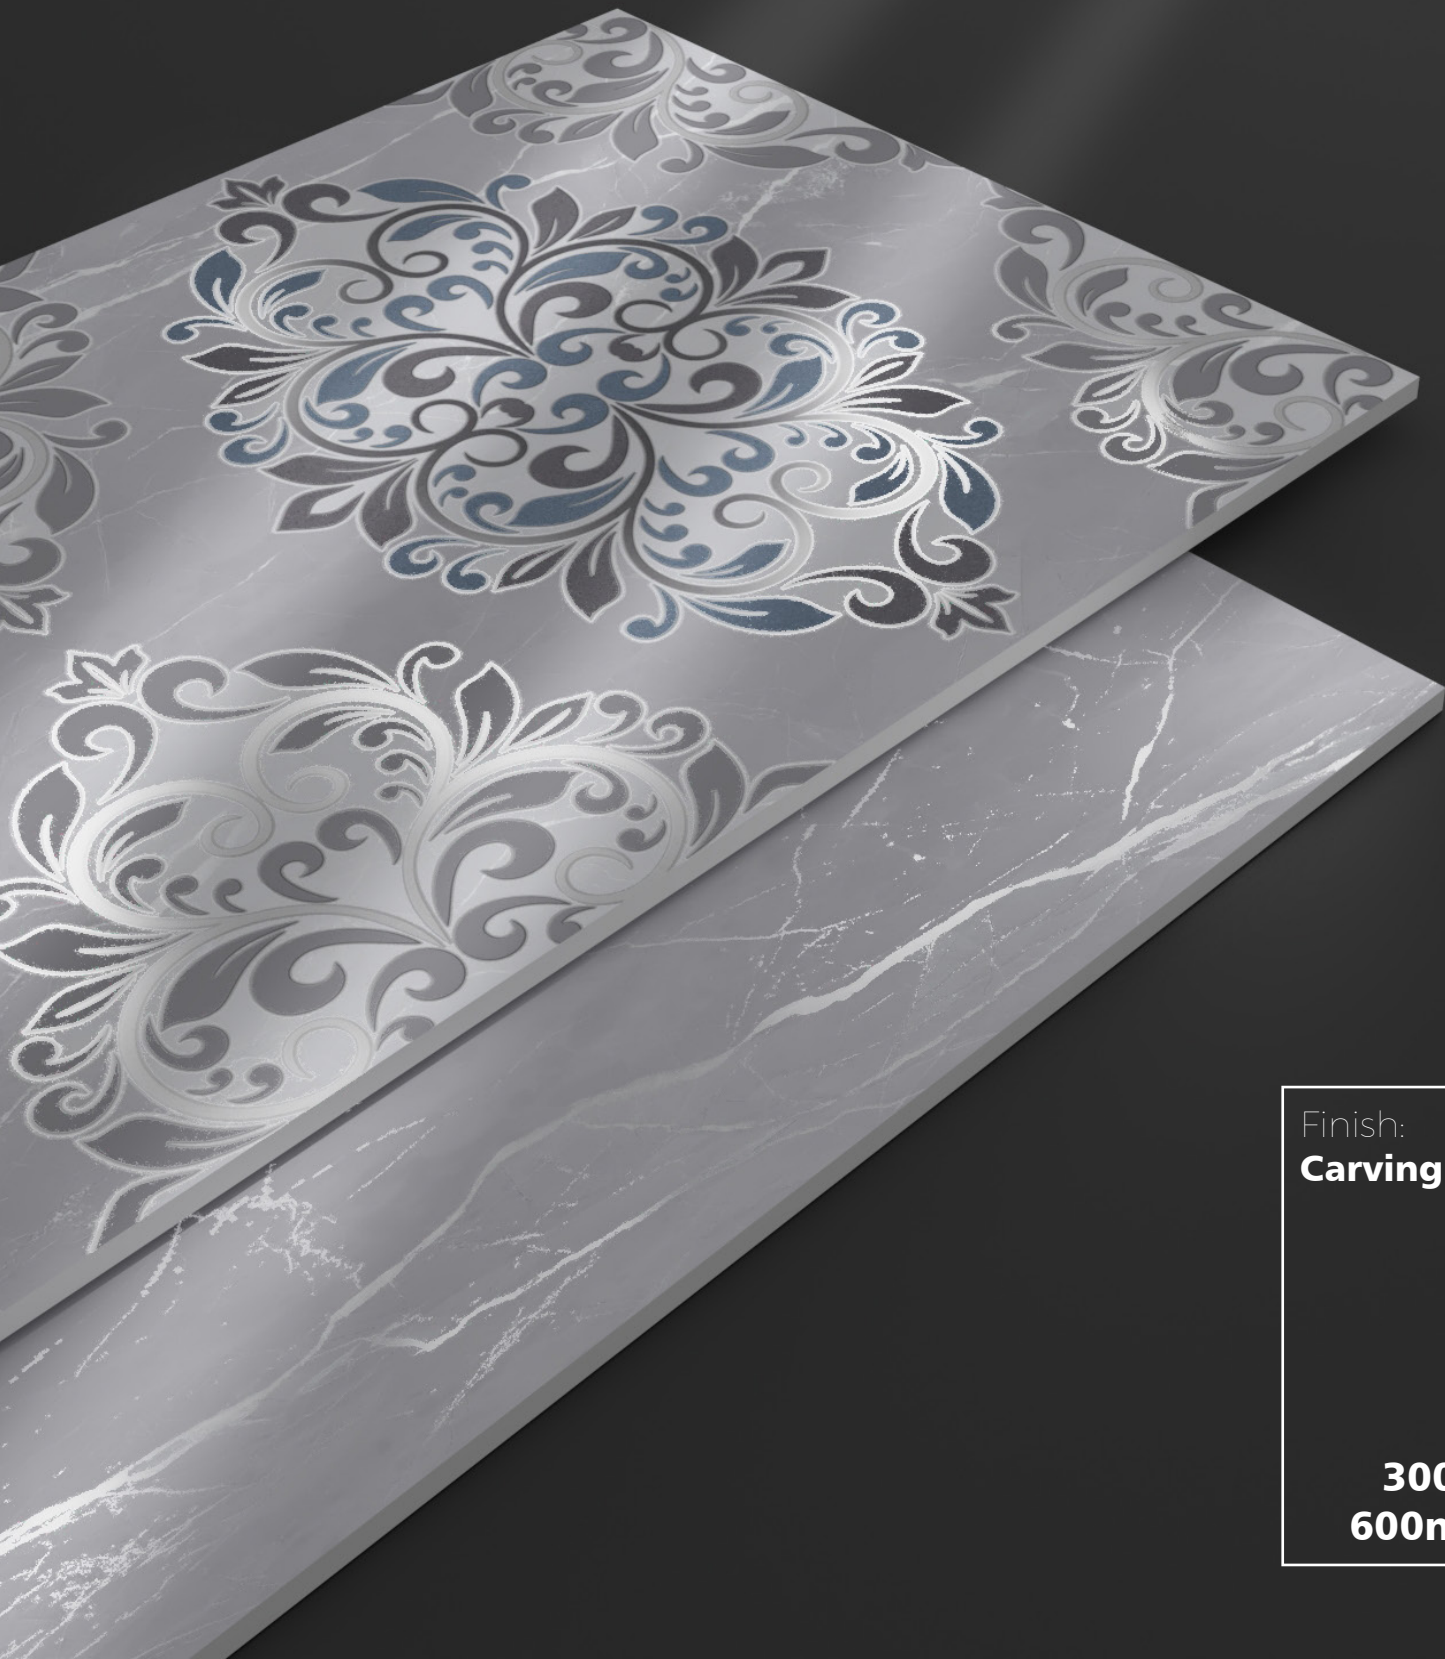

Finish:
Carving

**300 x
600mm**