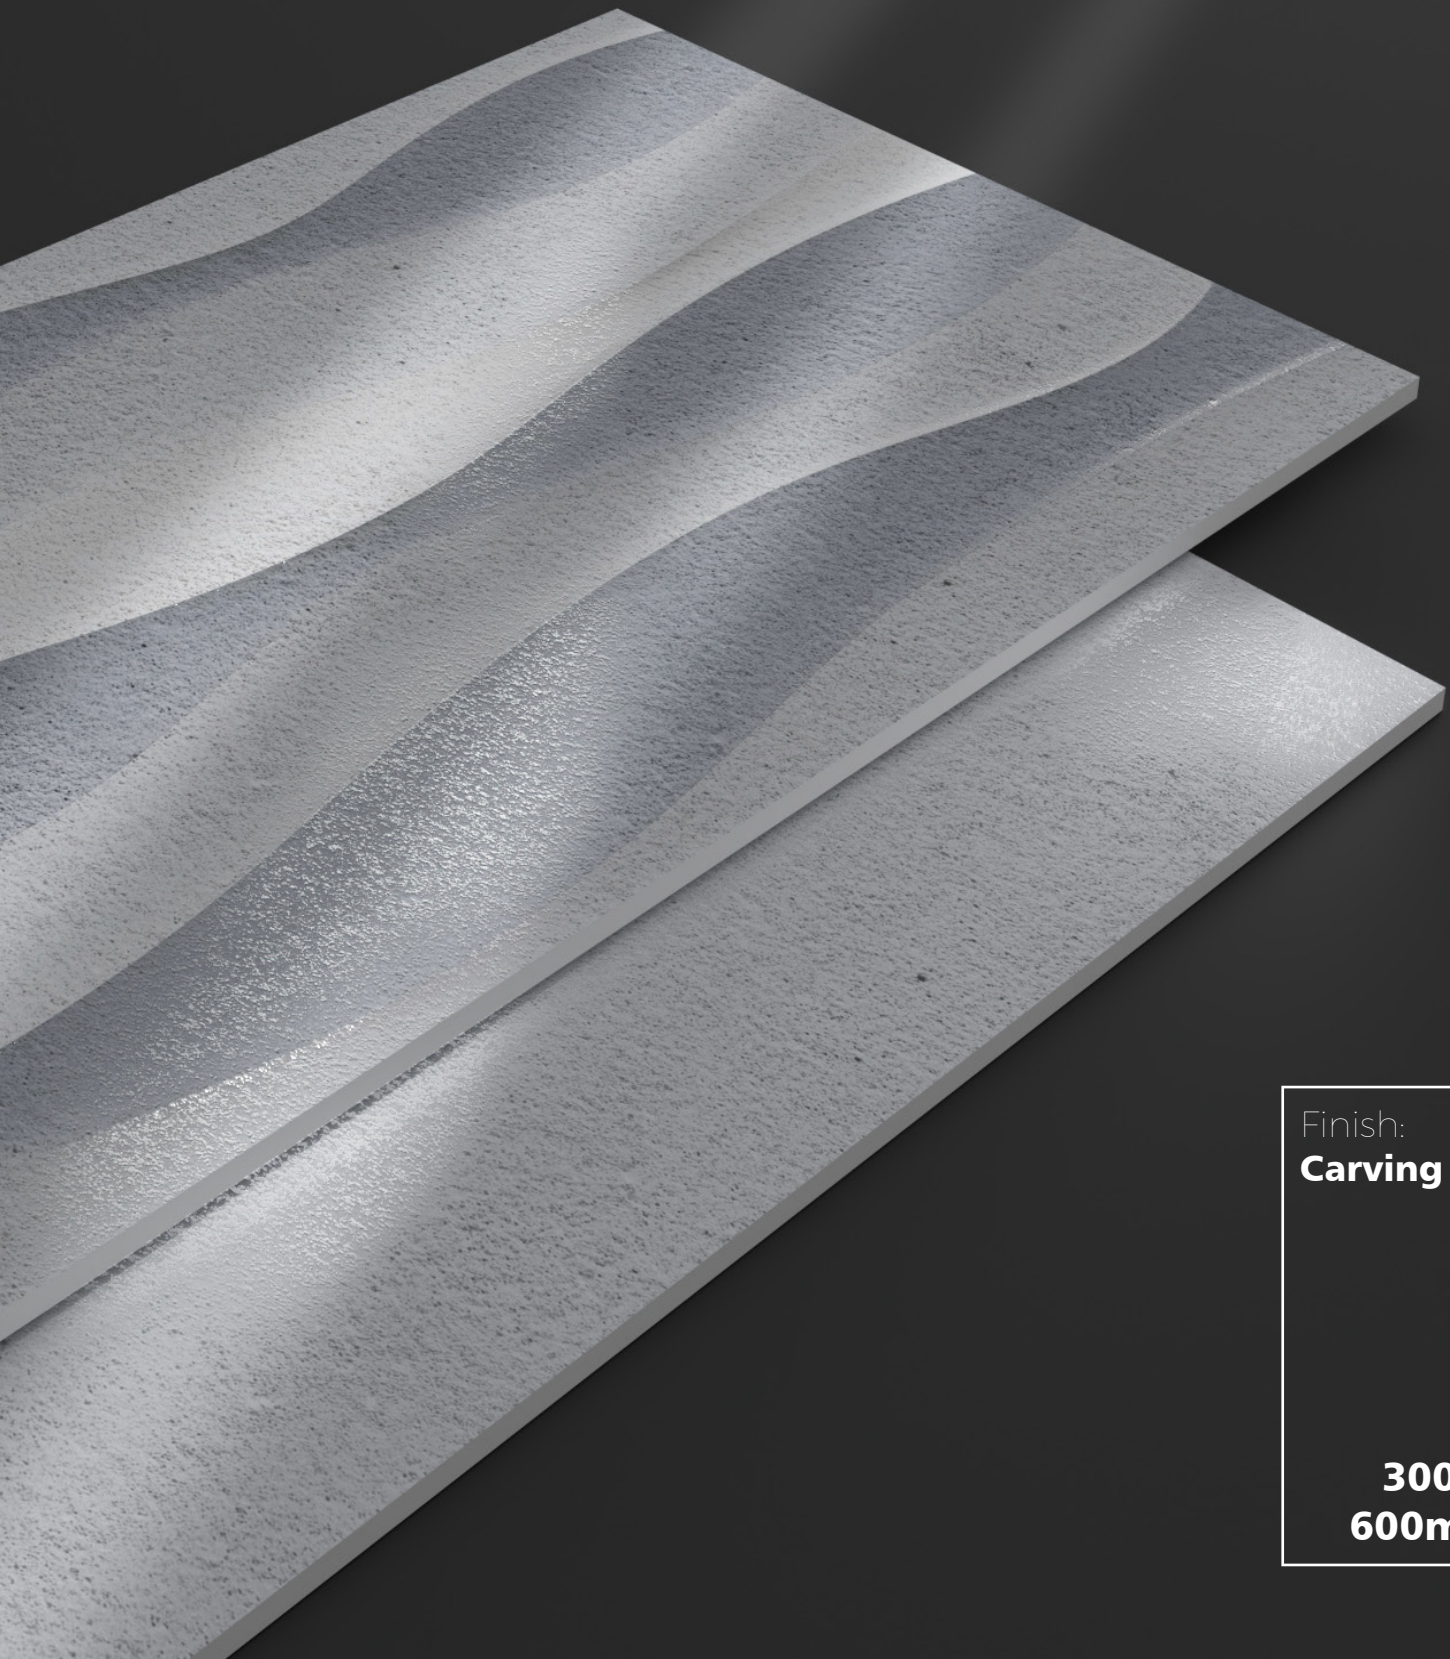

Finish:
Carving

**300 x
600mm**