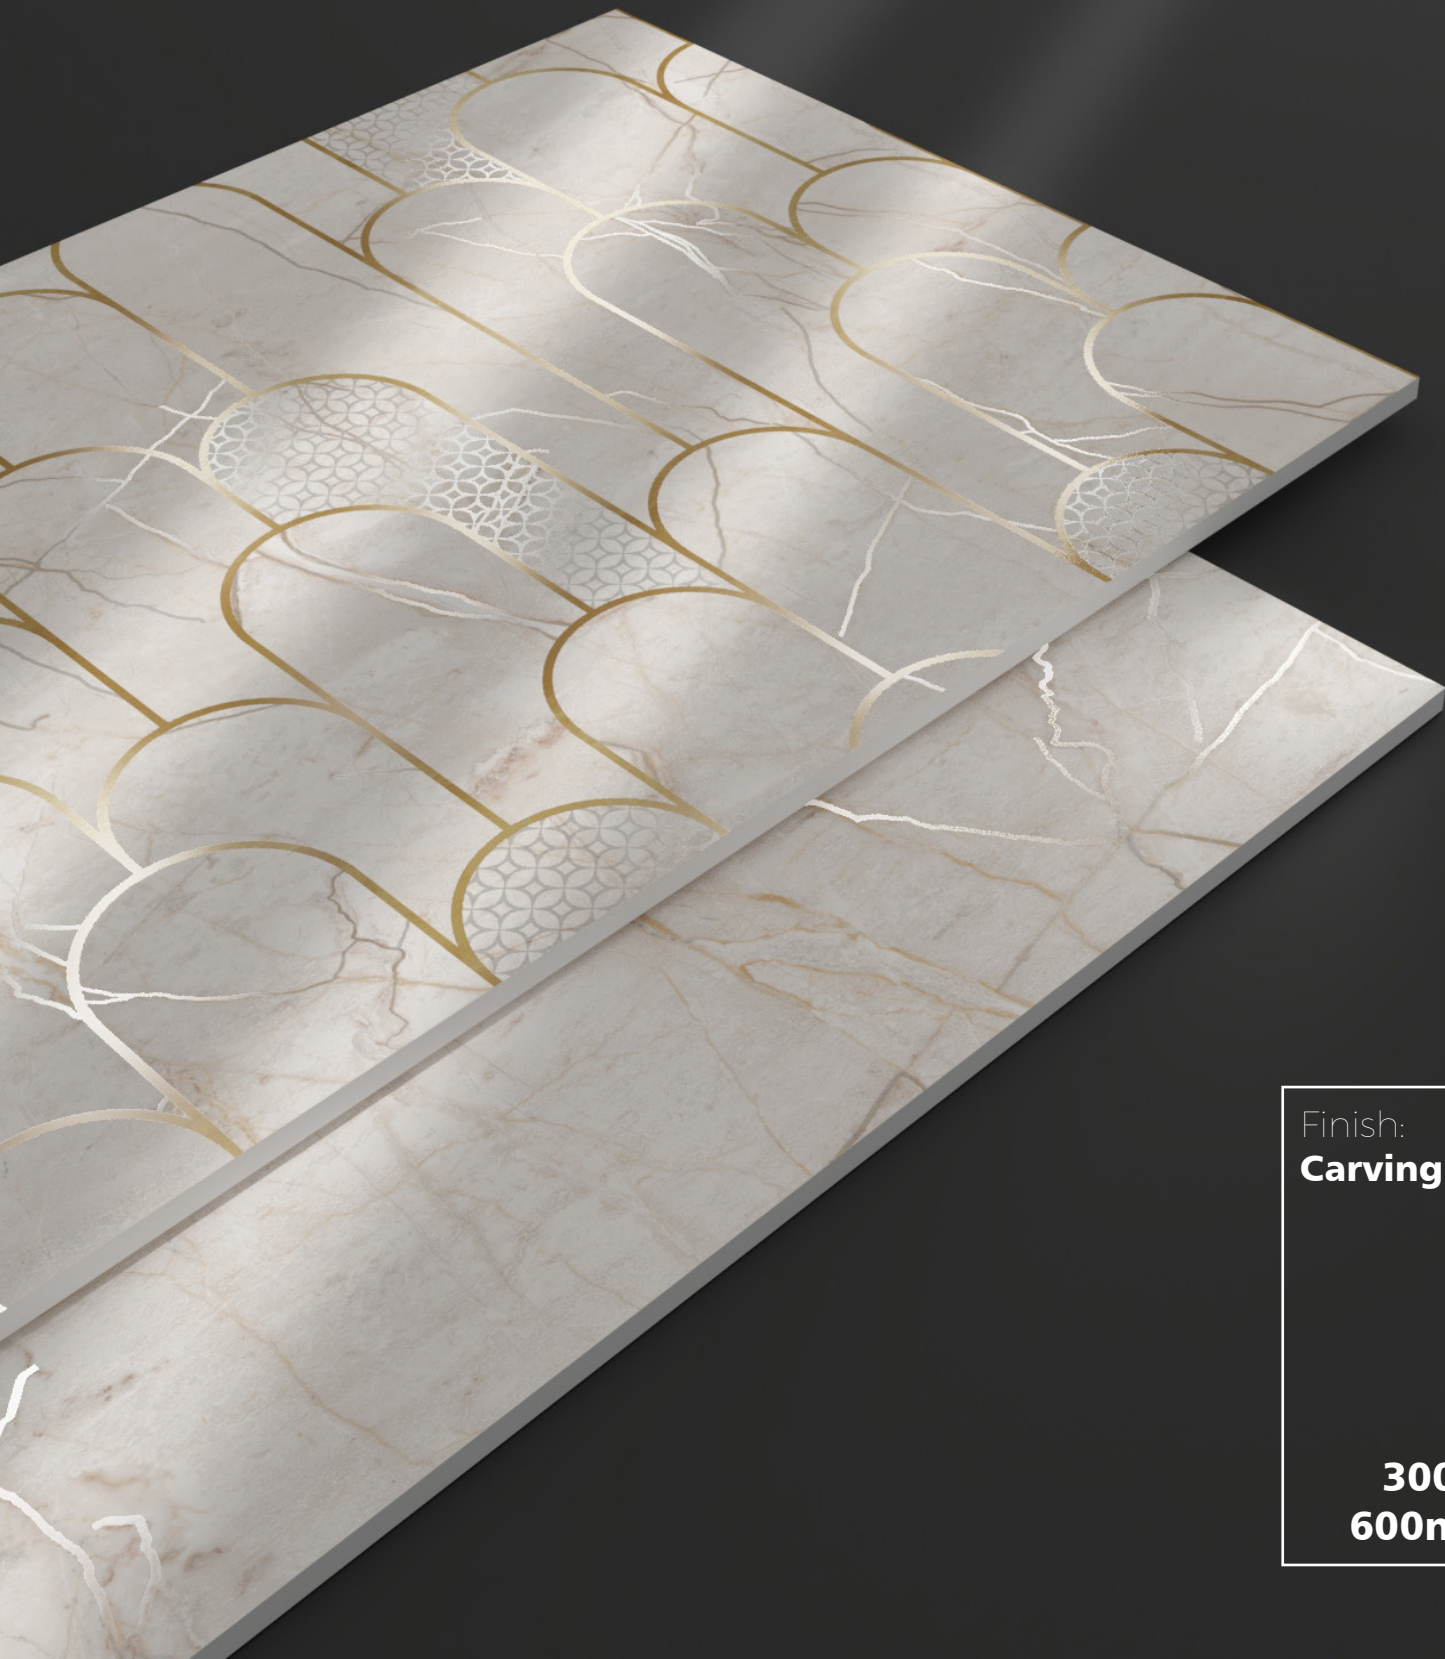

Anti-Slip

**High
Strength**

**Random
Design**

**Eco
Friendly**

**Floor &
Wall**

Finish:
Carving

**300 x
600mm**

Finish : **Carving**

Size : 300 x 600mm

2022 LT

2022 HL1

Random : **3 Face**

Finish:
Carving

**300 x
600mm**

Finish : **Carving**

Size : 300 x 600mm

2023 HL1

2023 HL2

2023 DK

Random : **3 Face**

Finish:
Carving

**300 x
600mm**

Finish : **Carving**

Size : 300 x 600mm