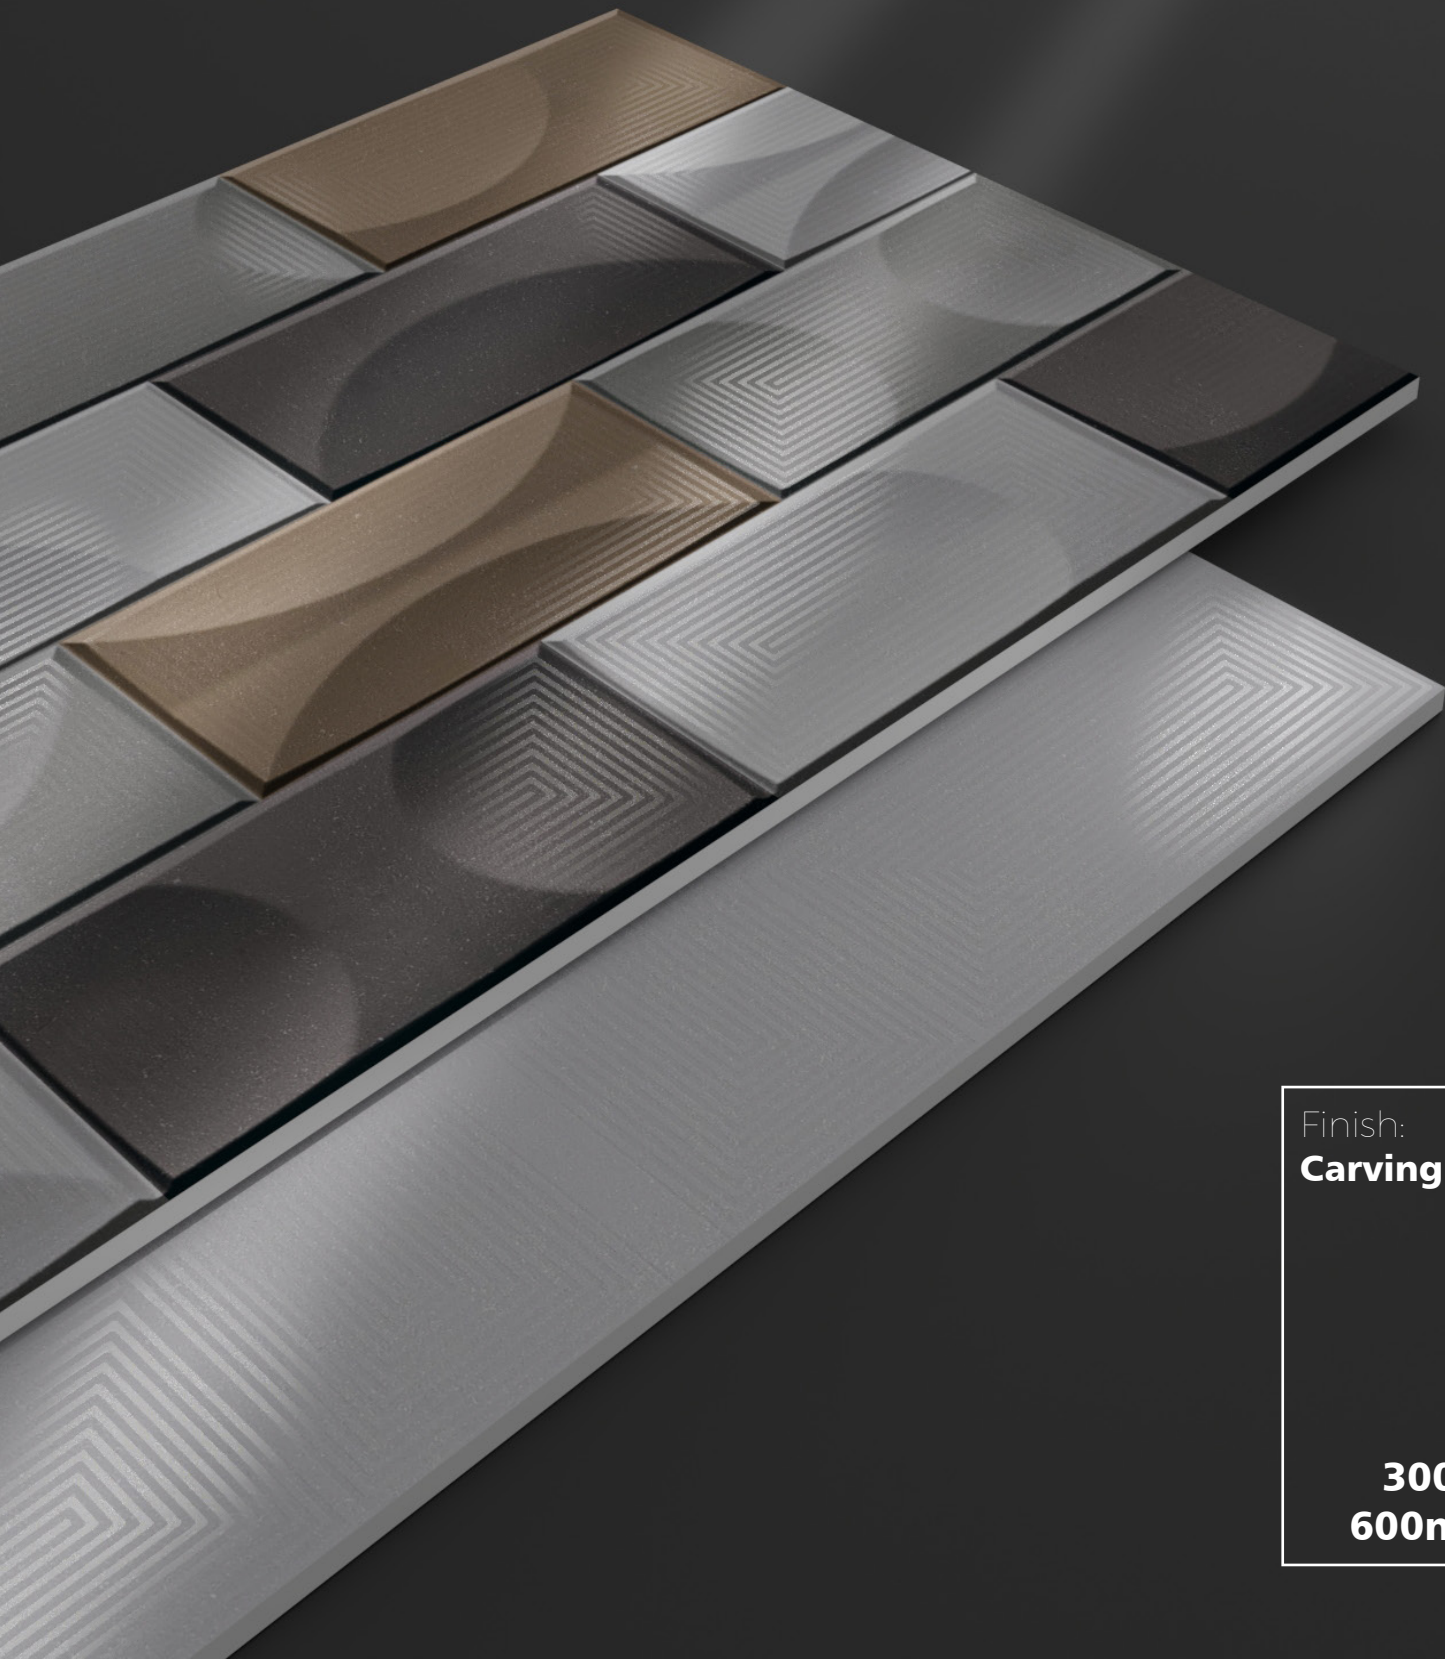

Finish:
Carving

**300 x
600mm**