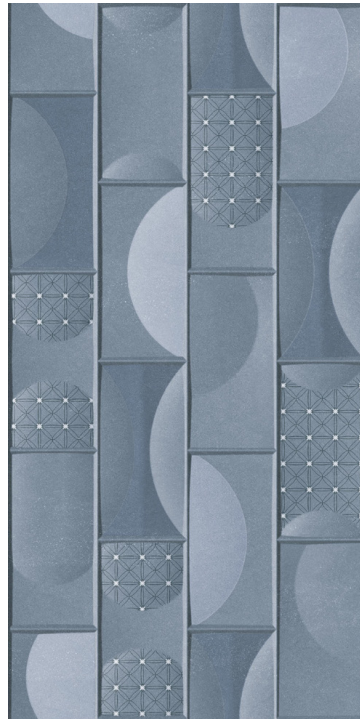

Finish : **Carving**

Size : 300 x 600mm

2008 HL2

Random : **1 Face**

**100%
Waterproof**

Anti-Slip

**High
Strength**

**Random
Design**

**Eco
Friendly**

**Floor &
Wall**