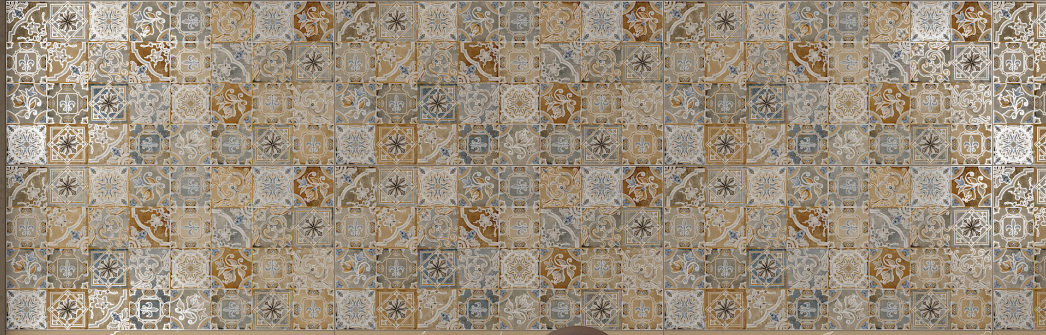

Finish : **Carving**

Size : 300 x 600mm

2006 LT

2006 HL1

2006 HL2

Random : **1 Face**

Finish:
Carving

**300 x
600mm**