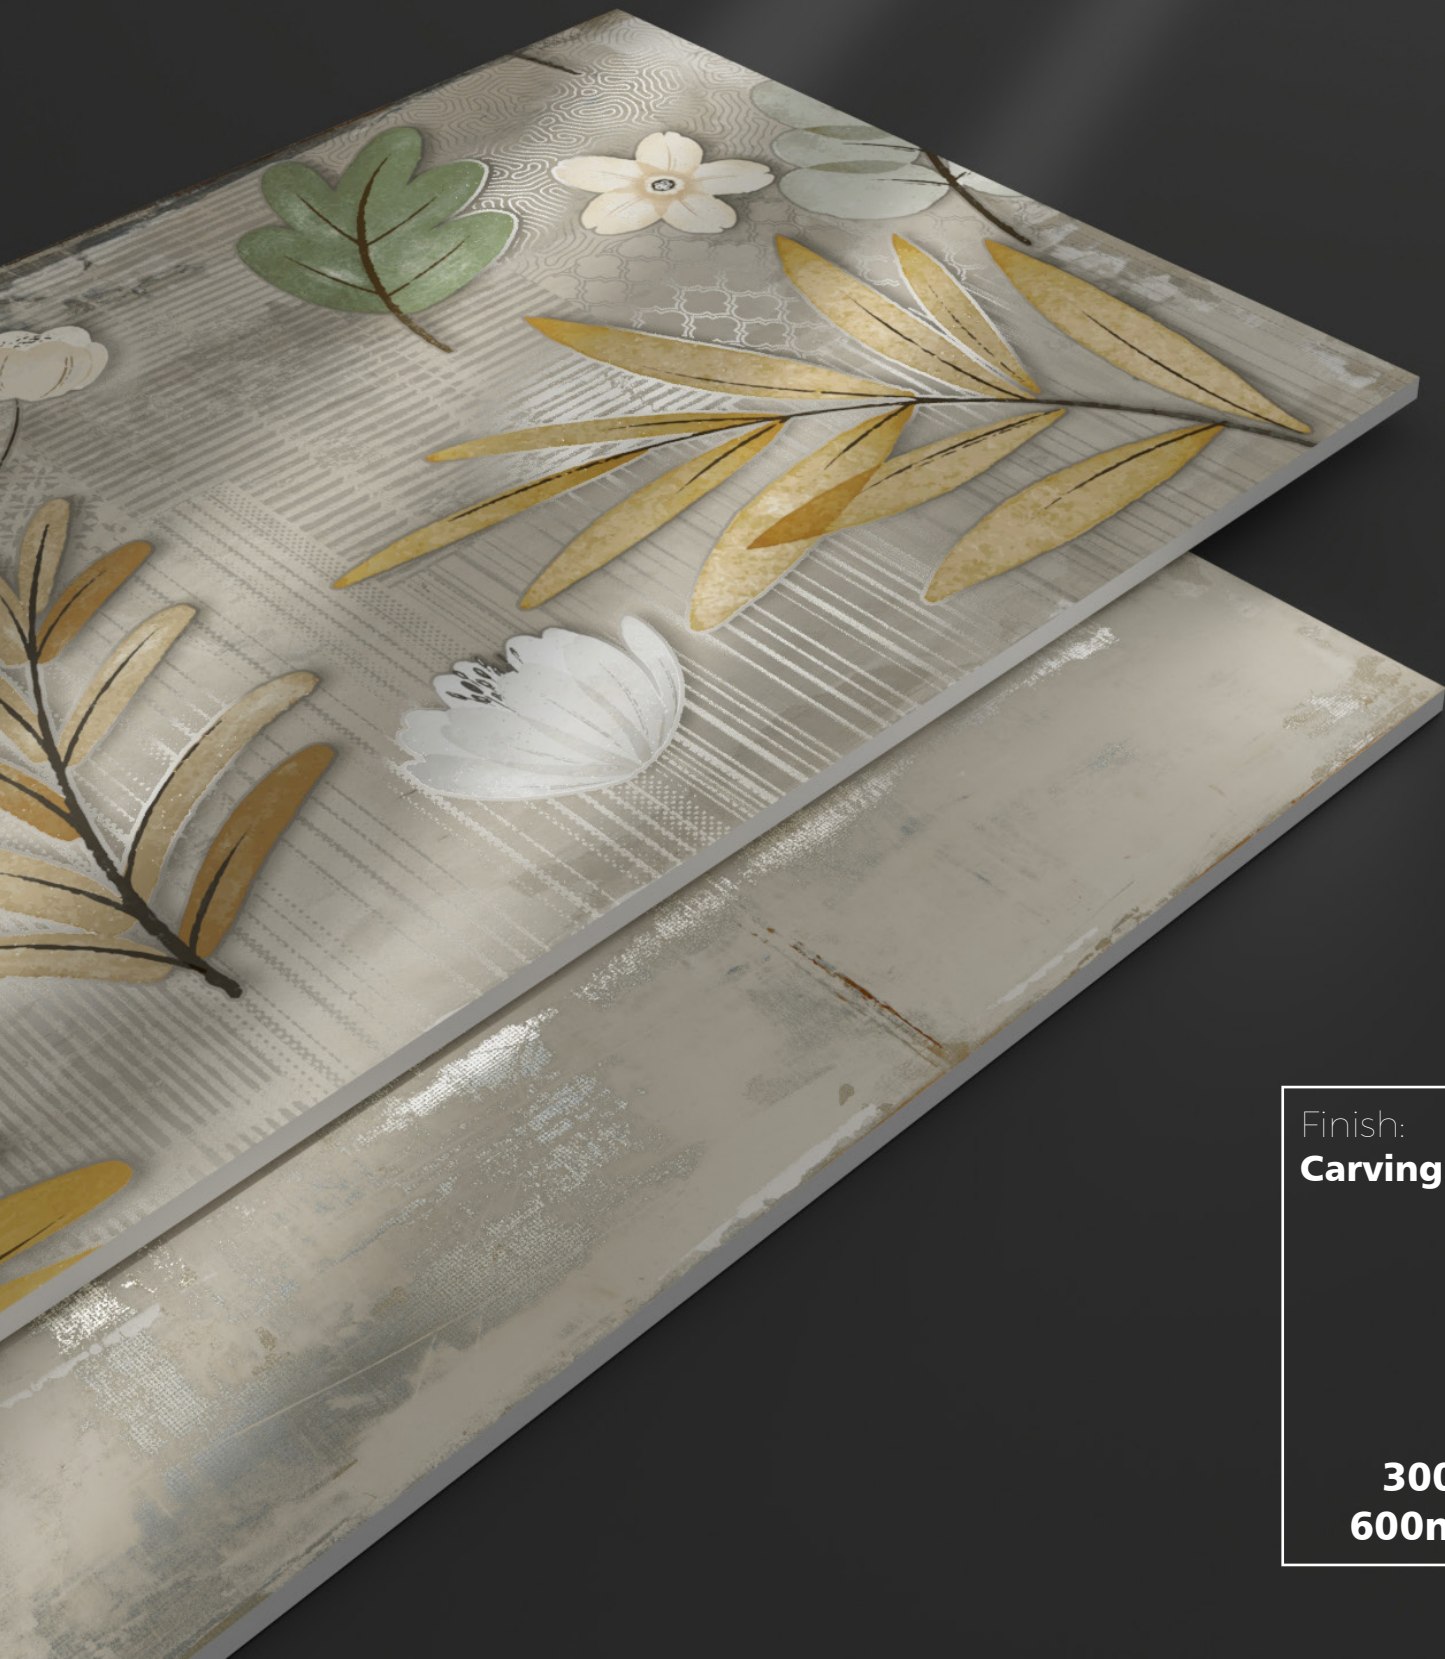

Finish:
Carving

**300 x
600mm**