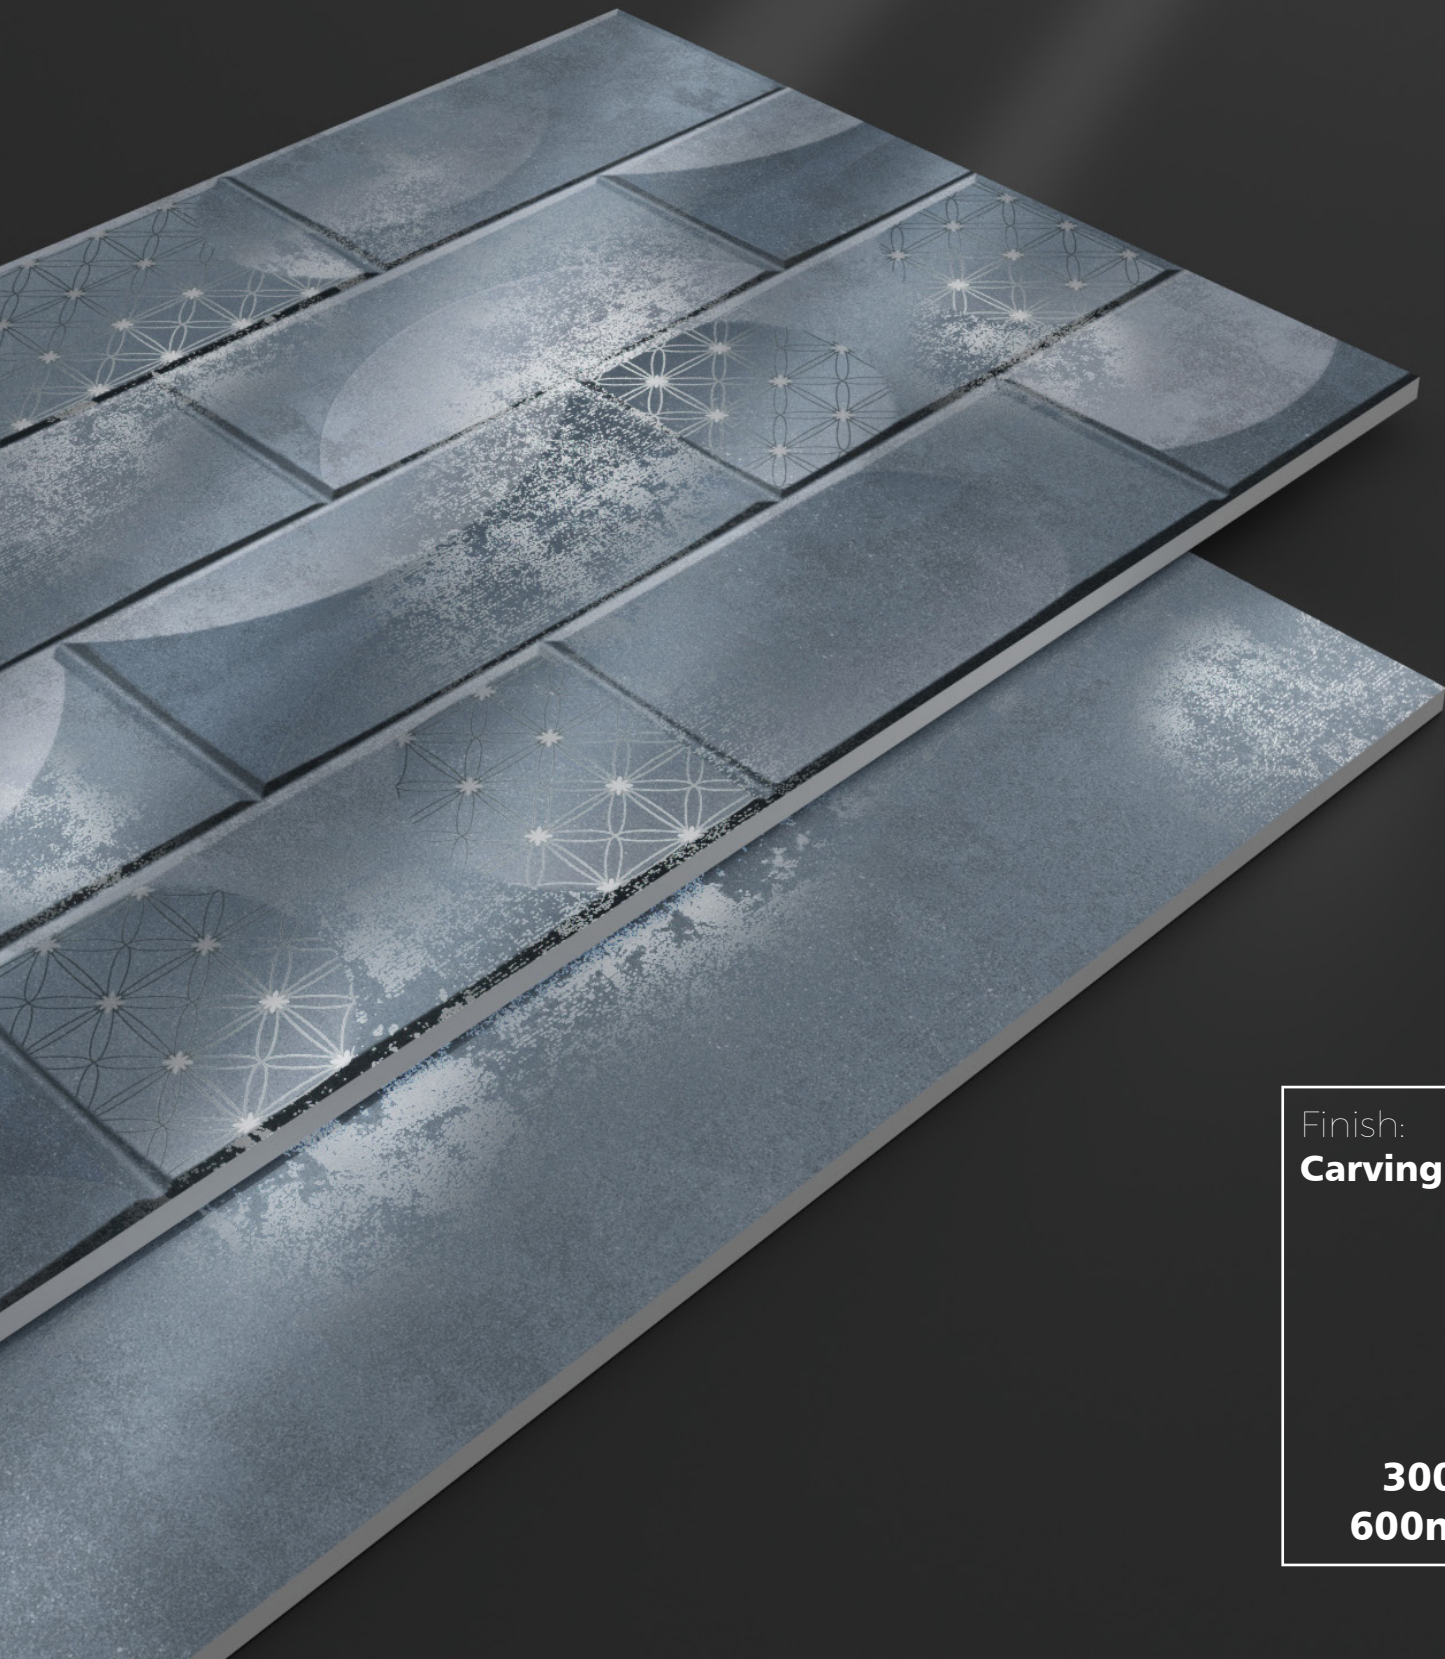

Finish:
Carving

**300 x
600mm**