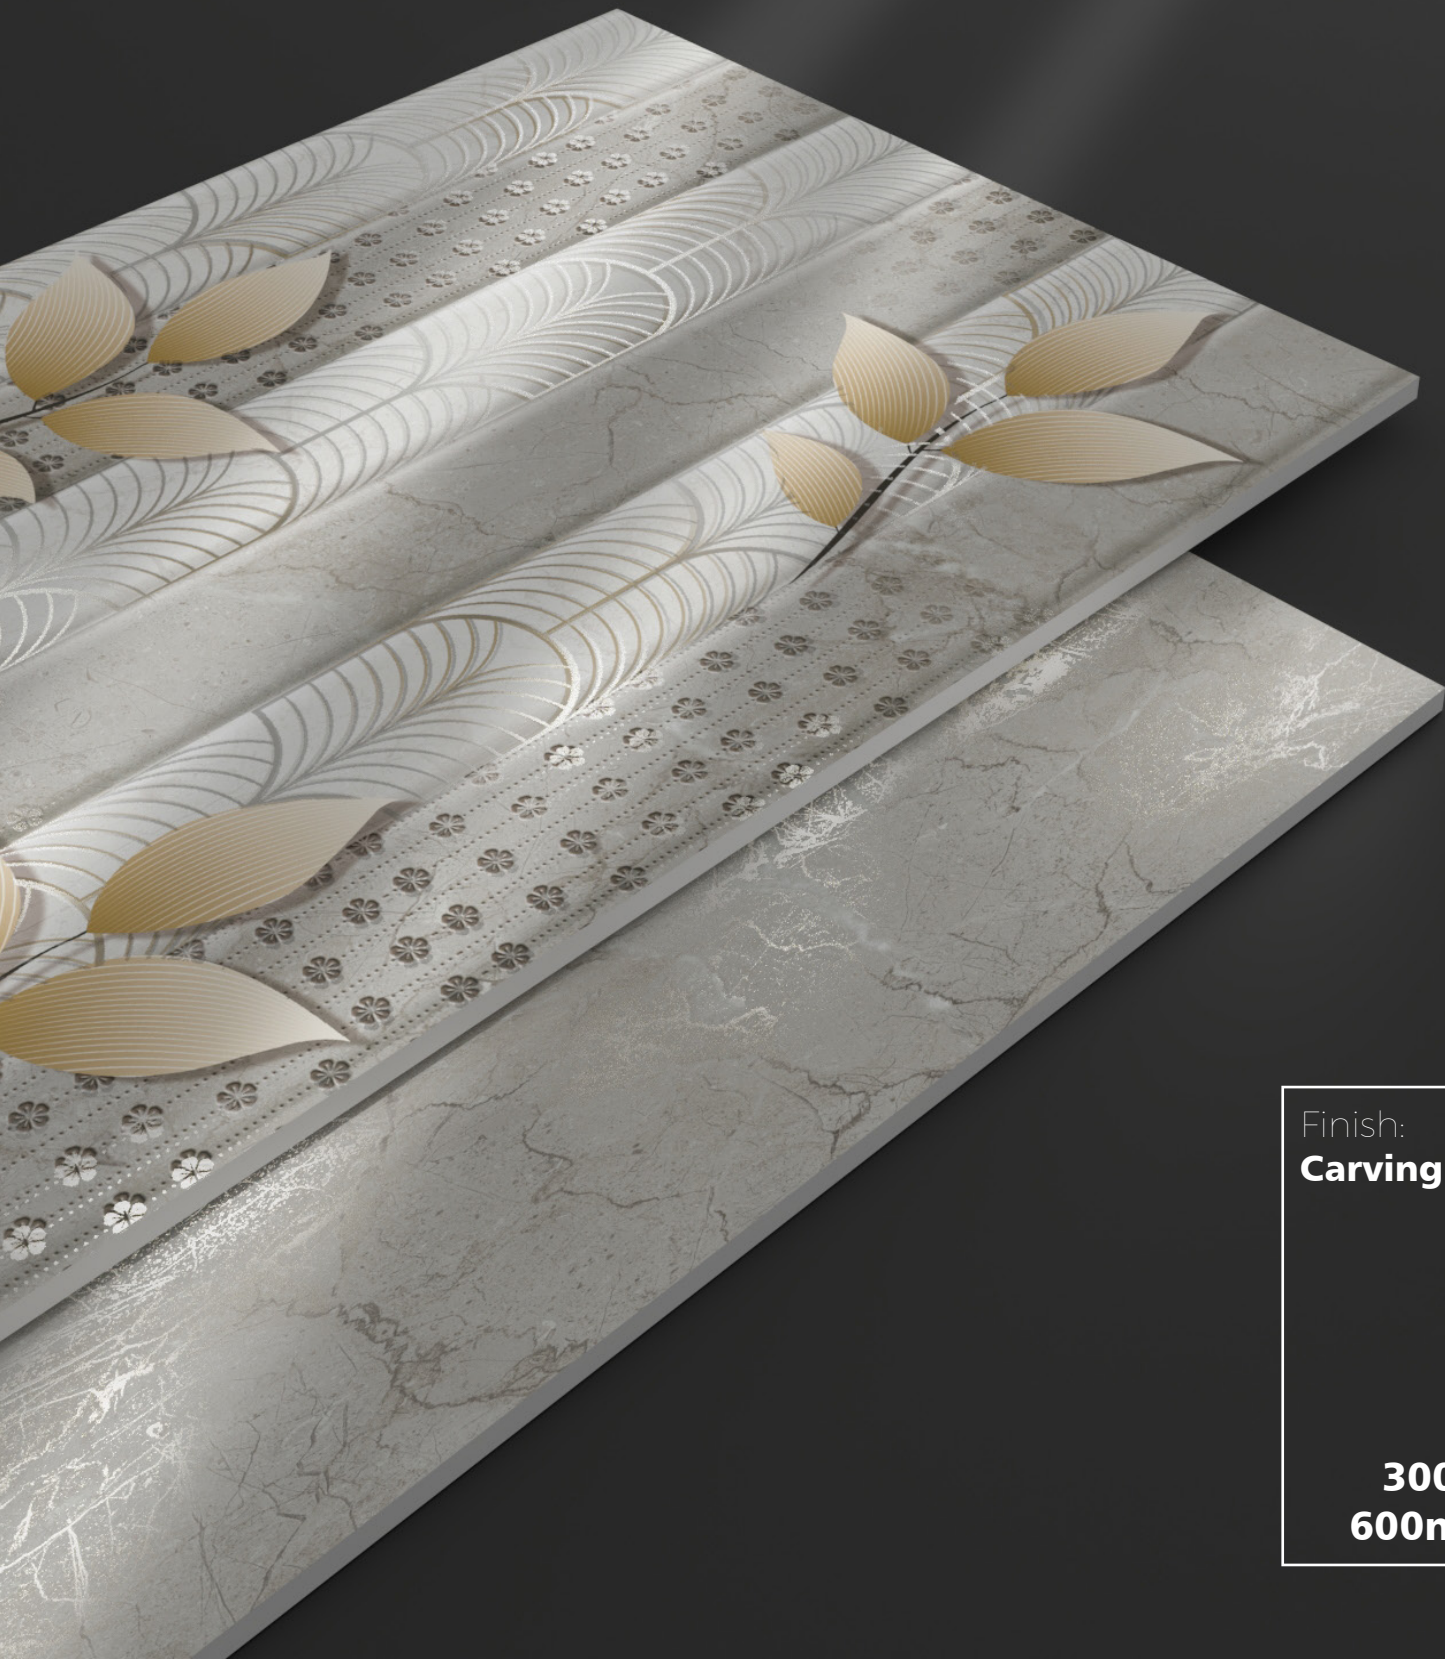

Haily Amie
14 SAVILE ROW LONDON

Finish : **Carving**

Size : 300 x 600mm

2020 LT

2020 HL1

Random : **3 Face**

Finish:
Carving

**300 x
600mm**

Finish : **Carving**

Size : 300 x 600mm

2021 HL1 A

2021 HL1 B

2021 HL2

2021 DK

Random : **4 Face**

**100%
Waterproof**