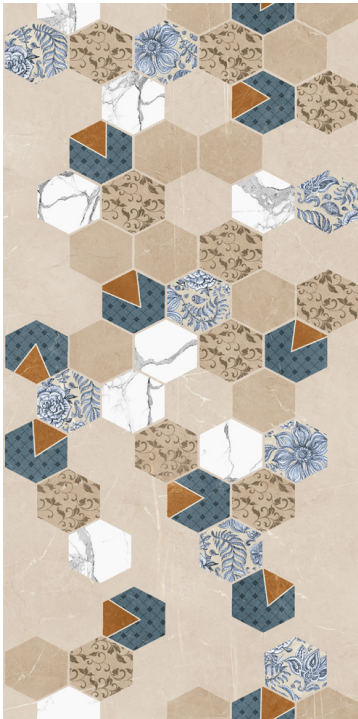

2016 HL2

2016 DK

Random : **3 Face**

Finish:
Carving

**300 x
600mm**

Finish : **Carving**

Size : 300 x 600mm

2017 HL1