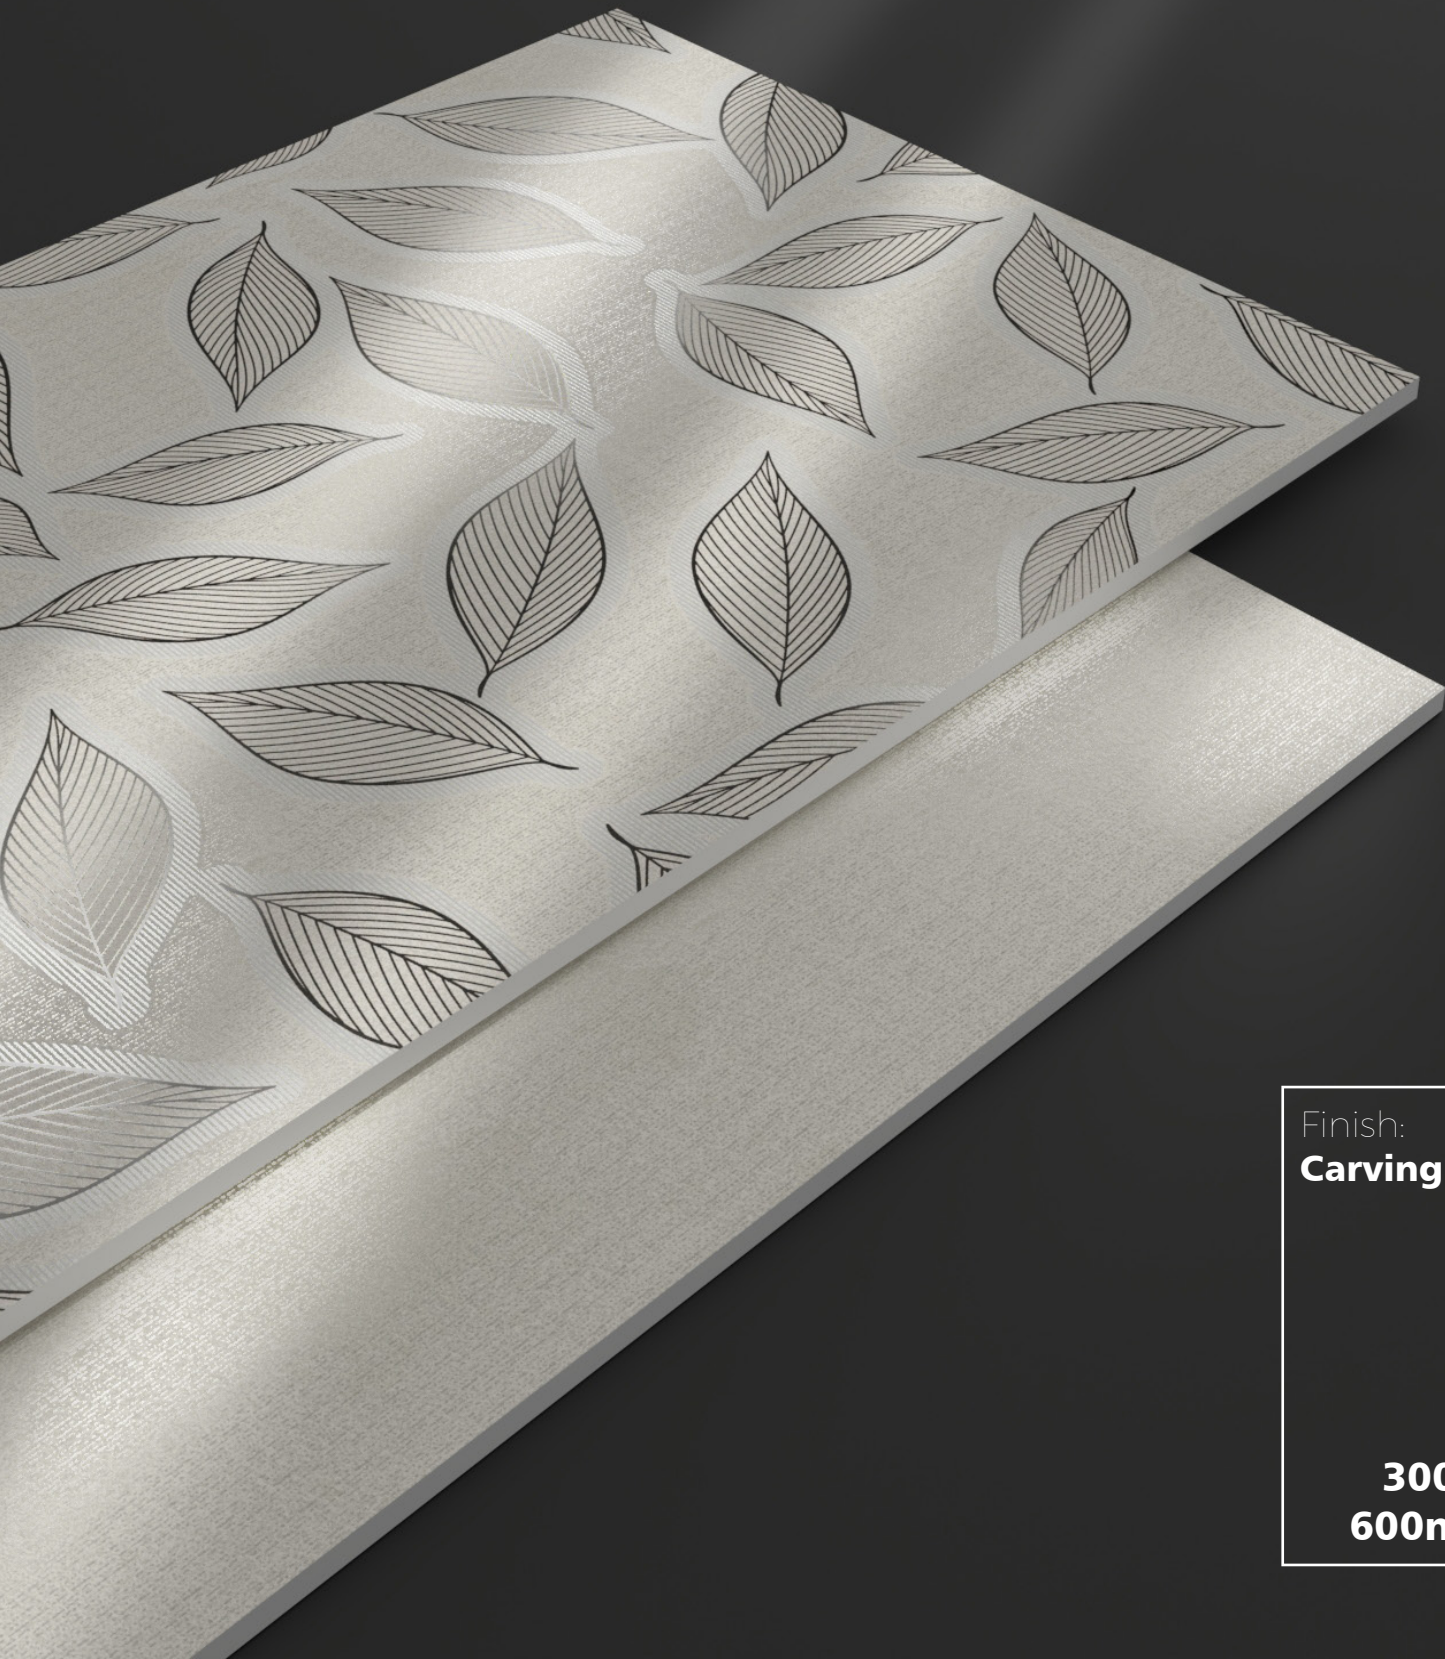

**High
Strength**

**Random
Design**

**Eco
Friendly**

**Floor &
Wall**

Finish:
Carving

**300 x
600mm**

Finish : **Carving**

Size : 300 x 600mm