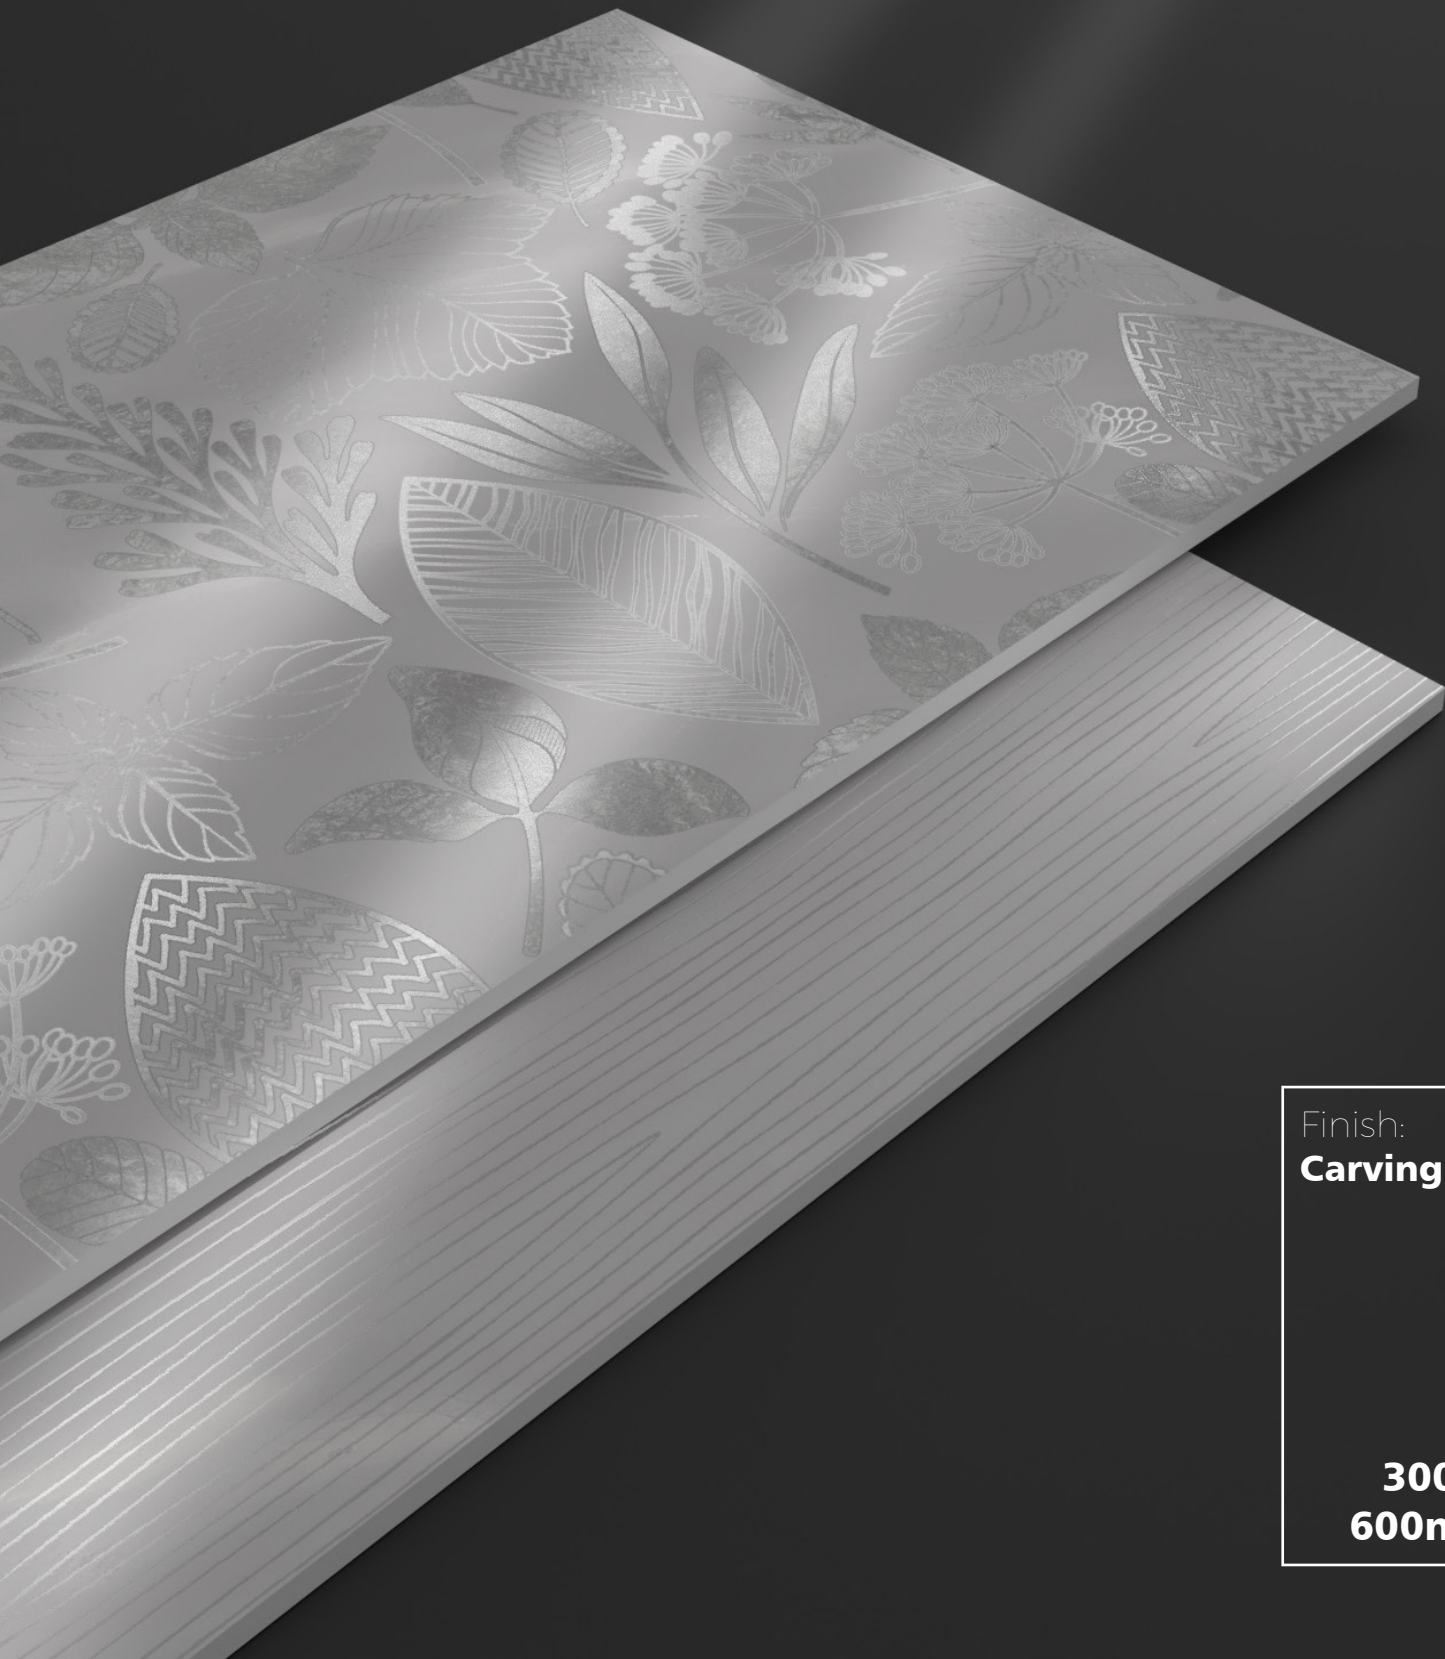

Finish:
Carving

**300 x
600mm**