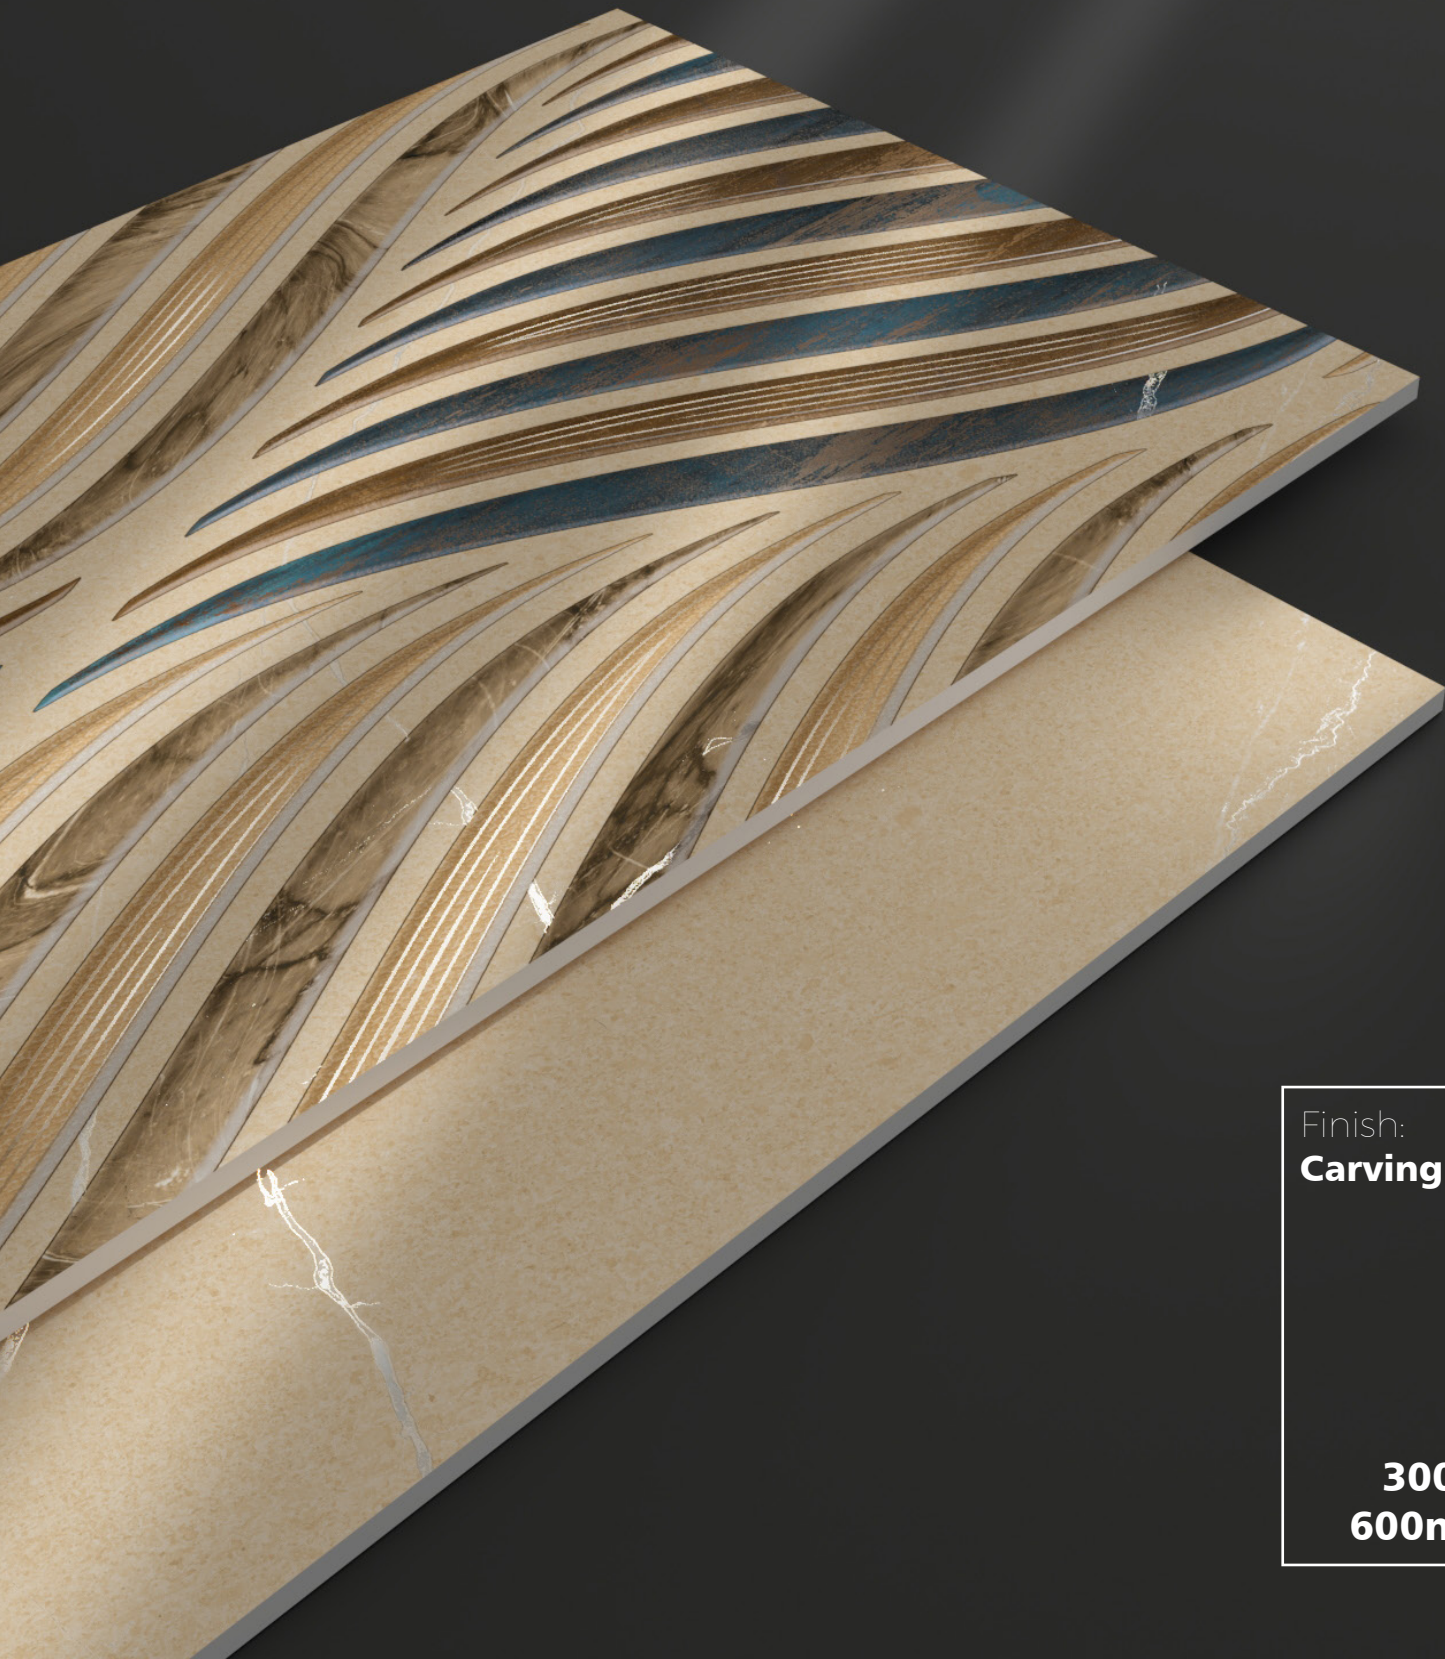

Finish : **Carving**

Size : 300 x 600mm

2006 LT

2006 HL1

2006 HL2

Random : **1 Face**

Finish:
Carving

**300 x
600mm**