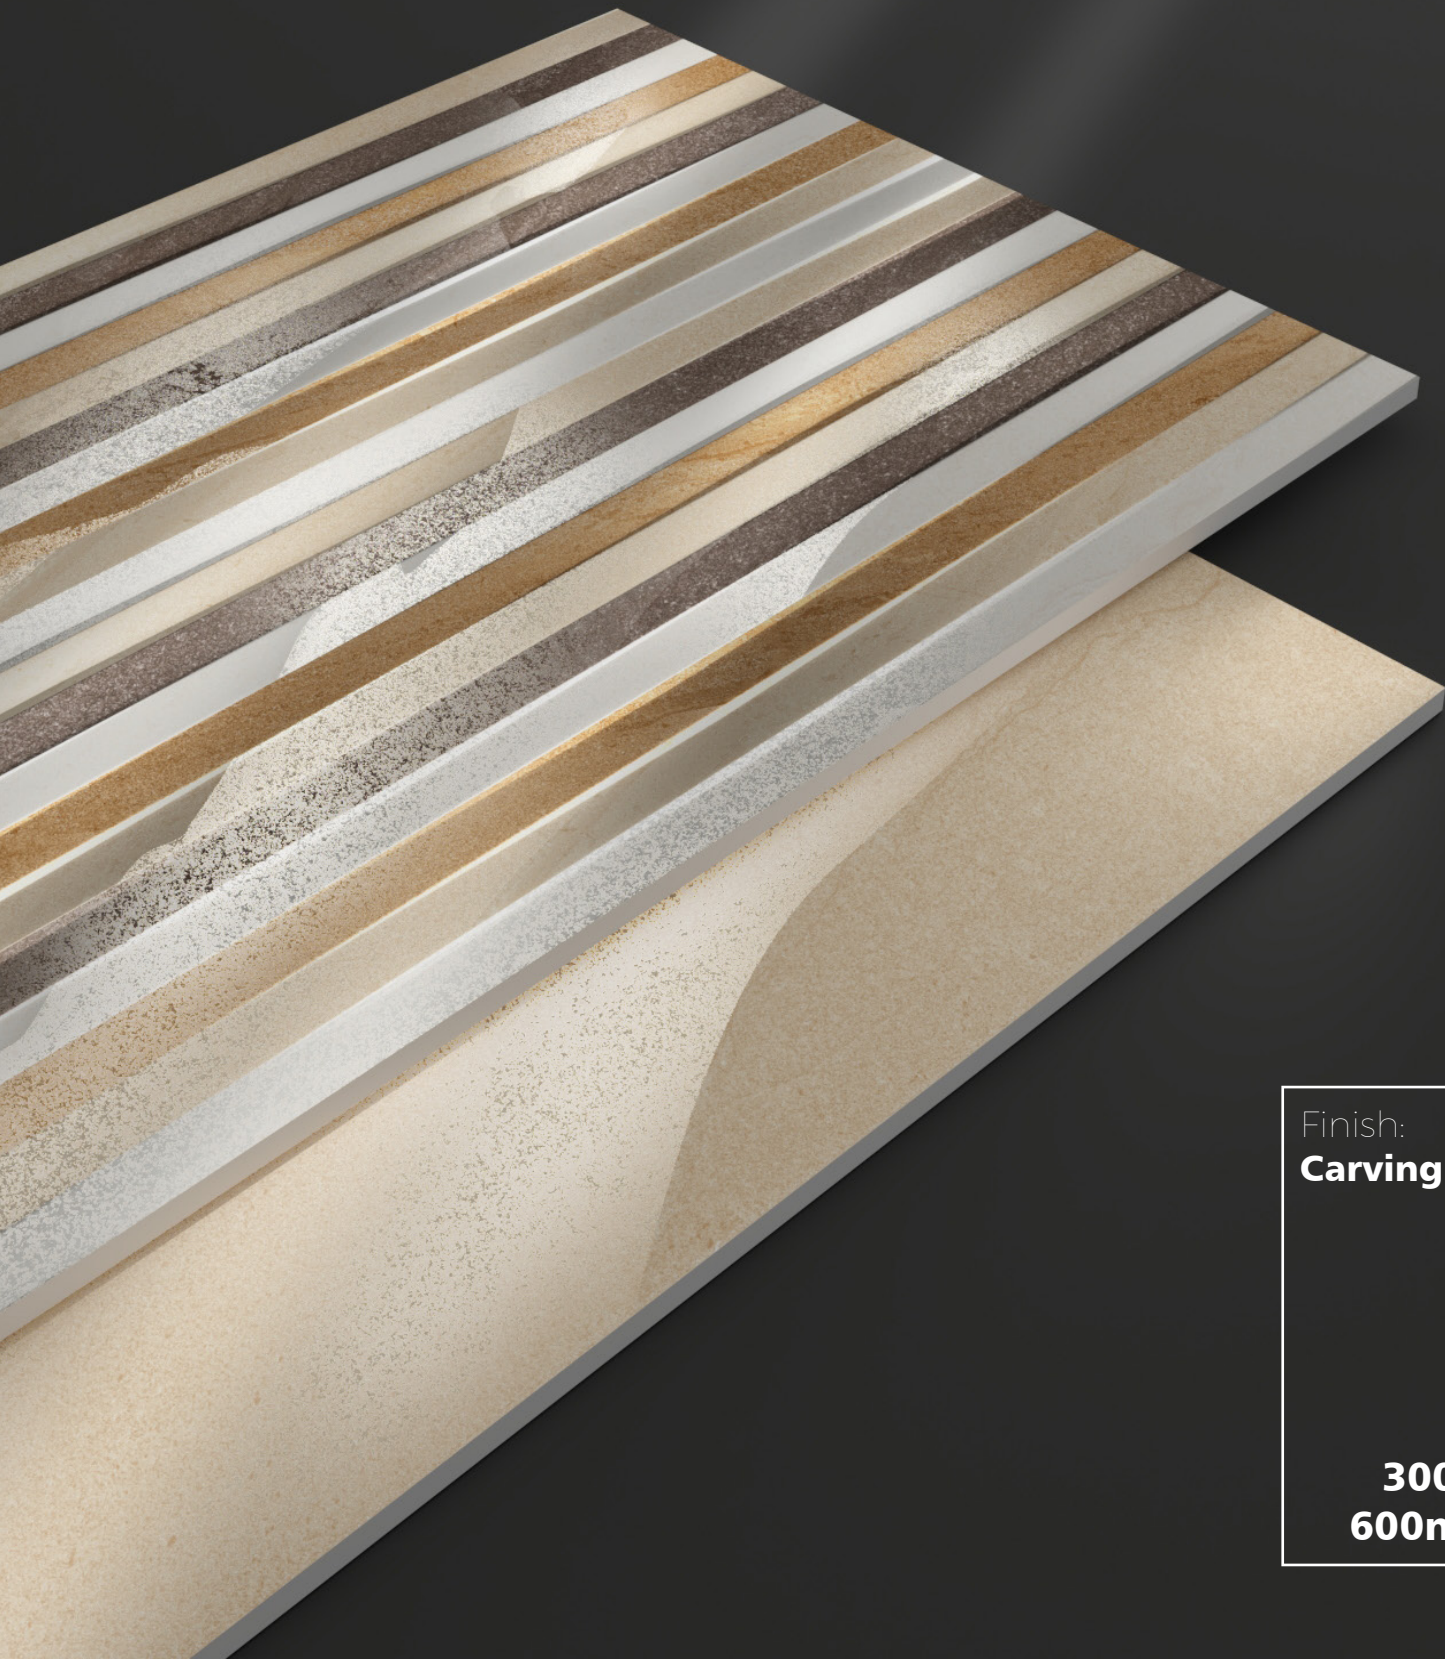

Finish:
Carving

**300 x
600mm**