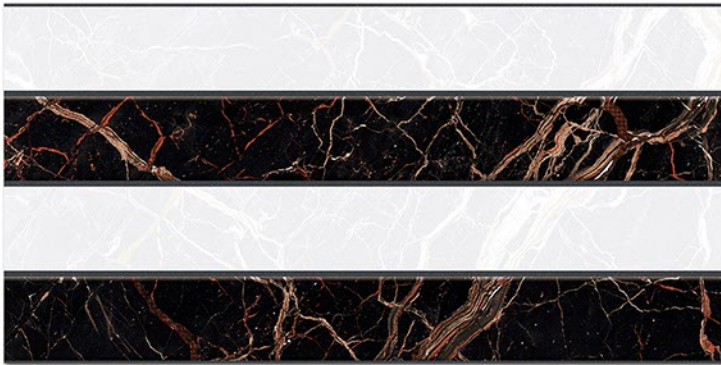

1275 HL 2

1275 D

DIGITAL 300x  
WALL TILES 600mm

Tile Shown  
1275

Tile Shown  
1275

Finish: **Glossy**

1276 L

1276 HL 1