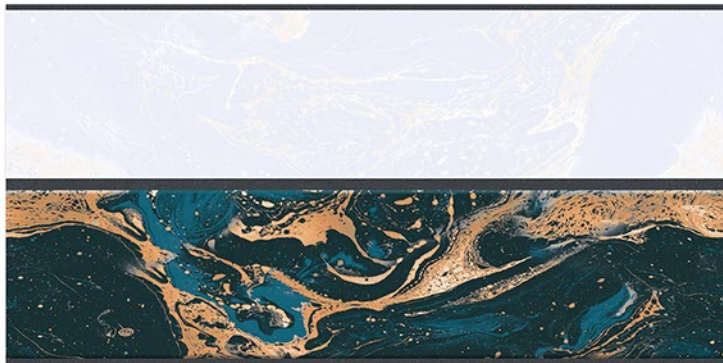

1274 HL 2

1274 D

DIGITAL 300x  
WALL TILES 600mm

Tile Shown  
1274

Tile Shown  
1274

Finish: **Glossy**

1275 L

1275 HL 1