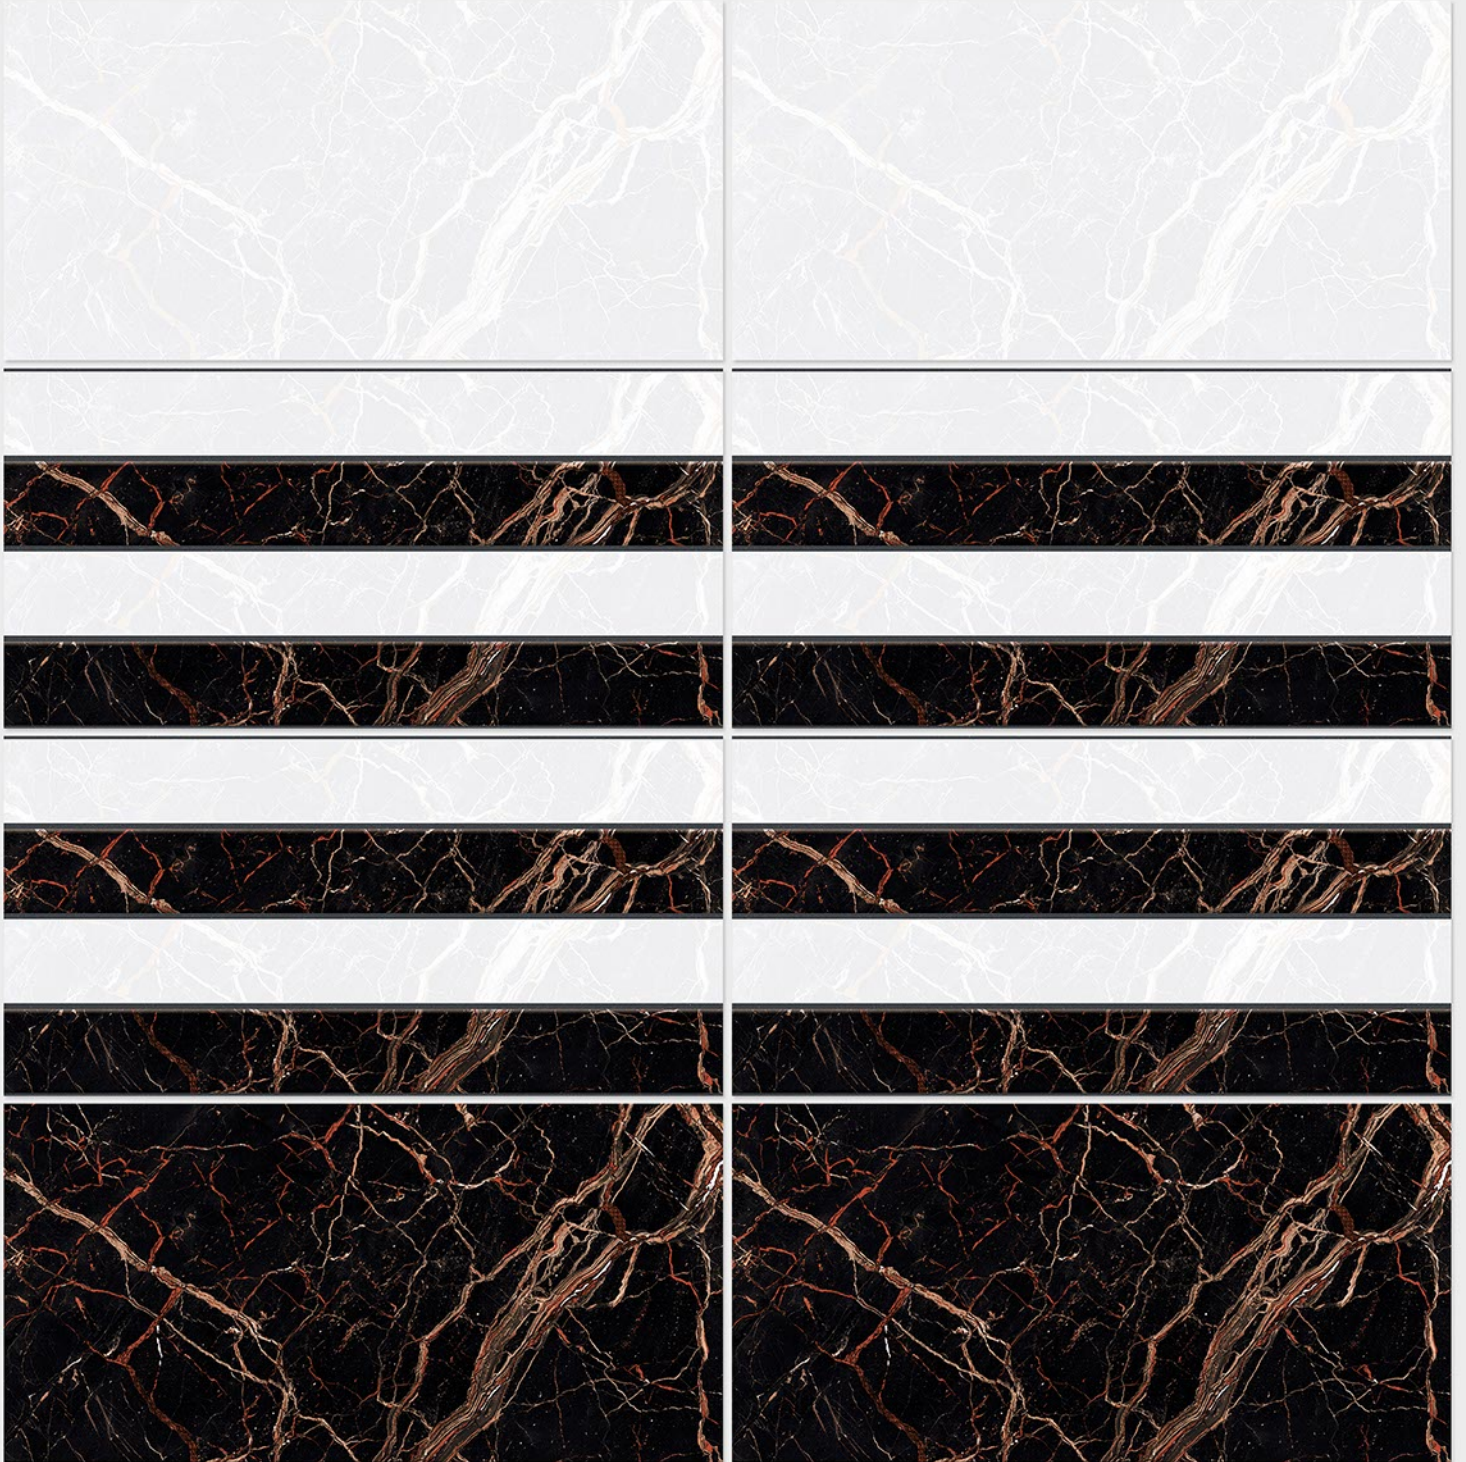

Tile Shown
1276