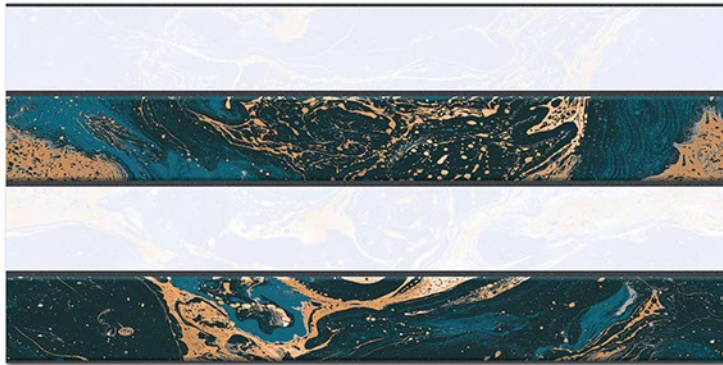

1274 HL 2

1274 D

DIGITAL 300x  
WALL TILES 600mm

Tile Shown  
1274

Tile Shown  
1274

Finish: **Glossy**

1275 L

1275 HL 1