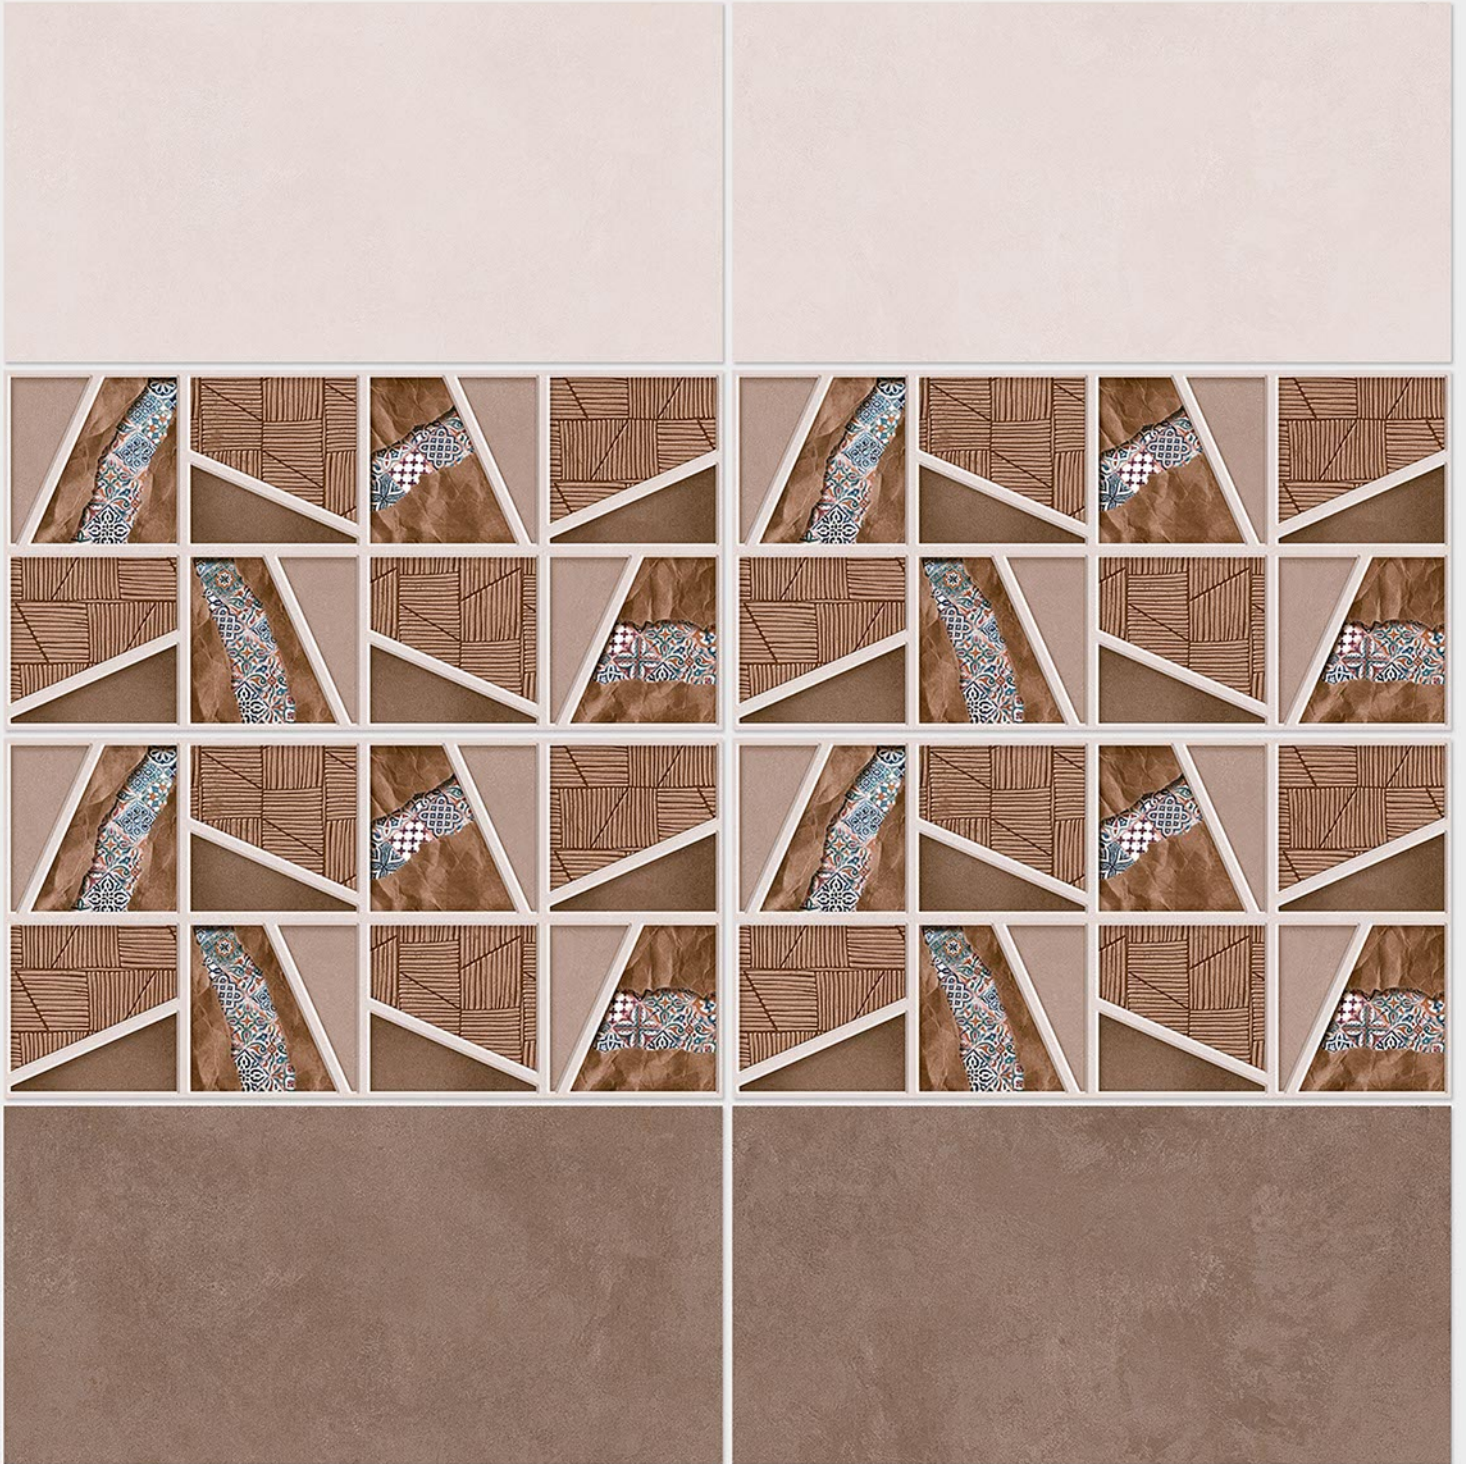

4050 D

DIGITAL 300x
WALL TILES 600mm

Tile Shown
4050

Tile Shown
4050