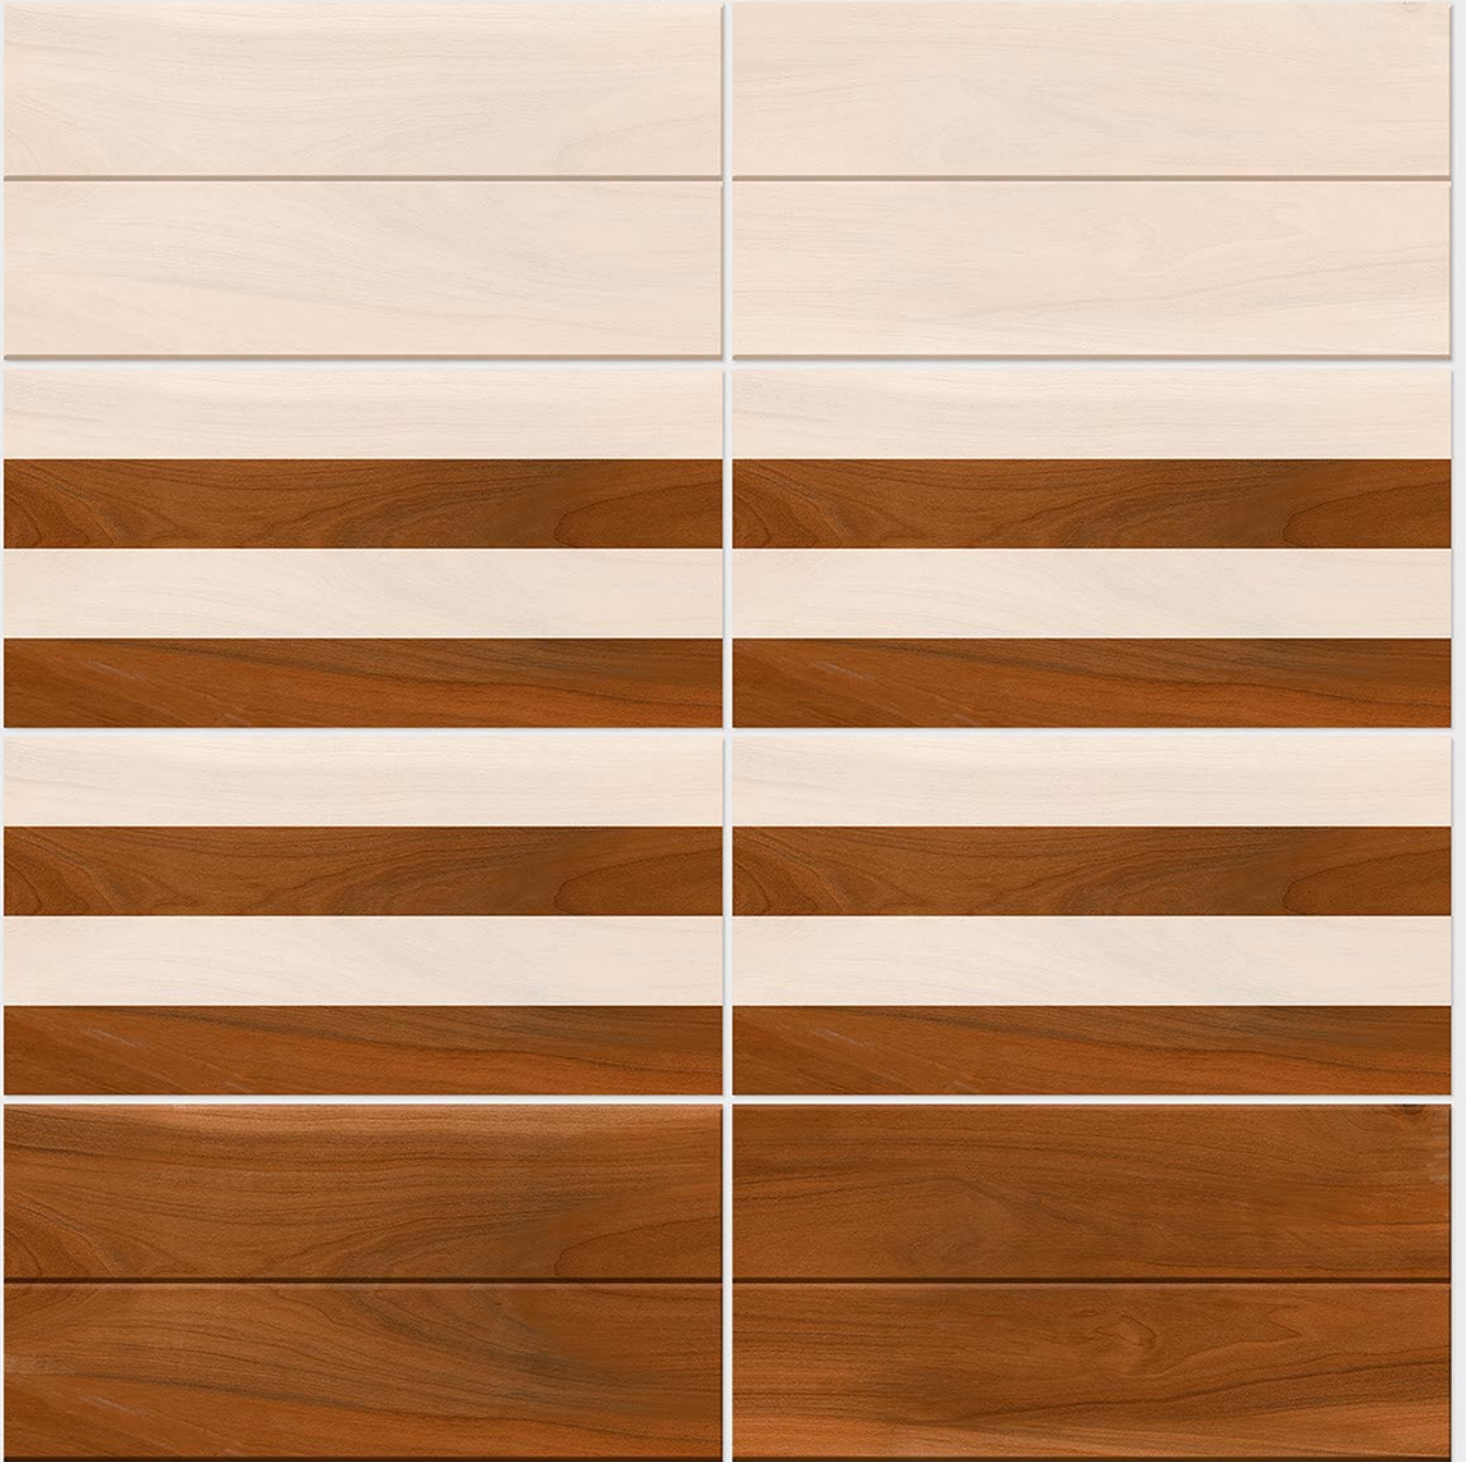

Finish: **Satin Matt**

4160 L

4160 HL 1

4160 HL 2

4160 D

DIGITAL 300x
WALL TILES 600mm

Tile Shown
4160

Tile Shown
4160