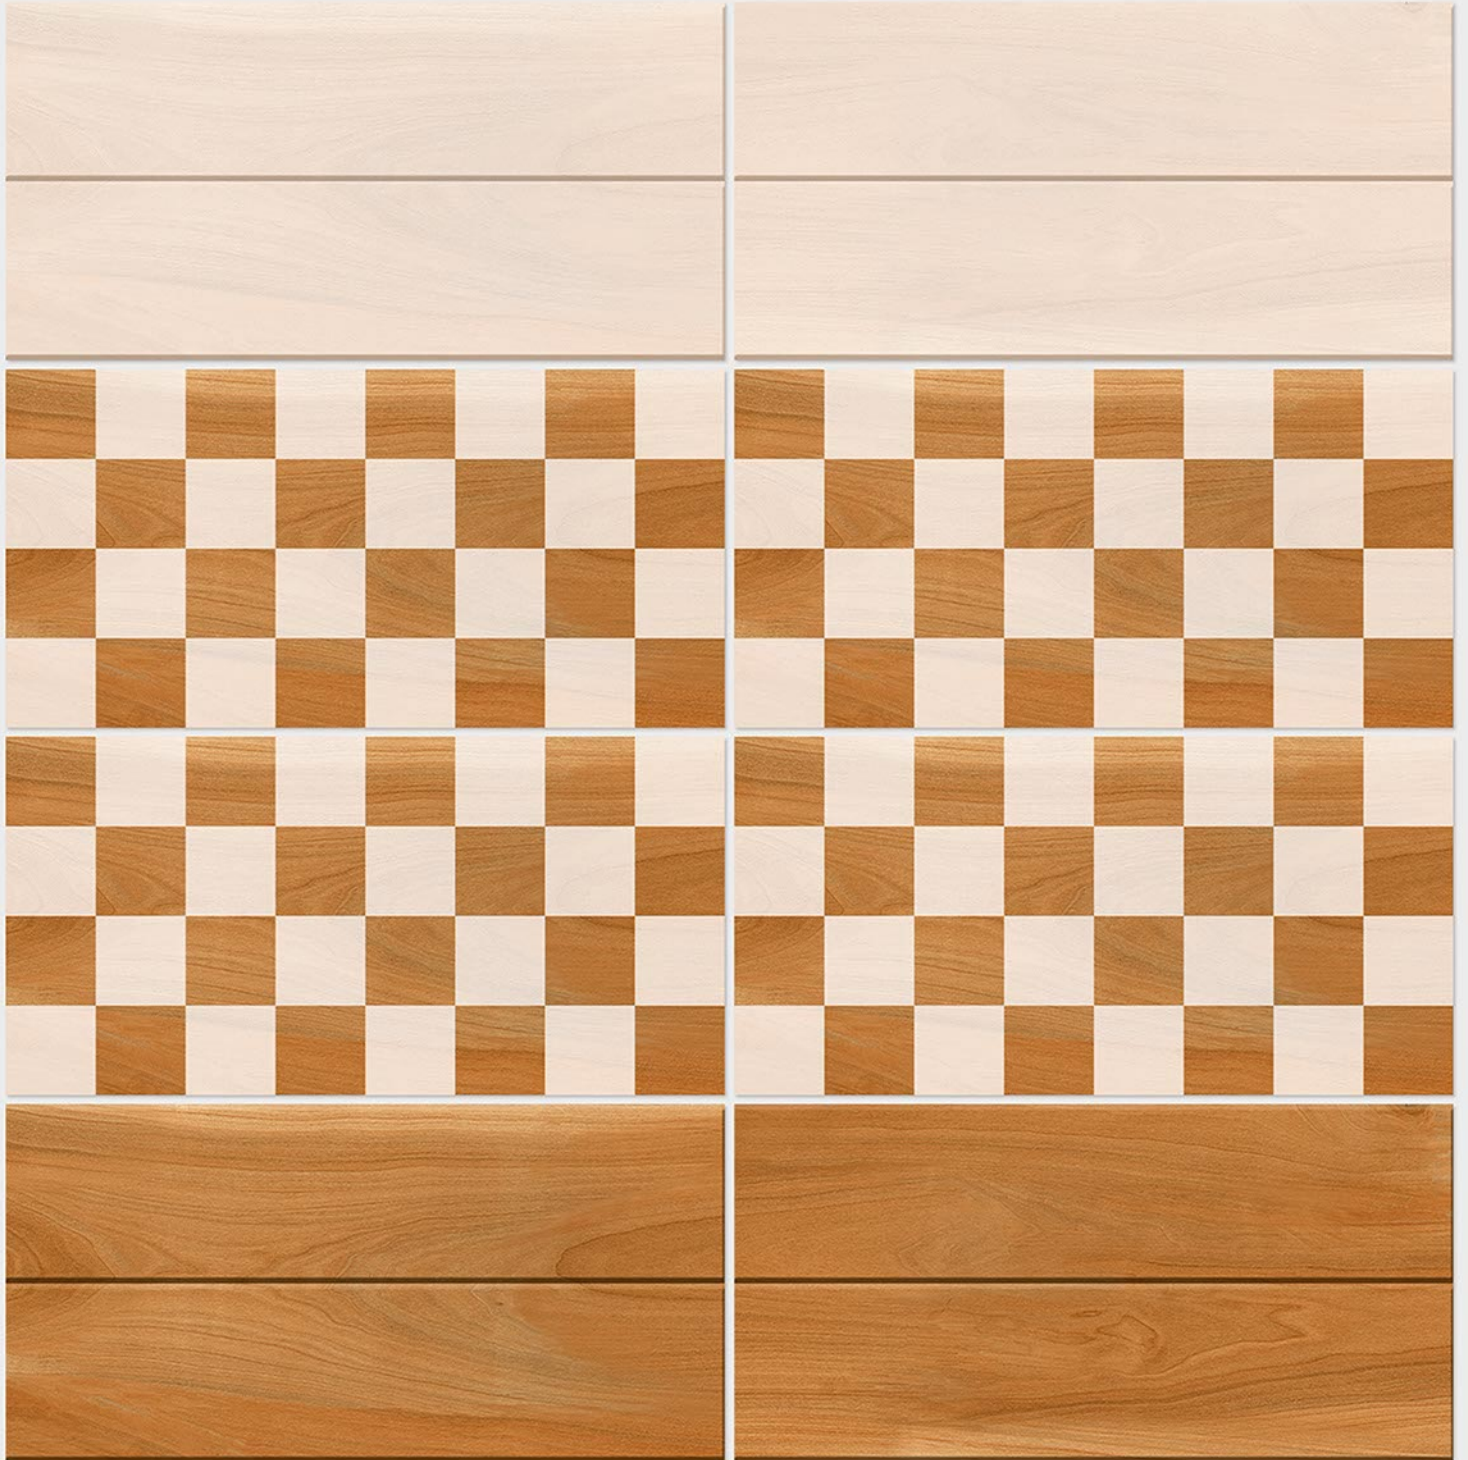

Finish: **Satin Matt**

4160 L

4161 HL 1

4161 HL 2

4161 D

DIGITAL 300x
WALL TILES 600mm

Tile Shown
4161

Tile Shown
4161