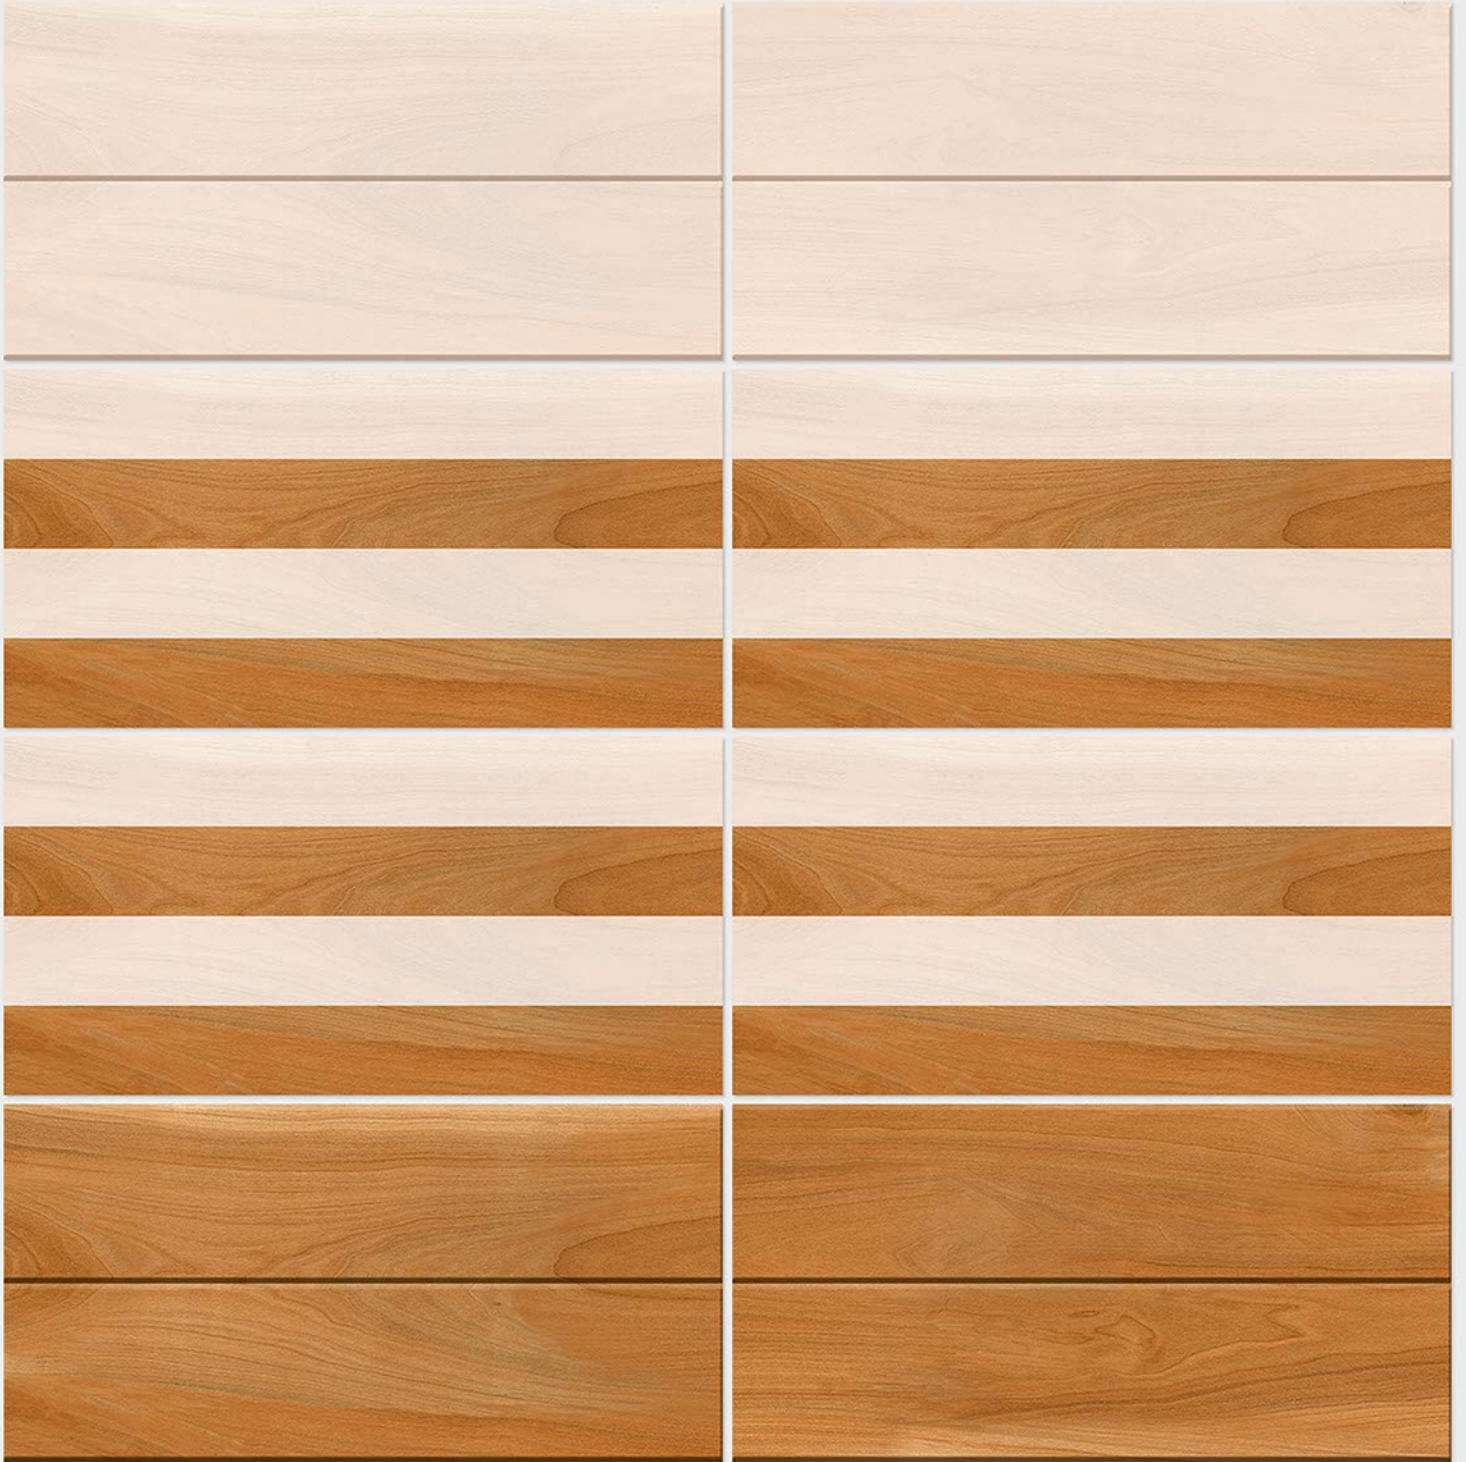

Finish: **Satin Matt**

4160 L

4161 HL 1

4161 HL 2

4161 D

DIGITAL 300x
WALL TILES 600mm

Tile Shown
4161

Tile Shown
4161