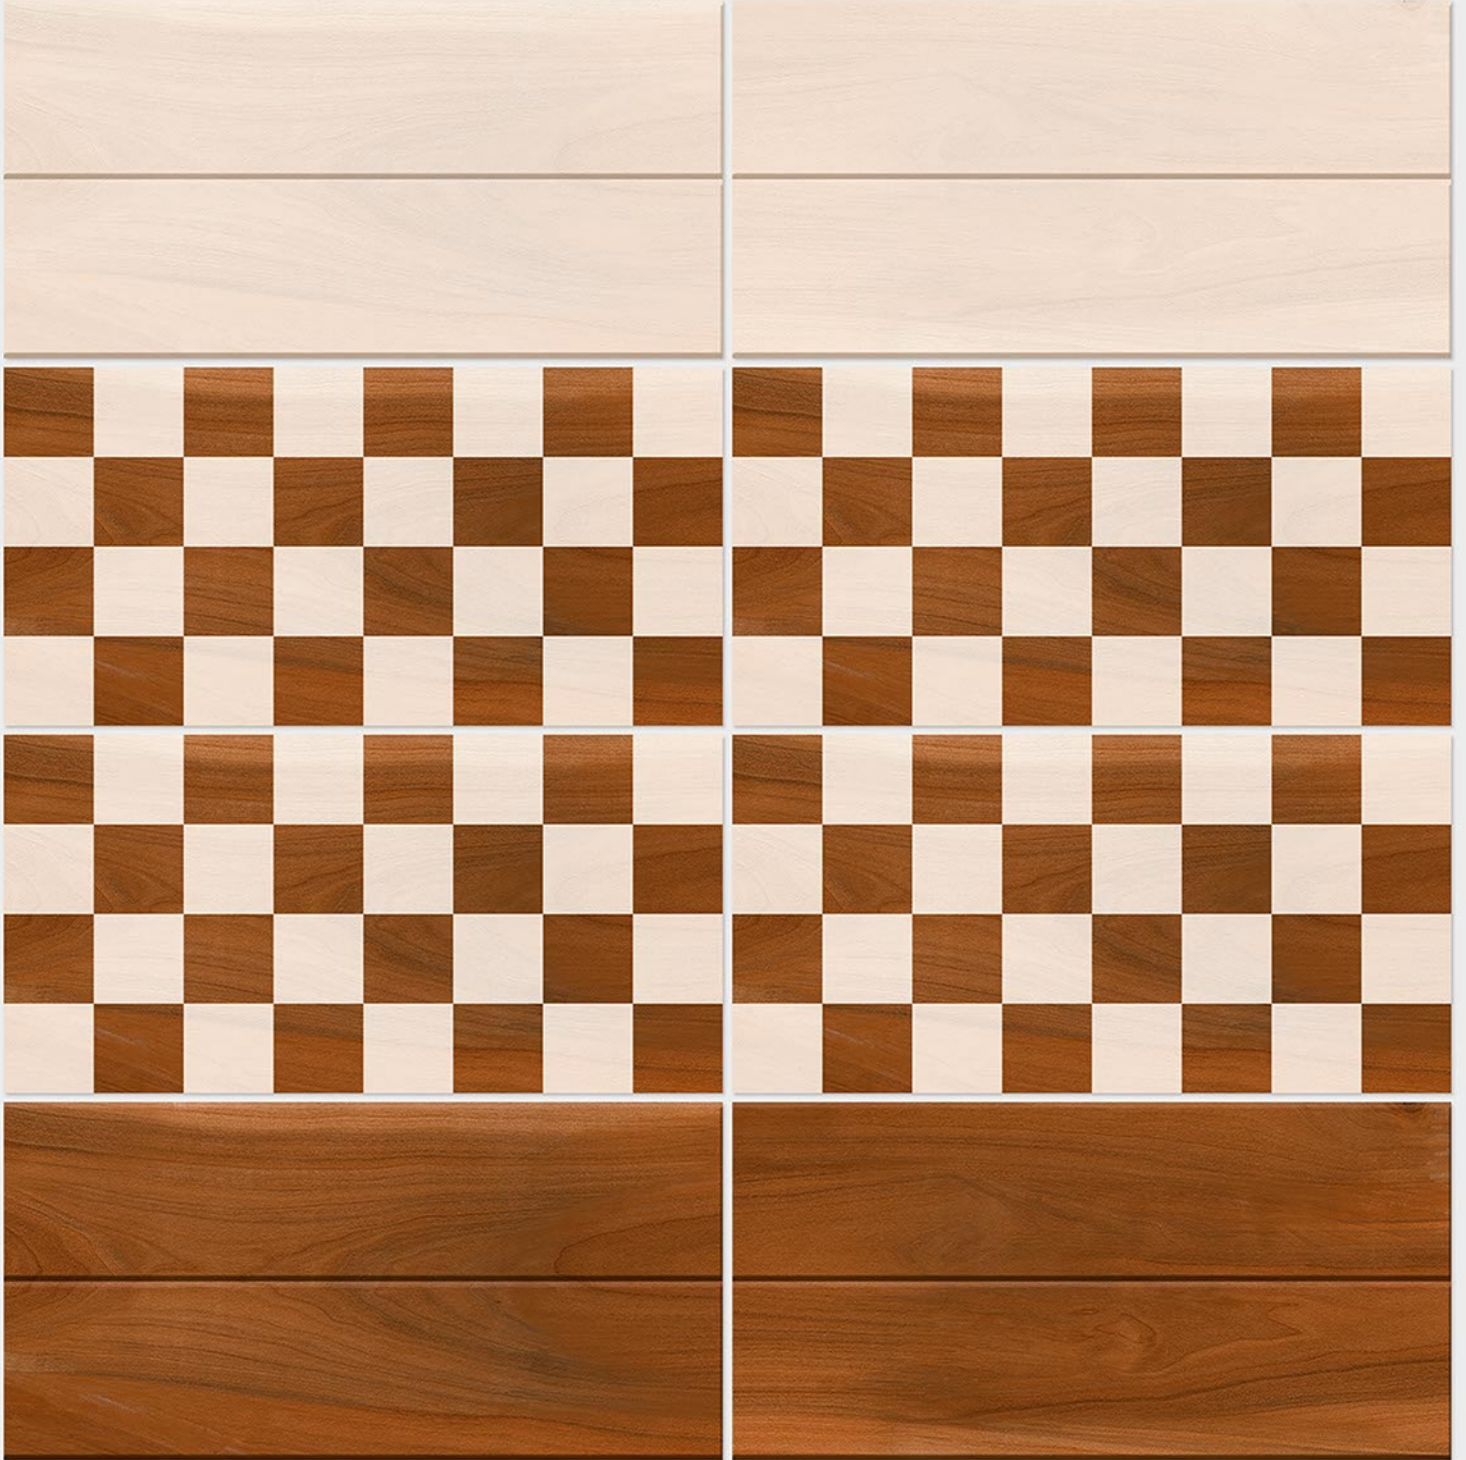

Finish: **Satin Matt**

4160 L

4160 HL 1

4160 HL 2

4160 D

DIGITAL 300x
WALL TILES 600mm

Tile Shown
4160

Tile Shown
4160